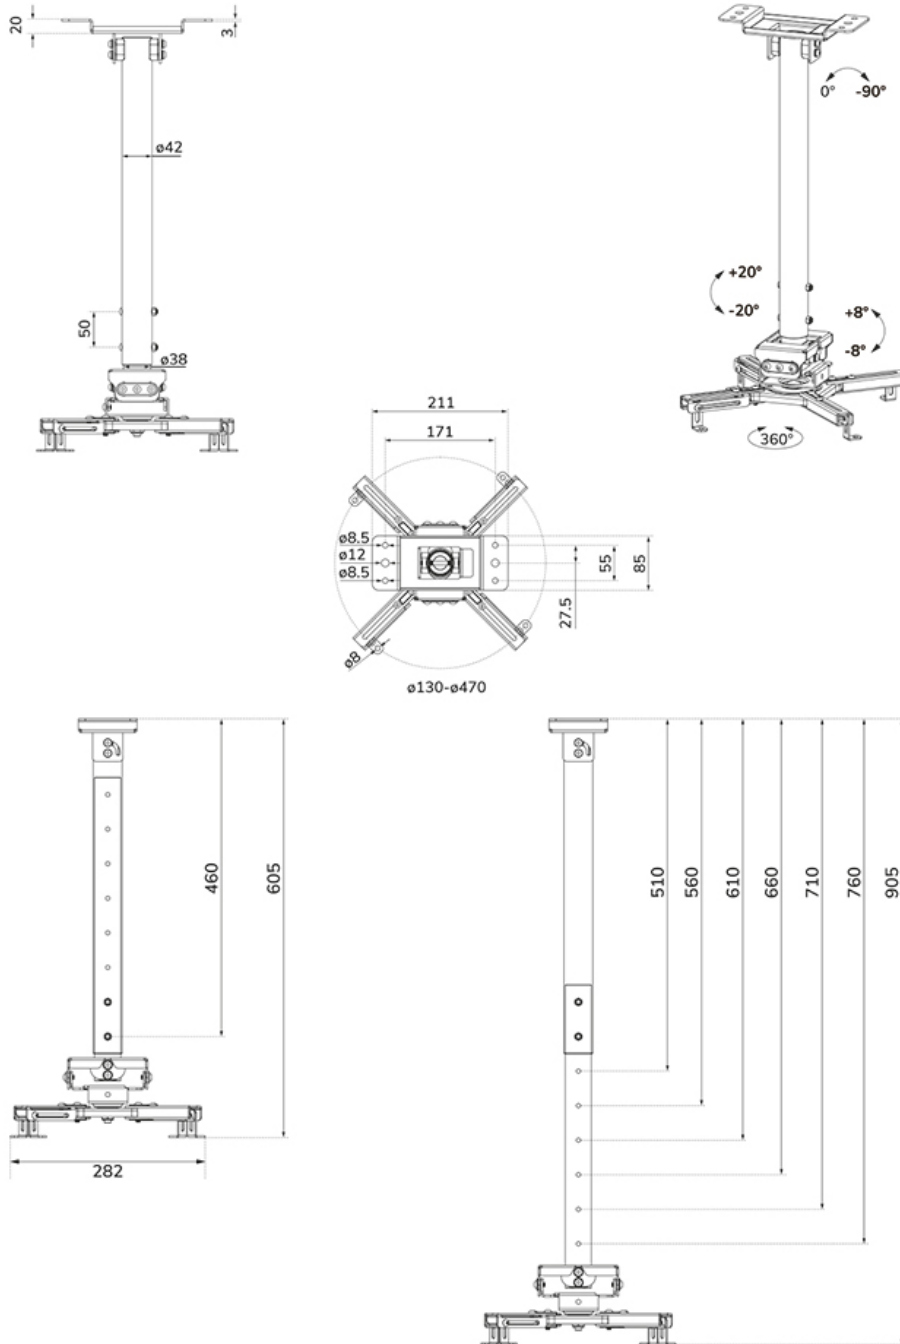

#### FUNCTIONALITEIT

Hoogteverstelling 60,5-90,5 cm

Kantelen (graden) +20°, -20°

Zwenken (graden) +8°, -8°

Roteren (graden) +180°, -180°

Hoogte 90,5 cm

Breedte 47 cm

Diepte 47 cm

### Neomounts CL25-540WH1 Beamer plafondbeugel - max 35 kg - h 60,5-90,5 cm - Easy Install-model - full motion - wit

De Neomounts CL25-540WH1 is een universele projector plafondsteun. Dankzij zijn ruime draagvermogen tot wel 35 kg en vele verstellopties, is deze projector plafondsteun breed inzetbaar. De CL25-540WH1 heeft vier uitschuifbare armen en de veelzijdige kantel- (+20°, -20°), roteer- (360°) en zwenktechnologie (+8°, -8°), zorgt voor optimale plaatsing van de projectie op ieder doek, scherm of muur. Ook is de steun in hoogte verstelbaar van 60,5 tot 90,5 cm.

De Neomounts CL25-540WH1 is uitgerust met een handig Easy-release systeem, wat de installatie aanzienlijk vergemakkelijkt; (de)monteren van de projector aan de projectorsteun kan met het grootste gemak en door één persoon worden uitgevoerd. Door de ronde paal is installatie aan een systeemplafond bovendien zeer eenvoudig. Tot slot is de buis van de Neomounts projectorsteun aan de plafondzijde kantelbaar, waardoor de projectorsteun moeiteloos tegen een schuin plafond kan worden geïnstalleerd. De bevestiging van de projectorsteun zelf is solide en stevig en daardoor trillingsvrij.

## NEOMOUNTS CL25-540WH1 BEAMER

Neomounts

Measuring unit: mm