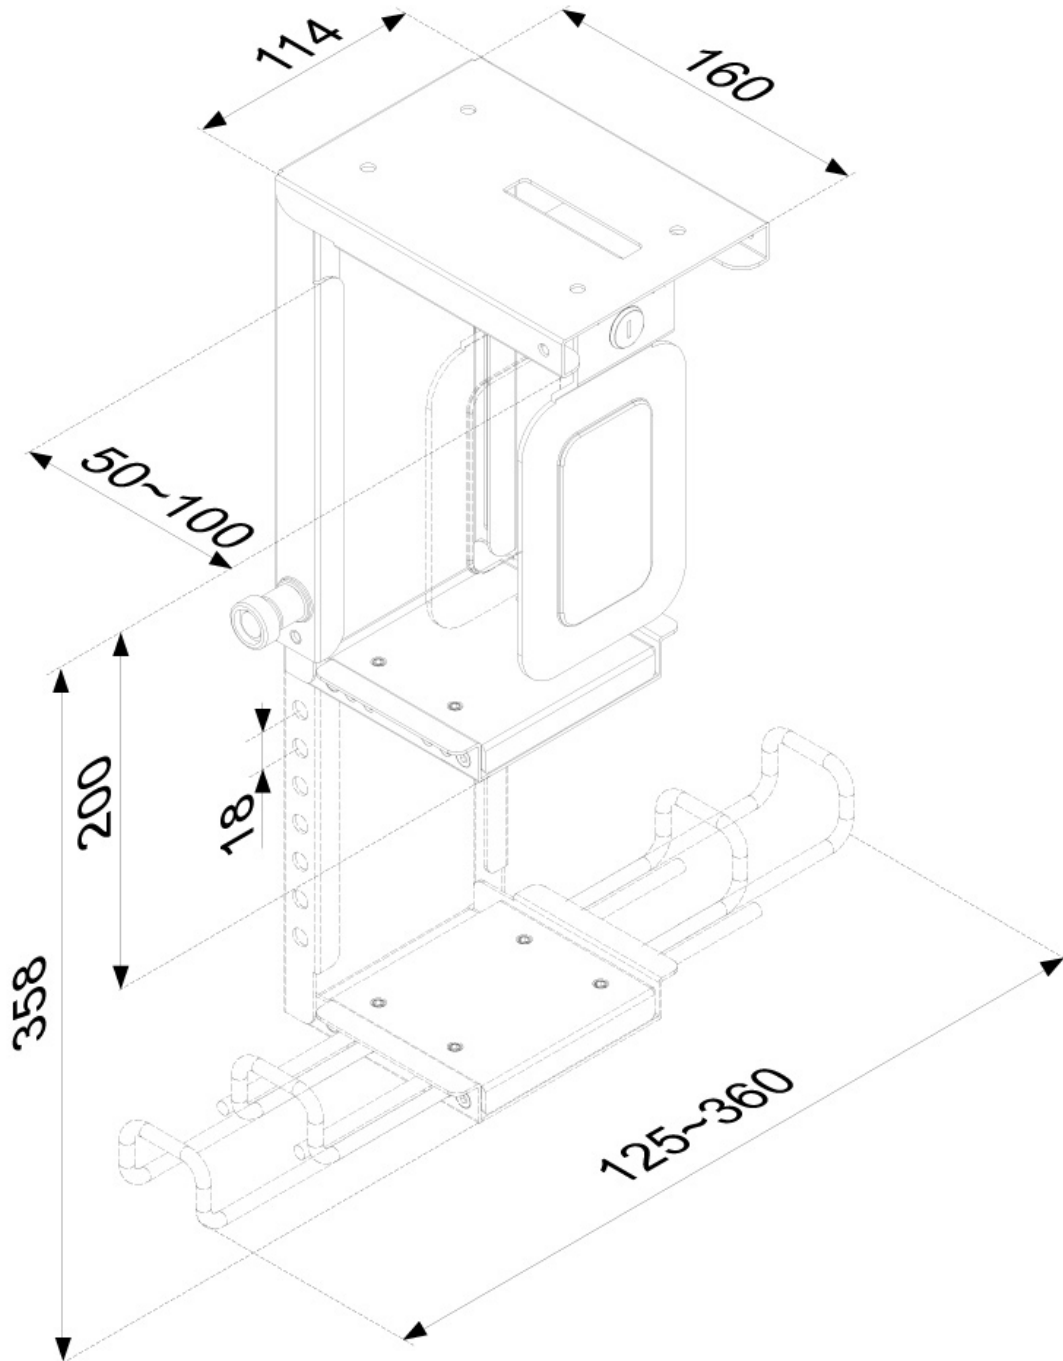

CPU-D075BLACK-LK

NEOMOUNTS CPU-D075BLACK/LK CPU

SPECIFICATIES

ALGEMEEN

Min. draagvermogen	0 kg (per scherm)
Max. draagvermogen	10 kg (per scherm)

FUNCTIONALITEIT

Type	Vlak
Hoogteverstelling	20-36 cm
Breedteverstelling	5-10 cm
Vergrendelbaar	Vergrendelbaar - Slot inbegrepen
Verstellingstype	Manueel

Neomounts

Neomounts

Neomounts CPU-D075BLACK/LK CPU/PC houder - max 10 kg - vergrendelbaar (incl. slot) - h 20-36 cm - b 5-10 cm - universeel - zwart

Met deze Neomounts CPU houder, model CPU-D075BLACK/LK, monteert u een CPU eenvoudig onder een bureau. Met een CPU houder creëert u meer ruimte op het werkblad, doordat de CPU kast onder uw bureaublad wordt gehangen. Op deze manier beschermt u de CPU tegen stof, vuil en diefstal. Tevens kan de werkplek beter schoongemaakt worden.

De CPU houders zijn eenvoudig in breedte en diepte te verstellen. Hierdoor passen desktop en tower PC's eenvoudig in de steun. In de specificaties treft u de maximale en minimale breedte en diepte van de steun aan.

CPU-D075BLACK-LK NEOMOUNTS CPU-D075BLACK/LK CPU

Neomounts

Measuring unit: mm