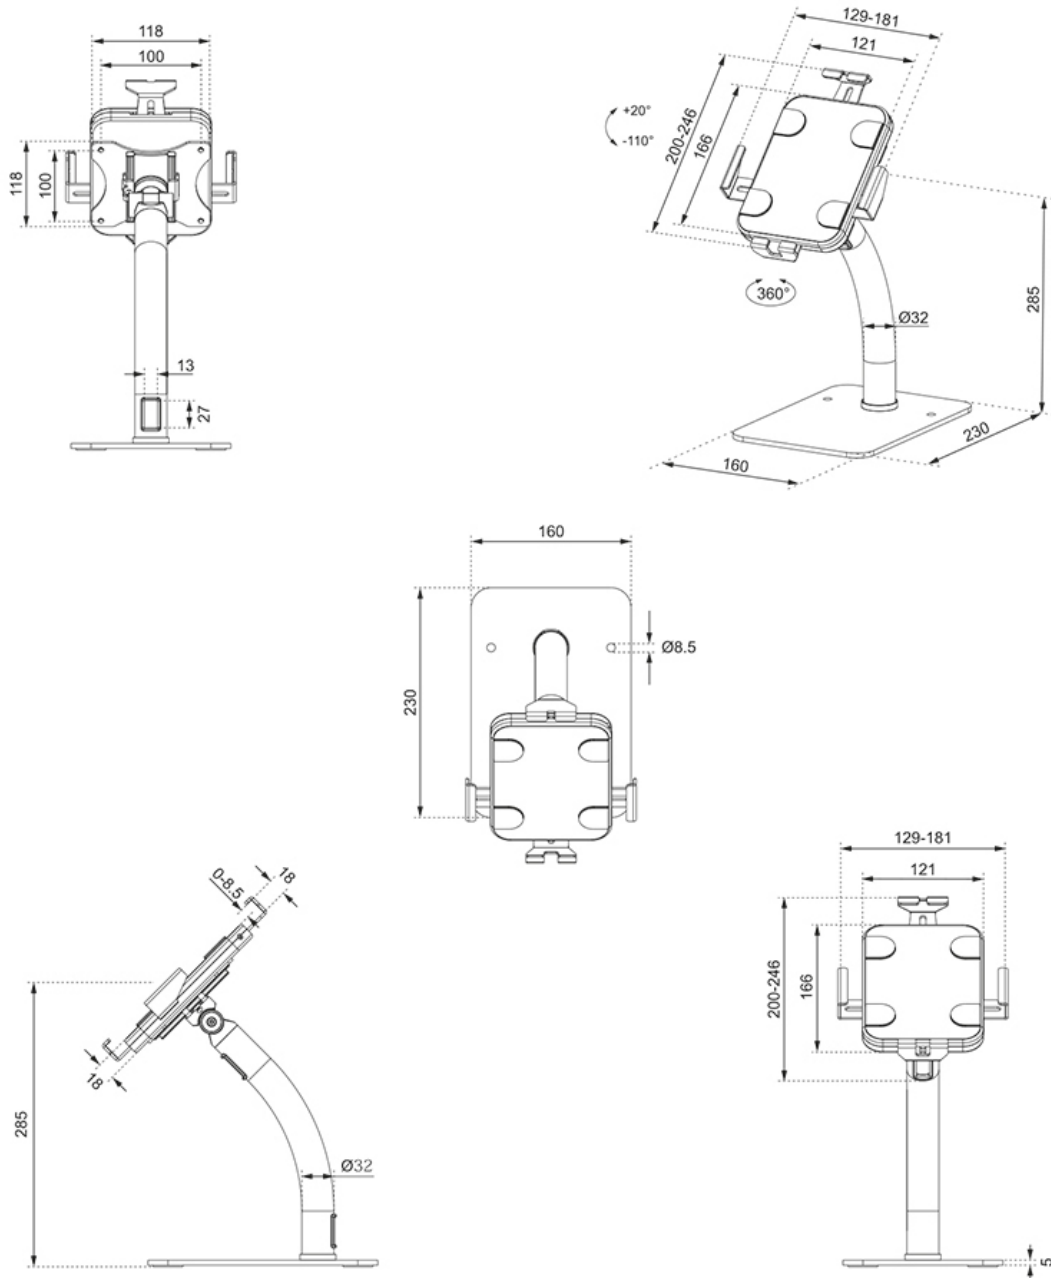

FUNCTIE

Type

Vergrendelbaar	Vergrendelbaar - Inclusief veiligheidsschroef
Kantelen (graden)	+20°, -110°
Roteren (graden)	360°
Hoogte	41,5 cm
Breedte	16 cm
Diepte	23 cm
Verstellingstype	Manueel

INFORMATIE

Neomounts

Neomounts

Neomounts DS15-625WH1 Tablet standaard bureau - 7.9-11" - 130° kantelbaar - 360° roteerbaar - vergrendelbaar (incl. veiligheidsschroef, excl. slot) - vastzetbaar - universeel - wit

De Neomounts DS15-625WH1 is een tafelblad tablethouder die 360° kan roteren, zodat eenvoudig geschakeld kan worden tussen portrait en landscape oriëntatie. Daarnaast kan de tablethouder +20°/-110° kantelen voor een comfortabele kijkpositie. Met behulp van de schuifrail aan de achterzijde kan de tablet in het midden van de steun worden uitgelijnd.

De tablethouder is voorzien van een anti-diefstalslot en een schroefbare basis voor extra veiligheid. Anti-slipkussentjes beschermen de tablet tegen eventuele krassen, terwijl de in hoogte en breedte verstelbare klemmen zorgen voor een veilige en solide plaatsing van het apparaat. De bovenzijde is voorzien van een uitsparing voor de camera van de tablet. Kabels kunnen netjes worden weggewerkt via het interne kabelmanagementsysteem. De DS15-625WH1 is geschikt voor tablets met een dikte van 0-8,5 mm.

DS15-625WH1

NEOMOUNTS DS15-625WH1 TABLET STANDAARD BUREAU 7.9-11" - VERGRENDELBAAR - UNIVERSEEL

Neomounts

Measuring unit: mm