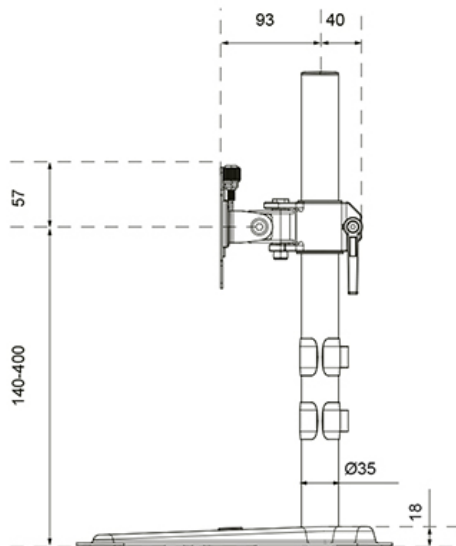

DS45-600BL1

NEOMOUNTS DS45-600BL1 MONITORSTANDAARD VOOR ÉÉN SCHERM 10-32"

SPECIFICATIES

ALGEMEEN

Min. beeldformaat*	10
Max. beeldformaat*	32
Max. draagvermogen	9
Schermen	1
VESA minimaal	75x75 mm
VESA maximaal	100x100 mm
Bureaumontage	
Afstand tot wand	15,3 cm

FUNCTIE

Type

Hoogteverstelling	14-40 cm
Vergrendelbaar	Niet vergrendelbaar
Kantelen (graden)	90°
Zwenken (graden)	180°
Roteren (graden)	360°
Hoogte	44,7 cm
Breedte	42 cm
Diepte	29,7 cm
Verstellingstype	Manueel

INFORMATIE

Kleur	
Hoofdmateriaal	Staal
Garantie	5 jaar

*NB. De vermelde inch-maten zijn slechts een indicatie, gecombineerd met het gewicht en de VESA-maten. Het maximale gewicht en de VESA-maat zijn absolute beperkingen voor de producten en dienen niet te worden overschreden.

Neomounts

Neomounts

Neomounts DS45-600BL1 Monitorstandaard voor één scherm - 10-32" - 0-9 kg | 19,8 lbs - 90° kantelbaar - 360° draaibaar - VESA 75x75 - Zwart

De Neomounts DS45-600BL1 is de ideale keuze voor wie op zoek is naar een robuuste en veelzijdige oplossing voor monitoren tot 32" met een draagvermogen van 9 kg. Deze 'full motion' monitorstandaard biedt maximale flexibiliteit dankzij de veelzijdige kantel- (90°), rotatie- (360°) en zwenktechnologie (160°). Hierdoor vind je altijd de optimale kijkhoek voor een ergonomische werkhouding.

De DS45-600BL1 is ontworpen voor een persoonlijke en efficiënte werkplek. De stevige constructie garandeert optimale stabiliteit op elk bureau. Het praktische kabelmanagementsysteem zorgt voor een nette geleiding van de kabels, wat bijdraagt aan een opgeruimde uitstraling. Daarnaast is de voet van de standaard voorzien van een handige uitsparing voor je telefoon, voor een georganiseerd en overzichtelijk bureau.

De standaard is geschikt voor schermen met een VESA-gatenpatroon van 75x75 of 100x100 mm. Voor afwijkende patronen heeft Neomounts diverse optionele VESA-adapterplaten beschikbaar. De installatie van de DS45-600BL1 is snel en eenvoudig. Dankzij het slimme design en de hoogwaardige afwerking is deze monitorstandaard een duurzame toevoeging aan elk kantoor of thuiswerkplek.

DS45-600BL1

NEOMOUNTS DS45-600BL1 MONITORSTANDAARD VOOR ÉÉN SCHERM 10-32"

Neomounts

Measuring unit: mm