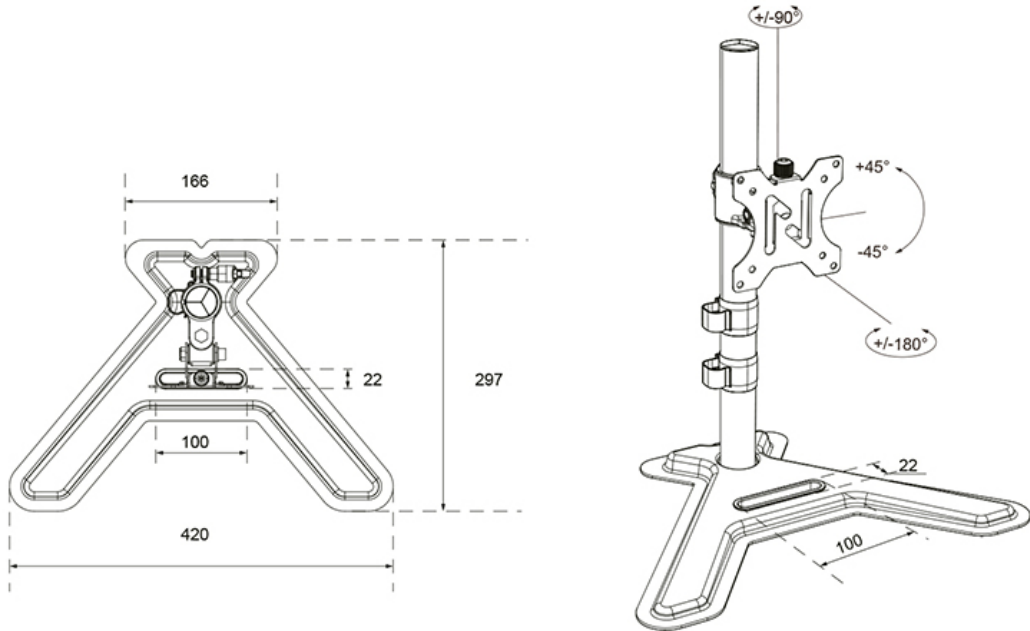

FUNCTIE

Type

Hoogteverstelling	14-40 cm
Vergrendelbaar	Niet vergrendelbaar
Kantelen (graden)	90°
Zwenken (graden)	180°
Roteren (graden)	360°
Hoogte	44,7 cm
Breedte	42 cm
Diepte	29,7 cm
Verstellingstype	Manueel

Neomounts

Neomounts

Neomounts DS45-600BL1 Monitorstandaard voor één scherm - 10-32" - 0-9 kg | 19,8 lbs - 90° kantelbaar - 360° draaibaar - VESA 75x75 - Zwart

De Neomounts DS45-600BL1 is de ideale keuze voor wie op zoek is naar een robuuste en veelzijdige oplossing voor monitoren tot 32" met een draagvermogen van 9 kg. Deze 'full motion' monitorstandaard biedt maximale flexibiliteit dankzij de veelzijdige kantel- (90°), rotatie- (360°) en zwenktechnologie (160°). Hierdoor vind je altijd de optimale kijkhoek voor een ergonomische werkhouding.

De standaard is geschikt voor schermen met een VESA-gatenpatroon van 75x75 of 100x100 mm. Voor afwijkende patronen heeft Neomounts diverse optionele VESA-adapterplaten beschikbaar. De installatie van de DS45-600BL1 is snel en eenvoudig. Dankzij het slimme design en de hoogwaardige afwerking is deze monitorstandaard een duurzame toevoeging aan elk kantoor of thuiswerkplek.

DS45-600BL1

NEOMOUNTS DS45-600BL1 MONITORSTANDAARD VOOR ÉÉN SCHERM 10-32"

Neomounts

Measuring unit: mm