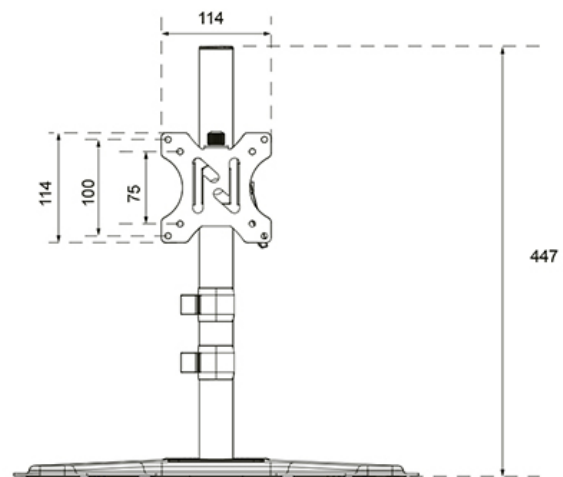

FUNCTIE

Type

Hoogteverstelling	14-40 cm
Vergrendelbaar	Niet vergrendelbaar
Kantelen (graden)	90°
Zwenken (graden)	180°
Roteren (graden)	360°
Hoogte	44,7 cm
Breedte	42 cm
Diepte	29,7 cm
Verstellingstype	Manueel

Neomounts

Neomounts

Neomounts DS45-600BL1 Monitorstandaard voor één scherm - 10-32" - 0-9 kg | 19,8 lbs - 90° kantelbaar - 360° draaibaar - VESA 75x75 - Zwart

De Neomounts DS45-600BL1 is de ideale keuze voor wie op zoek is naar een robuuste en veelzijdige oplossing voor monitoren tot 32" met een draagvermogen van 9 kg. Deze 'full motion' monitorstandaard biedt maximale flexibiliteit dankzij de veelzijdige kantel- (90°), rotatie- (360°) en zwenktechnologie (160°). Hierdoor vind je altijd de optimale kijkhoek voor een ergonomische werkhouding.

De standaard is geschikt voor schermen met een VESA-gatenpatroon van 75x75 of 100x100 mm. Voor afwijkende patronen heeft Neomounts diverse optionele VESA-adapterplaten beschikbaar. De installatie van de DS45-600BL1 is snel en eenvoudig. Dankzij het slimme design en de hoogwaardige afwerking is deze monitorstandaard een duurzame toevoeging aan elk kantoor of thuiswerkplek.

DS45-600BL1

NEOMOUNTS DS45-600BL1 MONITORSTANDAARD VOOR ÉÉN SCHERM 10-32"

Neomounts

Measuring unit: mm