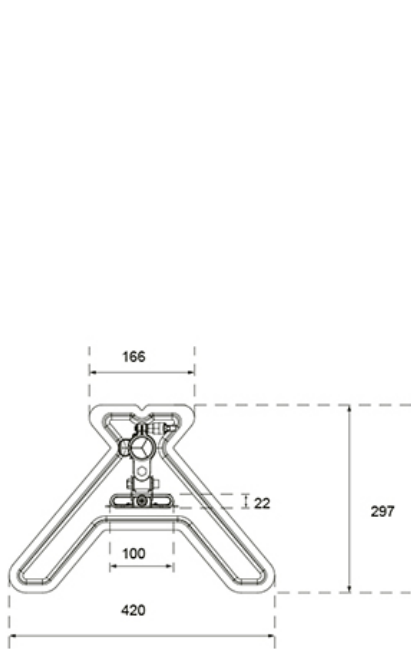

DS45-600BL2V

NEOMOUNTS DS45-600BL2V MONITORSTANDAARD VOOR TWEE SCHERMEN 10-32"

SPECIFICATIES

ALGEMEEN

Min. beeldformaat*	10
Max. beeldformaat*	32
Max. draagvermogen	9
Schermen	2
VESA minimaal	75x75 mm
VESA maximaal	100x100 mm
Bureaumontage	
Afstand tot wand	15,3 cm

FUNCTIE

Type	
Hoogteverstelling	14-83 cm
Vergrendelbaar	Niet vergrendelbaar
Kantelen (graden)	90°
Zwenken (graden)	180°
Roteren (graden)	360°
Hoogte	87,7 cm
Breedte	42 cm
Diepte	29,7 cm
Verstellingstype	Manueel

Neomounts

Neomounts

Neomounts DS45-600BL2V Monitorstandaard voor twee schermen - 10-32" - 0-9 kg | 19,8 lbs (2x) - 90° kantelbaar - 360° draaibaar - 180° zwenkbaar - VESA 75x75 - Zwart

Voor wie graag met twee schermen boven elkaar werkt, is de Neomounts DS45-600BL2V de perfecte oplossing. Deze 'full motion' standaard is specifiek ontwikkeld voor een verticale opstelling van monitoren tot 32" (9 kg per scherm). Dankzij de veelzijdige kantel- (90°), draai- (360°) en zwenktechnologie (180°) pas je de positie van je schermen moeiteloos aan voor een gezonde, ergonomische houding.

DS45-600BL2V

NEOMOUNTS DS45-600BL2V MONITORSTANDAARD VOOR TWEE SCHERMEN 10-32"

Neomounts

Measuring unit: mm