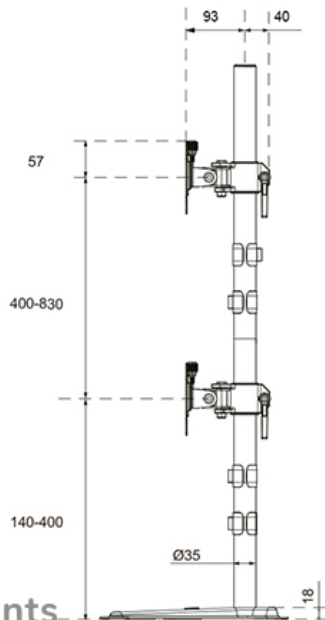

DS45-600BL2V

NEOMOUNTS DS45-600BL2V MONITORSTANDAARD VOOR TWEE SCHERMEN 10-32"

SPECIFICATIES

ALGEMEEN

Min. beeldformaat*	10
Max. beeldformaat*	32
Max. draagvermogen	9
Schermen	2
VESA minimaal	75x75 mm
VESA maximaal	100x100 mm
Bureaumontage	
Afstand tot wand	15,3 cm

FUNCTIE

Type	
Hoogteverstelling	14-83 cm
Vergrendelbaar	Niet vergrendelbaar
Kantelen (graden)	90°
Zwenken (graden)	180°
Roteren (graden)	360°
Hoogte	87,7 cm
Breedte	42 cm
Diepte	29,7 cm
Verstellingstype	Manueel

Neomounts

Neomounts

Neomounts DS45-600BL2V Monitorstandaard voor twee schermen - 10-32" - 0-9 kg | 19,8 lbs (2x) - 90° kantelbaar - 360° draaibaar - 180° zwenkbaar - VESA 75x75 - Zwart

Voor wie graag met twee schermen boven elkaar werkt, is de Neomounts DS45-600BL2V de perfecte oplossing. Deze 'full motion' standaard is specifiek ontwikkeld voor een verticale opstelling van monitoren tot 32" (9 kg per scherm). Dankzij de veelzijdige kantel- (90°), draai- (360°) en zwenktechnologie (180°) pas je de positie van je schermen moeiteloos aan voor een gezonde, ergonomische houding.

DS45-600BL2V

NEOMOUNTS DS45-600BL2V MONITORSTANDAARD VOOR TWEE SCHERMEN 10-32"

Neomounts

Measuring unit: mm