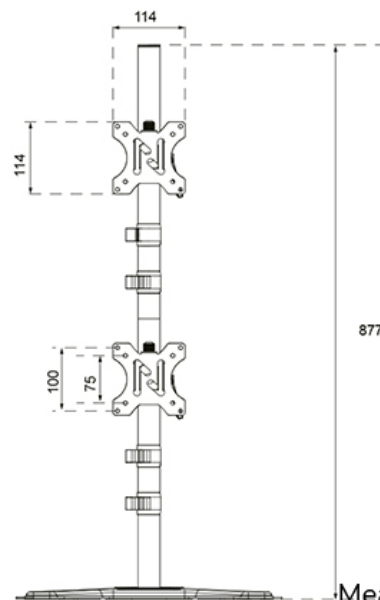

DS45-600BL2V

NEOMOUNTS DS45-600BL2V MONITORSTANDAARD VOOR TWEE SCHERMEN 10-32"

SPECIFICATIES

ALGEMEEN

Min. beeldformaat*	10
Max. beeldformaat*	32
Max. draagvermogen	9
Schermen	2
VESA minimaal	75x75 mm
VESA maximaal	100x100 mm
Bureaumontage	
Afstand tot wand	15,3 cm

FUNCTIE

Type	
Hoogteverstelling	14-83 cm
Vergrendelbaar	Niet vergrendelbaar
Kantelen (graden)	90°
Zwenken (graden)	180°
Roteren (graden)	360°
Hoogte	87,7 cm
Breedte	42 cm
Diepte	29,7 cm
Verstellingstype	Manueel

Neomounts

Neomounts

Neomounts DS45-600BL2V Monitorstandaard voor twee schermen - 10-32" - 0-9 kg | 19,8 lbs (2x) - 90° kantelbaar - 360° draaibaar - 180° zwenkbaar - VESA 75x75 - Zwart

Voor wie graag met twee schermen boven elkaar werkt, is de Neomounts DS45-600BL2V de perfecte oplossing. Deze 'full motion' standaard is specifiek ontwikkeld voor een verticale opstelling van monitoren tot 32" (9 kg per scherm). Dankzij de veelzijdige kantel- (90°), draai- (360°) en zwenktechnologie (180°) pas je de positie van je schermen moeiteloos aan voor een gezonde, ergonomische houding.

DS45-600BL2V

NEOMOUNTS DS45-600BL2V MONITORSTANDAARD VOOR TWEE SCHERMEN 10-32"

Neomounts

Measuring unit: mm