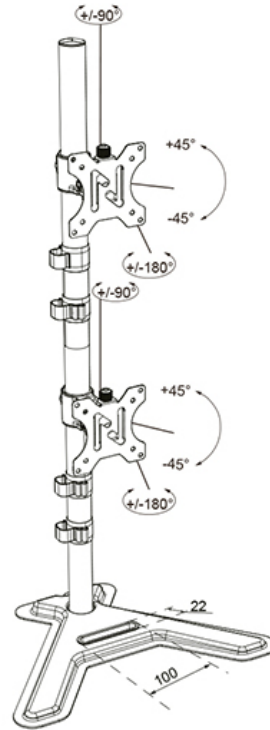

DS45-600BL2V

NEOMOUNTS DS45-600BL2V MONITORSTANDAARD VOOR TWEE SCHERMEN 10-32"

SPECIFICATIES

ALGEMEEN

Min. beeldformaat*	10
Max. beeldformaat*	32
Max. draagvermogen	9
Schermen	2
VESA minimaal	75x75 mm
VESA maximaal	100x100 mm
Bureaumontage	
Afstand tot wand	15,3 cm

FUNCTIE

Type	
Hoogteverstelling	14-83 cm
Vergrendelbaar	Niet vergrendelbaar
Kantelen (graden)	90°
Zwenken (graden)	180°
Roteren (graden)	360°
Hoogte	87,7 cm
Breedte	42 cm
Diepte	29,7 cm
Verstellingstype	Manueel

INFORMATIE

Kleur	
Hoofdmateriaal	Staal
Garantie	5 jaar

*NB. De vermelde inch-maten zijn slechts een indicatie, gecombineerd met het gewicht en de VESA-maten. Het maximale gewicht en de VESA-maat zijn absolute beperkingen voor de producten en dienen niet te worden overschreden.

Neomounts

Neomounts

Neomounts DS45-600BL2V Monitorstandaard voor twee schermen - 10-32" - 0-9 kg | 19,8 lbs (2x) - 90° kantelbaar - 360° draaibaar - 180° zwenkbaar - VESA 75x75 - Zwart

Voor wie graag met twee schermen boven elkaar werkt, is de Neomounts DS45-600BL2V de perfecte oplossing. Deze 'full motion' standaard is specifiek ontwikkeld voor een verticale opstelling van monitoren tot 32" (9 kg per scherm). Dankzij de veelzijdige kantel- (90°), draai- (360°) en zwenktechnologie (180°) pas je de positie van je schermen moeiteloos aan voor een gezonde, ergonomische houding.

Dit model is een uitkomst voor compacte werkplekken, omdat het de hoogte benut en zo kostbare bureauruimte bespaart. De robuuste bouwkwaliteit garandeert een uiterst stabiele basis voor je schermen. Kabels worden netjes weggewerkt via het kabelmanagementsysteem en de voet bevat een handige telefoonhouder, zodat je smartphone altijd een vaste plek heeft.

De standaard ondersteunt VESA 75x75 en 100x100 mm patronen. Met het Easy-release VESA-systeem is het bevestigen of wisselen van schermen in een handomdraai gebeurd. De DS45-600BL2V is een duurzame en professionele investering voor elke moderne kantoor- of thuiswerkplek.

DS45-600BL2V

NEOMOUNTS DS45-600BL2V MONITORSTANDAARD VOOR TWEE SCHERMEN 10-32"

Neomounts

Measuring unit: mm