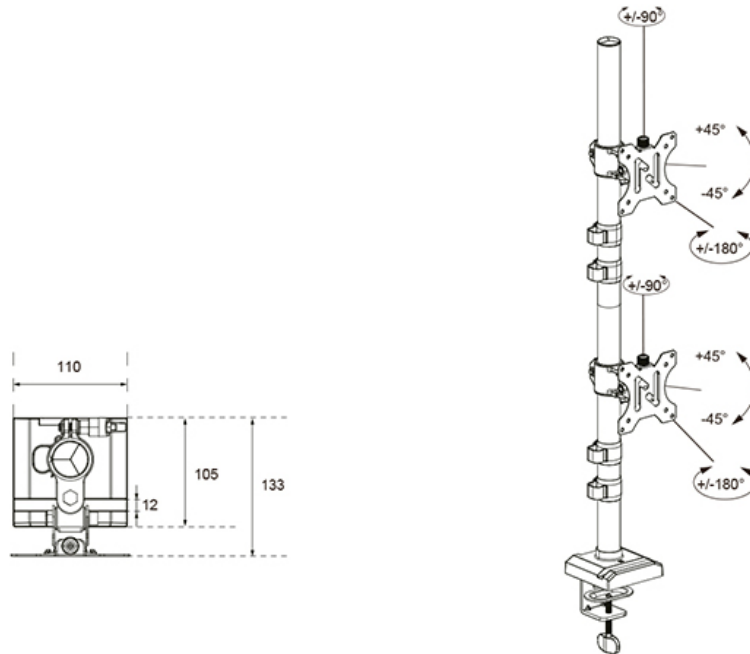

FUNCTIONALITEIT

Type	Kantelen Roteren Zwenken
Hoogteverstelling	14-83 cm
Vergrendelbaar	Niet vergrendelbaar
Kantelen (graden)	90°
Zwenken (graden)	180°
Roteren (graden)	360°
Hoogte	87,5 cm
Breedte	11 cm
Diepte	13,3 cm
Verstellingstype	Manueel

Neomounts

Neomounts

Neomounts DS60-600BL2V Monitorarm voor twee schermen - 10-32" - 0-9 kg | 19,8 lbs (2x) - 90° kantelbaar - 360° draaibaar - 160° zwenkbaar - VESA 75x75 - Zwart

De Neomounts DS60-600BL2V is een professionele monitorarm met een solide verticale paal, speciaal ontworpen om twee schermen tot 32" (9 kg per scherm) boven elkaar te plaatsen. Deze 'full motion' steun biedt een indrukwekkend hoogteverstelbereik van 14 tot 83 cm. Dankzij de veelzijdige kantel- (90°), draai- (360°) en zwenktechnologie (160°) creëer je moeiteloos de perfecte ergonomische opstelling.

Dit model onderscheidt zich door de maximale montagevrijheid; de arm wordt standaard geleverd met zowel een quick-fix bureaукlem als een doorvoer-bevestiging (grommet). Hierdoor kies je zelf voor montage aan de bureau-rand of via een gat in het blad. De robuuste bouwkwaliteit garandeert een stabiele basis, terwijl het kabelmanagementsysteem en de telefoonhouder in de voet zorgen voor een opgeruimd en georganiseerd bureau.

DS60-600BL2V

NEOMOUNTS DS60-600BL2V MONITORARM

Neomounts

Measuring unit: mm