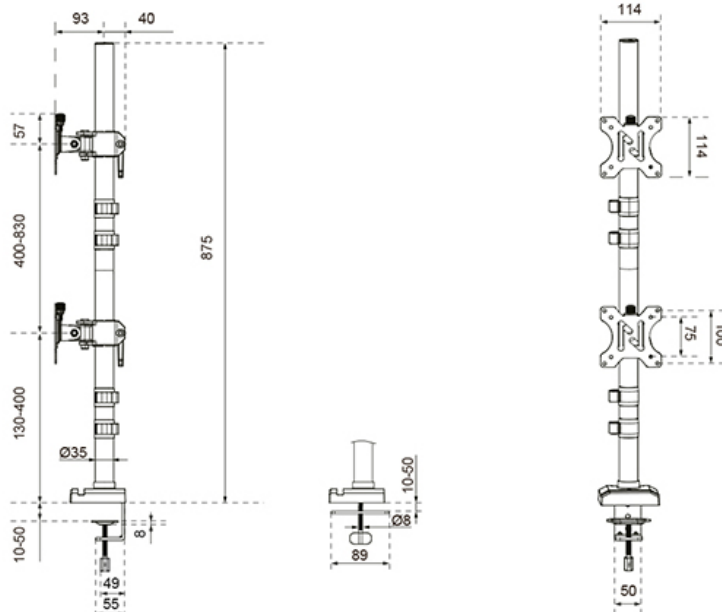

DS60-600BL2V

NEOMOUNTS DS60-600BL2V MONITORARM

Neomounts

Measuring unit: mm