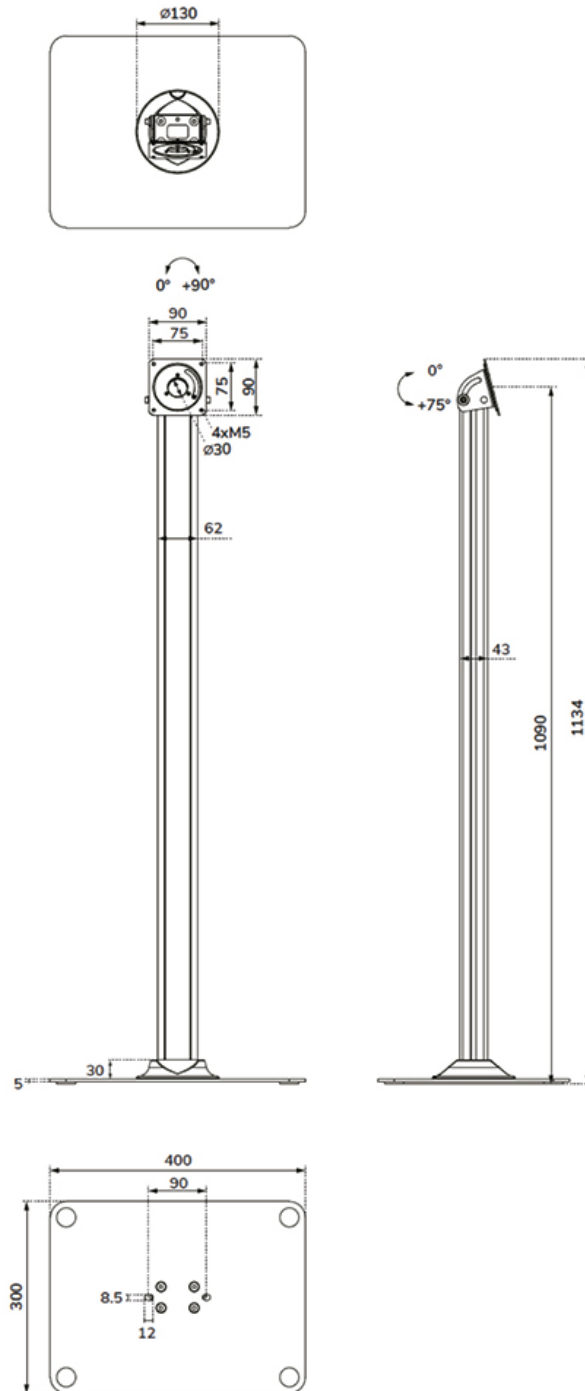

FL15-627BL1

NEOMOUNTS FL15-627BL1 TABLET

Neomounts

Measuring unit: mm