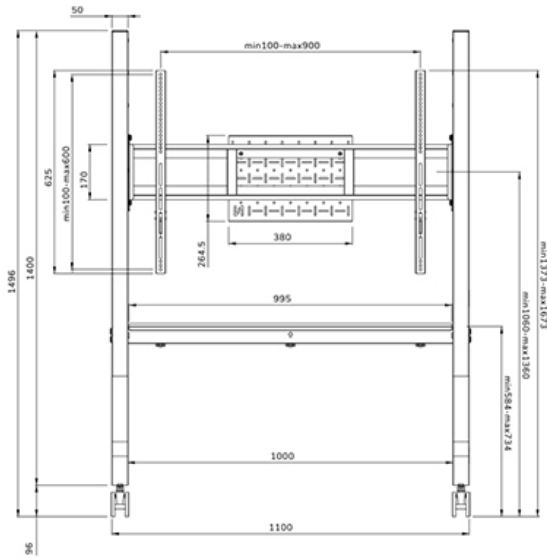

FL50-525WH1

NEOMOUNTS VLOERSTEUN

Neomounts

Measuring unit: mm