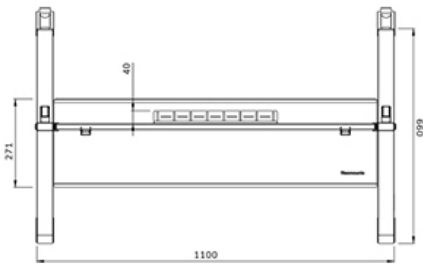

FL50-525WH1

NEOMOUNTS VLOERSTEUN

Neomounts

Measuring unit: mm