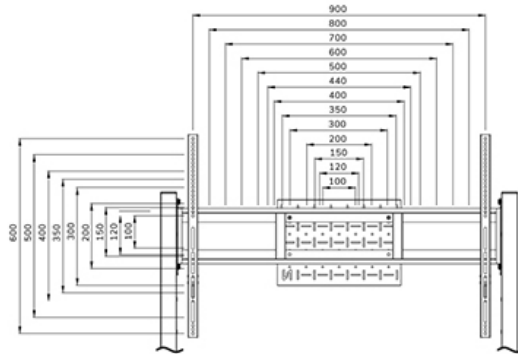

FL50-525WH1

NEOMOUNTS VLOERSTEUN

Neomounts

Measuring unit: mm