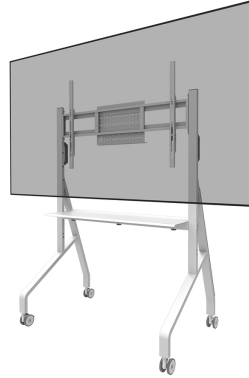

FL50-525WH1

NEOMOUNTS VLOERSTEUN

SPECIFICATIES

ALGEMEEN

| | |
|--------------------|--------------------|
| Min. beeldformaat* | 55 inch |
| Max. beeldformaat* | 86 inch |
| Max. draagvermogen | 76 kg (per scherm) |
| Schermen | 1 |
| VESA minimaal | 100x100 mm |
| VESA maximaal | 900x600 mm |

FUNCTIONALITEIT

| | |
|-------------------|---|
| Type | Vlak |
| Hoogteverstelling | 106-136 cm |
| Vergrendelbaar | Vergrendelbaar - Hangslot niet inbegrepen |
| Hoogte | 150 cm |
| Breedte | 110 cm |
| Diepte | 66 cm |
| Verstellingstype | Manueel |

Neomounts

Neomounts

Neomounts FL50-525WH1 mobiele vloersteun voor 55-86" schermen - Wit

De Neomounts FL50-525WH1 MOVE Go is een mobiele vloersteun voor flat screens tot 86" met een maximaal draagvermogen van 76 kg. Dankzij het solide ontwerp en de meegeleverde touch screen stabilisatoren is de MOVE Go een perfecte oplossing voor touch screens. De vloer stand is manueel verstelbaar in 4 vooraf ingestelde hoogteposities, variërend van 106 tot 136 cm.

De Neomounts MOVE Go is gedeeltelijk voorgemonteerd verpakt en kan binnen enkele minuten worden geïnstalleerd. De trolley heeft praktische handgrepen en vier stevige dubbele 7,5 cm zwenkwielen met rem, waarmee de trolley eenvoudig verplaatst kan worden en gebruikt waar je maar wilt. Dankzij de grote zwenkwielen vormen drempels of tapijten geen uitdaging voor de FL50-525WH1. Een multimediatelefoon (voor- en achter te installeren) met een maximaal draagvermogen van 10 kg en een AV-hardware rek zijn inbegrepen en optioneel voor installatie. Het scherm op de trolley kan worden beveiligd door de beugels te vergrendelen met een hangslot (niet meegeleverd).