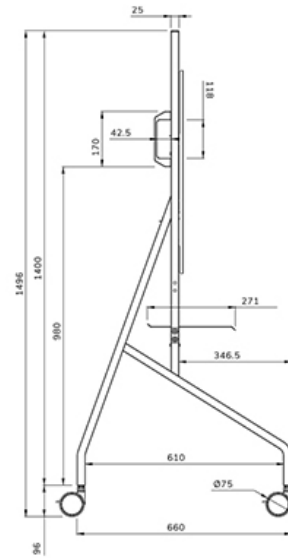

FL50-525WH1

NEOMOUNTS VLOERSTEUN

Neomounts

Measuring unit: mm