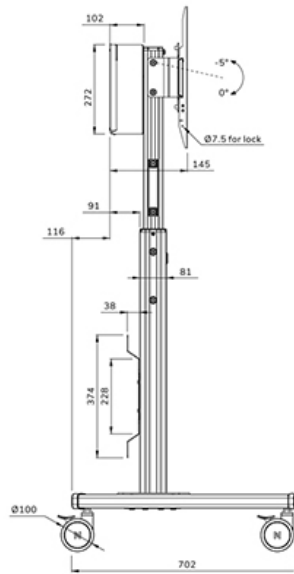

FUNCTIONALITEIT

Type	Vlak
Hoogteverstelling	104-157 cm
Vergrendelbaar	Vergrendelbaar - Hangslot niet inbegrepen
Kantelen (graden)	+0°, -5°
Hoogte	175 cm
Breedte	90,3 cm
Diepte	70,2 cm
Verstellingstype	Manueel

Neomounts

Neomounts

Neomounts FL50S-825BL1 mobiele vloersteun voor 37-75" schermen - Zwart

De Neomounts FL50S-825BL1 MOVE Up is een mobiele vloersteun voor flat screens tot 75" met een maximaal draagvermogen van 70 kg. De vloersteun is manueel in hoogte verstelbaar (104-157 cm), evenals de beugelkop. Een afsluitbaar, geventileerd hardware compartiment is inbegrepen en optioneel voor installatie (zowel portrait als landscape).

De MOVE Up trolley is voorzien van praktische handgrepen en vier stevige dubbele 10 cm zwenkwielen met rem, waarmee de trolley eenvoudig verplaatst kan worden en gebruikt waar je maar wilt. Dankzij de grote zwenkwielen vormen drempels of tapijten geen uitdaging voor de FL50S-825BL1. Het slimme interne kabelbeheersysteem heeft diverse in- en uitgangen voor flexibel gebruik (boven, in het midden waar de mediaspeler is geplaatst en onder de trolley) en verbergt en leidt de kabels van de vloersteun naar het scherm. De vloersteun heeft een praktische kabelmanagementbeugel aan de achterzijde, voor eenvoudige en veilige verplaatsing. Bovendien is aan de onderkant van de trolley een ruimte met tie-wrapgaten aanwezig voor de installatie van een stekkerdoos. De FL50S-825BL1 is compact verpakt voor geoptimaliseerd transport en opslag.

FL50S-825BL1

NEOMOUNTS VLOERSTEUN

Neomounts

Measuring unit: mm