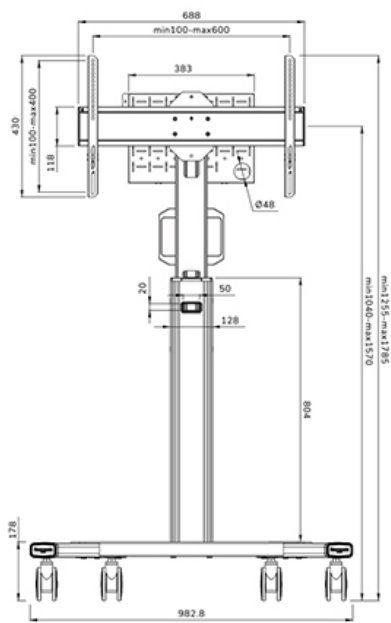

FUNCTIONALITEIT

Type	Vlak
Hoogteverstelling	104-157 cm
Vergrendelbaar	Vergrendelbaar - Hangslot niet inbegrepen
Kantelen (graden)	+0°, -5°
Hoogte	175 cm
Breedte	90,3 cm
Diepte	70,2 cm
Verstellingstype	Manueel

Neomounts

Neomounts

Neomounts FL50S-825BL1 mobiele vloersteun voor 37-75" schermen - Zwart

De Neomounts FL50S-825BL1 MOVE Up is een mobiele vloersteun voor flat screens tot 75" met een maximaal draagvermogen van 70 kg. De vloersteun is manueel in hoogte verstelbaar (104-157 cm), evenals de beugelkop. Een afsluitbaar, geventileerd hardware compartiment is inbegrepen en optioneel voor installatie (zowel portrait als landscape).

De MOVE Up trolley is voorzien van praktische handgrepen en vier stevige dubbele 10 cm zwenkwielen met rem, waarmee de trolley eenvoudig verplaatst kan worden en gebruikt waar je maar wilt. Dankzij de grote zwenkwielen vormen drempels of tapijten geen uitdaging voor de FL50S-825BL1. Het slimme interne kabelbeheersysteem heeft diverse in- en uitgangen voor flexibel gebruik (boven, in het midden waar de mediaspeler is geplaatst en onder de trolley) en verbergt en leidt de kabels van de vloersteun naar het scherm. De vloersteun heeft een praktische kabelmanagementbeugel aan de achterzijde, voor eenvoudige en veilige verplaatsing. Bovendien is aan de onderkant van de trolley een ruimte met tie-wrapgaten aanwezig voor de installatie van een stekkerdoos. De FL50S-825BL1 is compact verpakt voor geoptimaliseerd transport en opslag.

FL50S-825BL1

NEOMOUNTS VLOERSTEUN

Neomounts

Measuring unit: mm