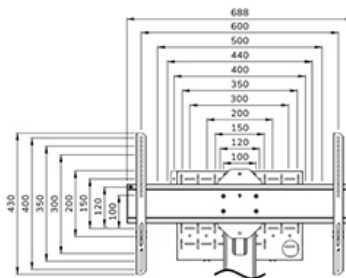

FUNCTIONALITEIT

Type	Vlak
Hoogteverstelling	104-157 cm
Vergrendelbaar	Vergrendelbaar - Hangslot niet inbegrepen
Kantelen (graden)	+0°, -5°
Hoogte	175 cm
Breedte	90,3 cm
Diepte	70,2 cm
Verstellingstype	Manueel

Neomounts

Neomounts

Neomounts FL50S-825BL1 mobiele vloersteun voor 37-75" schermen - Zwart

De Neomounts FL50S-825BL1 MOVE Up is een mobiele vloersteun voor flat screens tot 75" met een maximaal draagvermogen van 70 kg. De vloersteun is manueel in hoogte verstelbaar (104-157 cm), evenals de beugelkop. Een afsluitbaar, geventileerd hardware compartiment is inbegrepen en optioneel voor installatie (zowel portrait als landscape).

De MOVE Up trolley is voorzien van praktische handgrepen en vier stevige dubbele 10 cm zwenkwielen met rem, waarmee de trolley eenvoudig verplaatst kan worden en gebruikt waar je maar wilt. Dankzij de grote zwenkwielen vormen drempels of tapijten geen uitdaging voor de FL50S-825BL1. Het slimme interne kabelbeheersysteem heeft diverse in- en uitgangen voor flexibel gebruik (boven, in het midden waar de mediaspeler is geplaatst en onder de trolley) en verbergt en leidt de kabels van de vloersteun naar het scherm. De vloersteun heeft een praktische kabelmanagementbeugel aan de achterzijde, voor eenvoudige en veilige verplaatsing. Bovendien is aan de onderkant van de trolley een ruimte met tie-wrapgaten aanwezig voor de installatie van een stekkerdoos. De FL50S-825BL1 is compact verpakt voor geoptimaliseerd transport en opslag.

FL50S-825BL1

NEOMOUNTS VLOERSTEUN

Neomounts

Measuring unit: mm