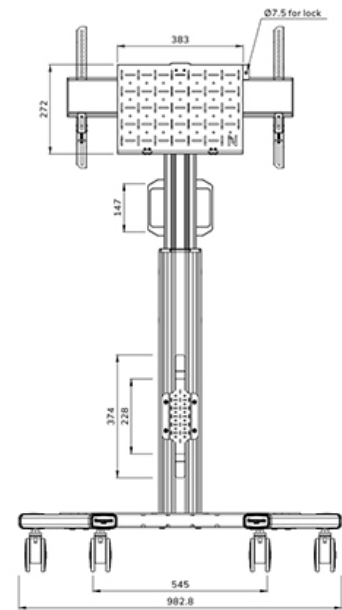

FUNCTIONALITEIT

Type	Vlak
Hoogteverstelling	104-157 cm
Vergrendelbaar	Vergrendelbaar - Hangslot niet inbegrepen
Kantelen (graden)	+0°, -5°
Hoogte	175 cm
Breedte	90,3 cm
Diepte	70,2 cm
Verstellingstype	Manueel

Neomounts

Neomounts

Neomounts FL50S-825BL1 mobiele vloersteun voor 37-75" schermen - Zwart

De Neomounts FL50S-825BL1 MOVE Up is een mobiele vloersteun voor flat screens tot 75" met een maximaal draagvermogen van 70 kg. De vloersteun is manueel in hoogte verstelbaar (104-157 cm), evenals de beugelkop. Een afsluitbaar, geventileerd hardware compartiment is inbegrepen en optioneel voor installatie (zowel portrait als landscape).

De MOVE Up trolley is voorzien van praktische handgrepen en vier stevige dubbele 10 cm zwenkwielen met rem, waarmee de trolley eenvoudig verplaatst kan worden en gebruikt waar je maar wilt. Dankzij de grote zwenkwielen vormen drempels of tapijten geen uitdaging voor de FL50S-825BL1. Het slimme interne kabelbeheersysteem heeft diverse in- en uitgangen voor flexibel gebruik (boven, in het midden waar de mediaspeler is geplaatst en onder de trolley) en verbergt en leidt de kabels van de vloersteun naar het scherm. De vloersteun heeft een praktische kabelmanagementbeugel aan de achterzijde, voor eenvoudige en veilige verplaatsing. Bovendien is aan de onderkant van de trolley een ruimte met tie-wrapgaten aanwezig voor de installatie van een stekkerdoos. De FL50S-825BL1 is compact verpakt voor geoptimaliseerd transport en opslag.

FL50S-825BL1

NEOMOUNTS VLOERSTEUN

Neomounts

Measuring unit: mm