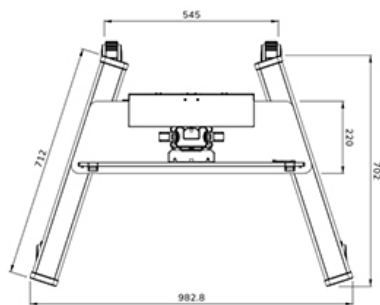

FUNCTIONALITEIT

Type	Vlak
Hoogteverstelling	104-157 cm
Vergrendelbaar	Vergrendelbaar - Hangslot niet inbegrepen
Kantelen (graden)	+0°, -5°
Hoogte	175 cm
Breedte	90,3 cm
Diepte	70,2 cm
Verstellingstype	Manueel

Neomounts

Neomounts

Neomounts FL50S-825BL1 mobiele vloersteun voor 37-75" schermen - Zwart

De Neomounts FL50S-825BL1 MOVE Up is een mobiele vloersteun voor flat screens tot 75" met een maximaal draagvermogen van 70 kg. De vloersteun is manueel in hoogte verstelbaar (104-157 cm), evenals de beugelkop. Een afsluitbaar, geventileerd hardware compartiment is inbegrepen en optioneel voor installatie (zowel portrait als landscape).

FL50S-825BL1

NEOMOUNTS VLOERSTEUN

Neomounts

Measuring unit: mm