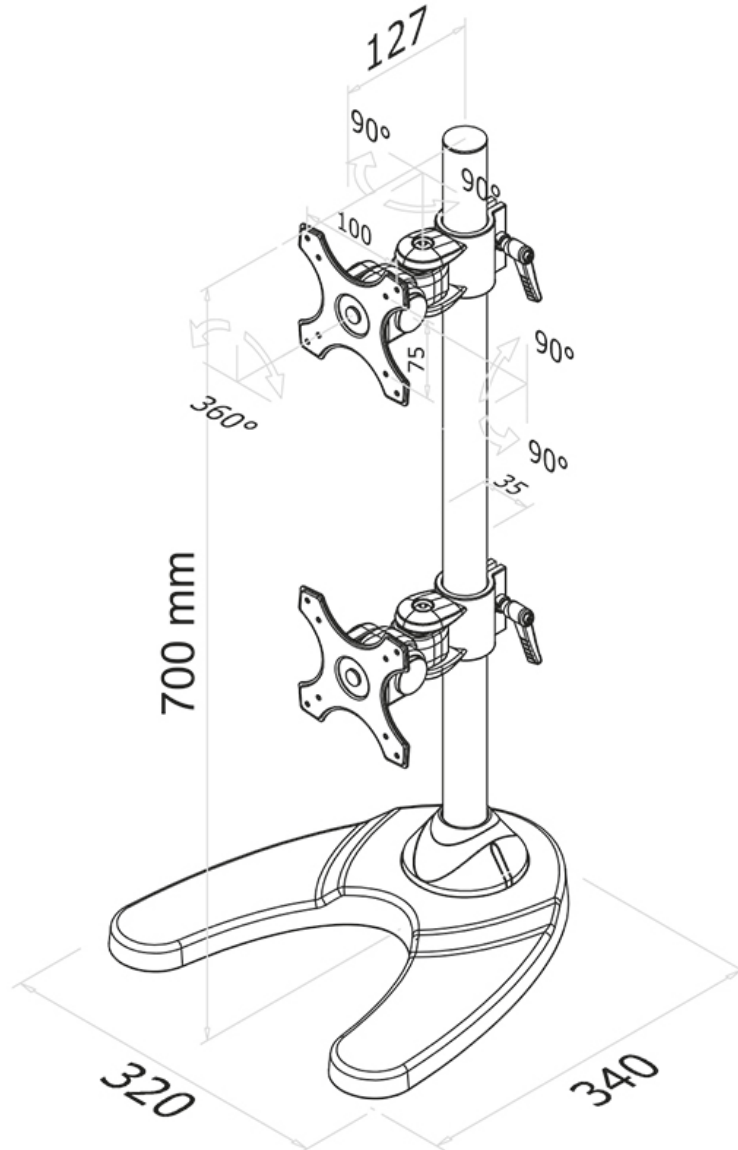

FPMA-D700DDV

NEOMOUNTS FPMA-D700DDV

Neomounts

Measuring unit: mm