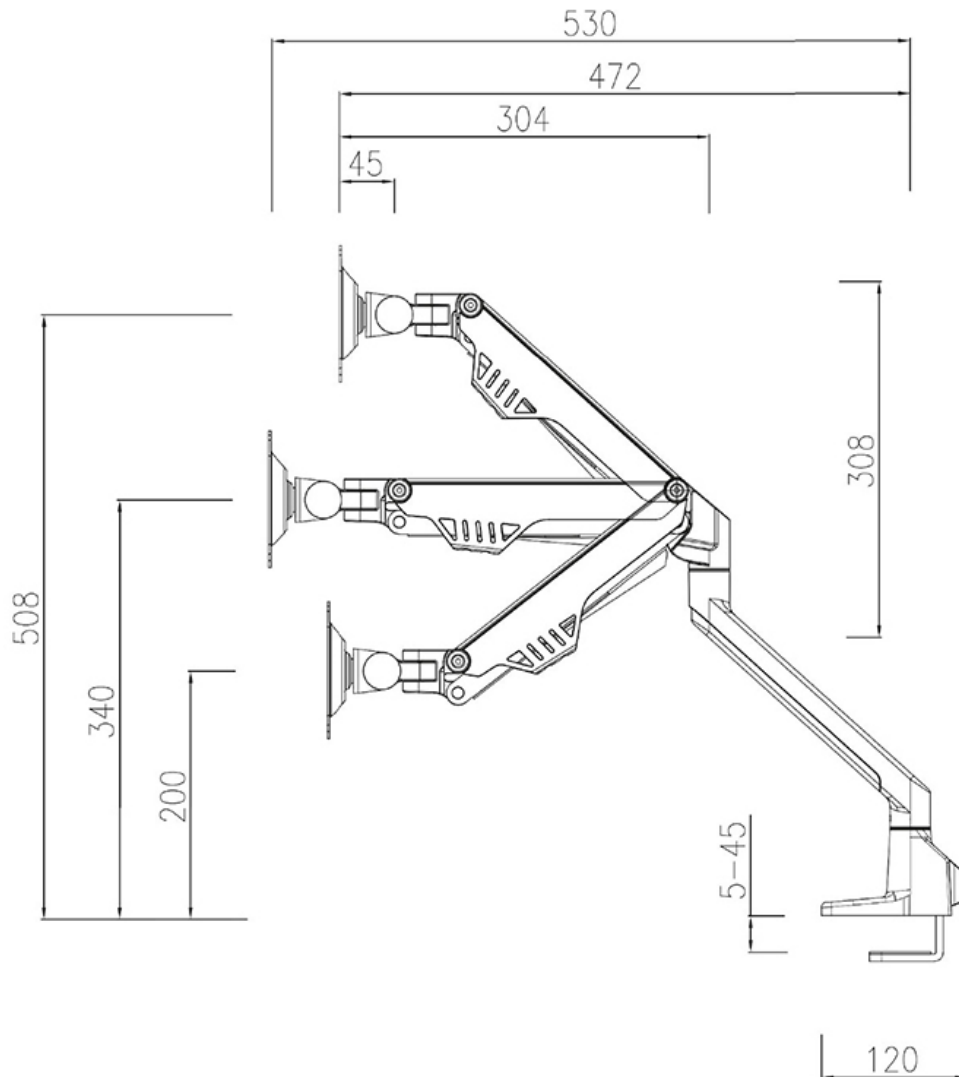

FPMA-D750DWHITE2

NEOMOUNTS FPMA-D750DWHITE2

Neomounts

Measuring unit: mm