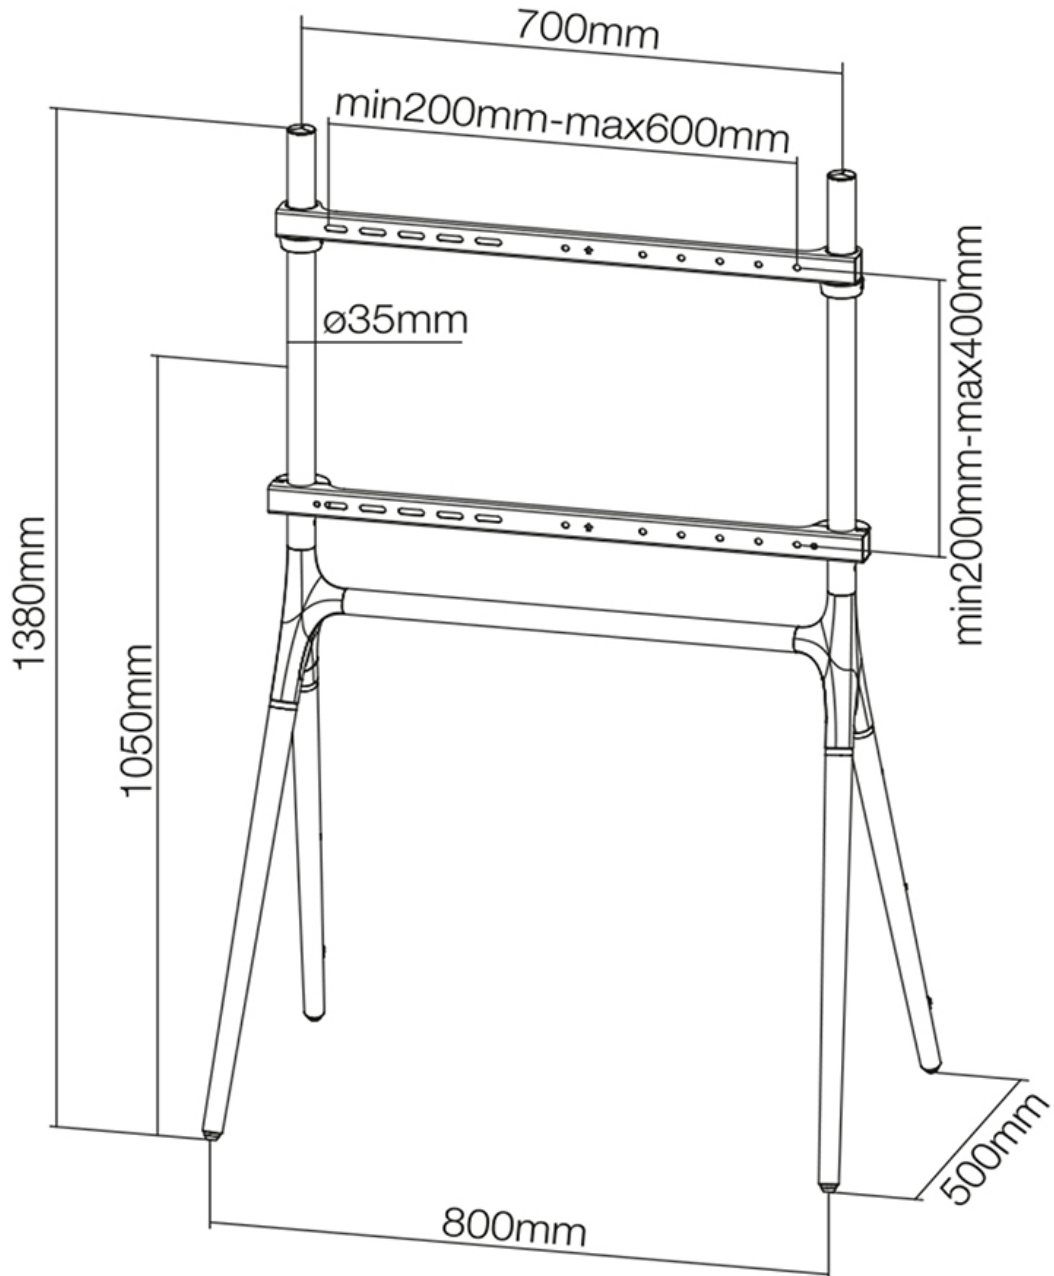

NM-M1000BLACK

NEOMOUNTS VLOERSTEUN

Neomounts