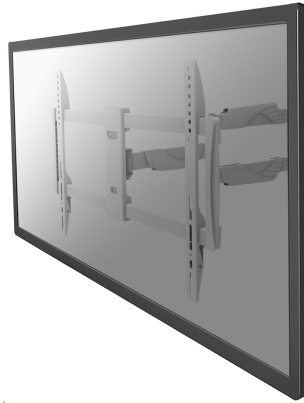

NM-W460WHITE

NEOMOUNTS SELECT TV WANDSTEUN

SPECIFICATIES

ALGEMEEN

Min. beeldformaat*	32 inch
Max. beeldformaat*	60 inch
Min. draagvermogen	0 kg (per scherm)
Max. draagvermogen	30 kg (per scherm)
Schermen	1
VESA minimaal	200x200 mm
VESA maximaal	600x400 mm
Afstand tot wand	5-61 cm

Neomounts Select NM-W460WHITE is een wandsteun met 3 draaipunten voor flat screens t/m 60" (150 cm).

Met deze Neomounts Select wandsteun, model NM-W460WHITE, bevestigt u een LCD/LED/PLASMA scherm aan de muur.

Door gebruik te maken van een wandsteun profiteert u optimaal van de mogelijkheden van uw scherm. De wandsteun is eenvoudig in diepte te verstellen. Tevens kunt u het scherm kantelen en zwenken. Hierdoor creëert u de ideale kijkhoek. Kabels zijn netjes weg te werken aan de onderzijde van de arm.

De NM-W460WHITE heeft 3 draaipunten en is geschikt voor schermen t/m 60" (150 cm). Het draagvermogen van de arm is 30 kg. Dit product is geschikt voor schermen met een VESA gatenpatroon van 200x200 tot en met 600x400 mm.