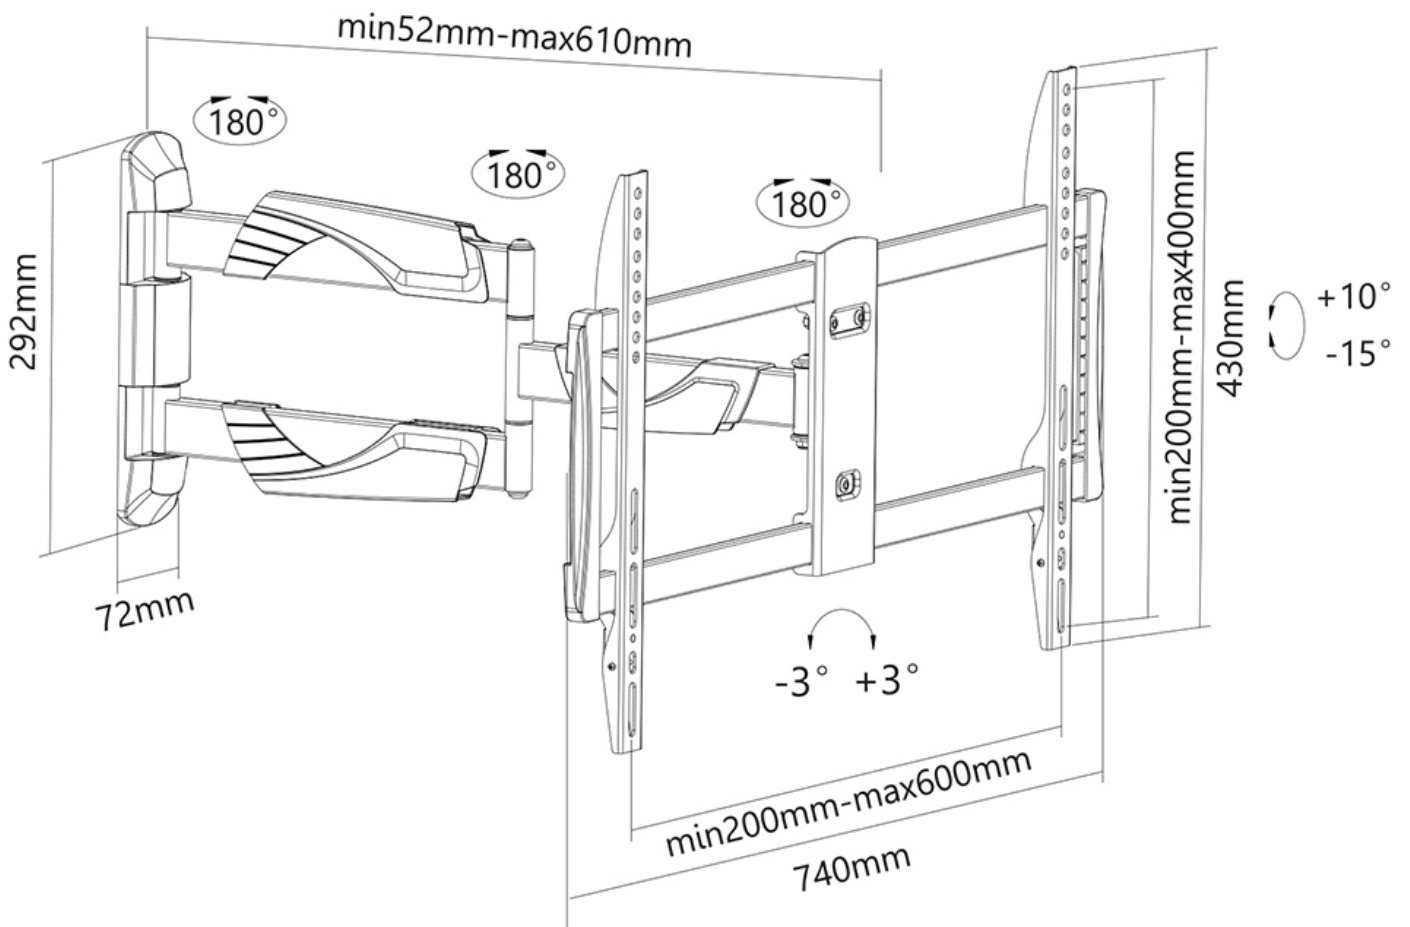

NM-W460WHITE

NEOMOUNTS SELECT TV WANDSTEUN

Neomounts