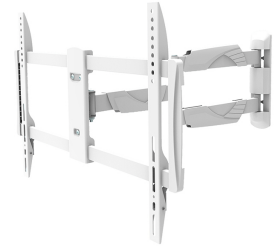

NM-W460WHITE

NEOMOUNTS SELECT TV WANDSTEUN

SPECIFICATIES

ALGEMEEN

Min. beeldformaat*	32 inch
Max. beeldformaat*	60 inch
Min. draagvermogen	0 kg (per scherm)
Max. draagvermogen	30 kg (per scherm)
Schermen	1
VESA minimaal	200x200 mm
VESA maximaal	600x400 mm
Afstand tot wand	5-61 cm

Neomounts Select NM-W460WHITE is een wandsteun met 3 draaipunten voor flat screens t/m 60" (150 cm).

Met deze Neomounts Select wandsteun, model NM-W460WHITE, bevestigt u een LCD/LED/PLASMA scherm aan de muur.

Door gebruik te maken van een wandsteun profiteert u optimaal van de mogelijkheden van uw scherm. De wandsteun is eenvoudig in diepte te verstellen. Tevens kunt u het scherm kantelen en zwenken. Hierdoor creëert u de ideale kijkhoek. Kabels zijn netjes weg te werken aan de onderzijde van de arm.

De NM-W460WHITE heeft 3 draaipunten en is geschikt voor schermen t/m 60" (150 cm). Het draagvermogen van de arm is 30 kg. Dit product is geschikt voor schermen met een VESA gatenpatroon van 200x200 tot en met 600x400 mm.