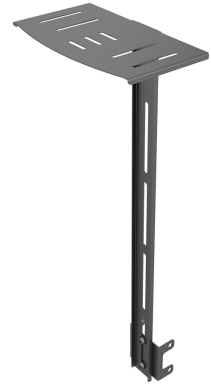

NMPRO-CAMSHELF

NEOMOUNTS PRO MULTIMEDIA STEUN

SPECIFICATIES

ALGEMEEN

Min. draagvermogen	0 kg (per scherm)
Max. draagvermogen	2 kg (per scherm)

FUNCTIONALITEIT

Hoogteverstelling	65 cm
Breedteverstelling	25 cm
Diepteverstelling	15 cm
Verstellingstype	Manueel

INFORMATIE

Kleur	Zwart
Hoofdmateriaal	Staal
Garantie	5 jaar
EAN code	8717371448127

*NB. De vermelde inch-maten zijn slechts een indicatie, gecombineerd met het gewicht en de VESA-maten. Het maximale gewicht en de VESA-maat zijn absolute beperkingen voor de producten en dienen niet te worden overschreden.

Neomounts

Neomounts

Neomounts Pro CAM-steun NMPRO-CAMSHELF is een universele steun voor het plaatsen van een (web)cam op de Neomounts Pro NMPRO-M en NMPRO-S serie - Zwart

De Neomounts Pro CAM-steun NMPRO-CAMSHELF is een universele steun voor het plaatsen van een (web)cam op de Neomounts Pro NMPRO-M en NMPRO-S serie. Deze steun is ideaal voor het plaatsen van een (web)cam op de trolleys en vloerstandaarden.

De NMPRO-CAMSHELF heeft een breedte van 25 cm, een diepte van 14,5 cm en een hoogte van 65,4 cm. Het draagvermogen is 2 kg.

Dit hoogwaardige product wordt compleet geleverd inclusief installatiemateriaal en 5 jaar garantie.