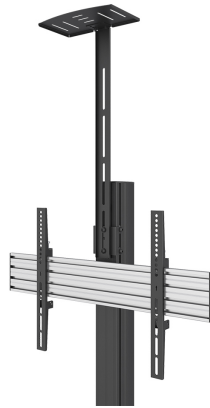

NMPRO-CAMSHELF

NEOMOUNTS PRO MULTIMEDIA STEUN

SPECIFICATIES

ALGEMEEN

Min. draagvermogen	0 kg (per scherm)
Max. draagvermogen	2 kg (per scherm)

FUNCTIONALITEIT

Hoogteverstelling	65 cm
Breedteverstelling	25 cm
Diepteverstelling	15 cm
Verstellingstype	Manueel

INFORMATIE

Kleur	Zwart
Hoofdmateriaal	Staal
Garantie	5 jaar
EAN code	8717371448127

*NB. De vermelde inch-maten zijn slechts een indicatie, gecombineerd met het gewicht en de VESA-maten. Het maximale gewicht en de VESA-maat zijn absolute beperkingen voor de producten en dienen niet te worden overschreden.

Neomounts

Neomounts

Neomounts Pro CAM-steun NMPRO-CAMSHELF is een universele steun voor het plaatsen van een (web)cam op de Neomounts Pro NMPRO-M en NMPRO-S serie - Zwart

De Neomounts Pro CAM-steun NMPRO-CAMSHELF is een universele steun voor het plaatsen van een (web)cam op de Neomounts Pro NMPRO-M en NMPRO-S serie. Deze steun is ideaal voor het plaatsen van een (web)cam op de trolleys en vloerstandaarden.

De NMPRO-CAMSHELF heeft een breedte van 25 cm, een diepte van 14,5 cm en een hoogte van 65,4 cm. Het draagvermogen is 2 kg.

Dit hoogwaardige product wordt compleet geleverd inclusief installatiemateriaal en 5 jaar garantie.