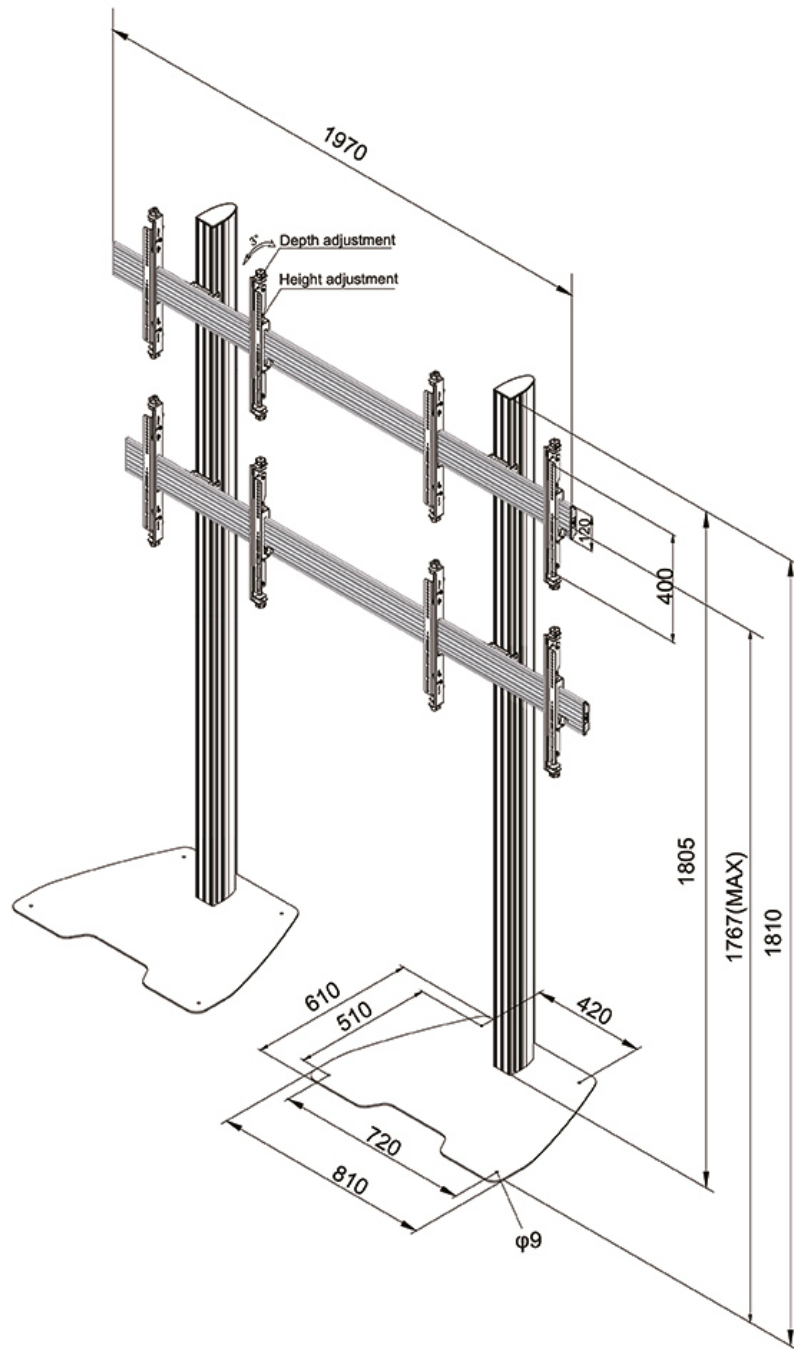

NMPRO-S22

NEOMOUNTS NMPRO-S22 VIDEOWALL VLOERSTANDAARD 42-55"

Neomounts

Measuring unit: mm