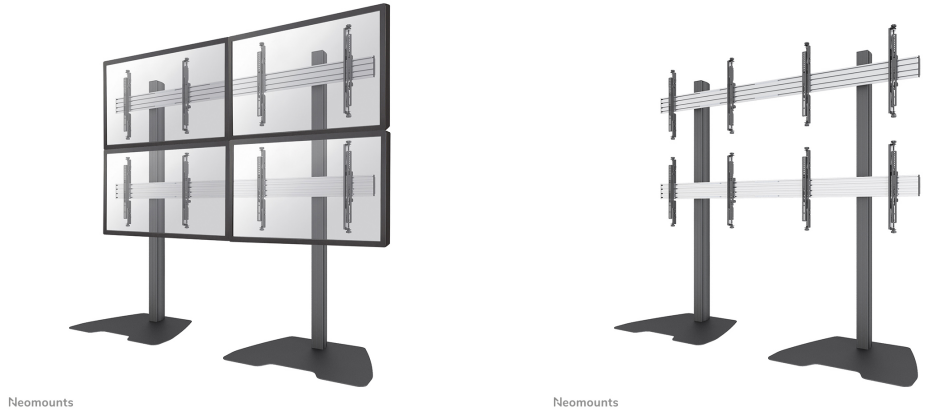

#### FUNCTIE

Type	Vlak
Hoogteverstelling	181 cm
Breedteverstelling	197 cm
Diepteverstelling	61 cm
Verstellingstype	Manueel

## NEOMOUNTS NMPRO-S22 VIDEOWALL VLOERSTANDAARD 42-55"

### Neomounts NMPRO-S22 Videowall vloerstandaard 4 schermen - 42-55" - max 30 kg/scherm - h 181 cm - VESA 100x100-600x400 - zwart

Met dit Neomounts Pro videowall meubel, model NMPRO-S22, plaatst u een groot formaat scherm op de vloer. Voor zowel staand als zittend publiek biedt deze vloersteun een optimale positionering, bij iedere toepassing en op elke locatie. De trolley's uit de NMPRO-M serie zijn perfect inzetbaar in klaslokalen, vergader- en presentatieruimtes en publieke zalen.

De Neomounts Pro NMPRO-S22 is geschikt voor vier schermen t/m 55"/65". Het draagvermogen van deze trolley is 30 kg per scherm. De steun is geschikt voor schermen met VESA 100x100 mm t/m 400x400 mm (65") of met VESA 100x100 mm t/m 600x400 mm (55").