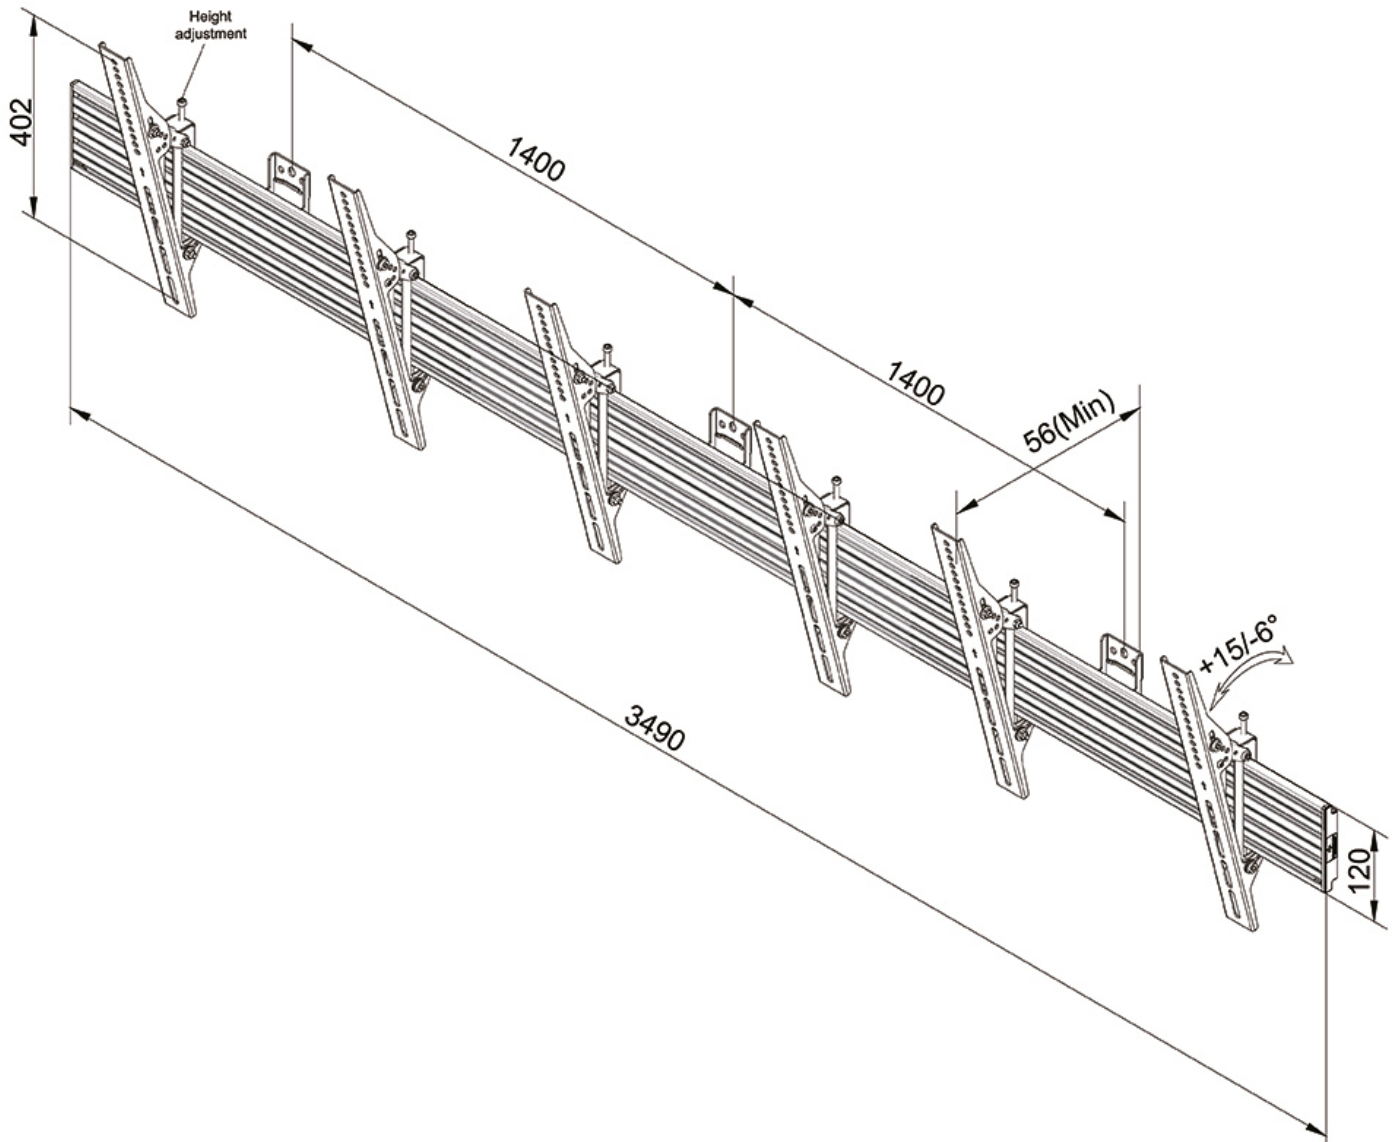

NMPRO-WMB3

NEOMOUNTS PRO MENUBOARD WANDSTEUN

Neomounts

Measuring unit: mm