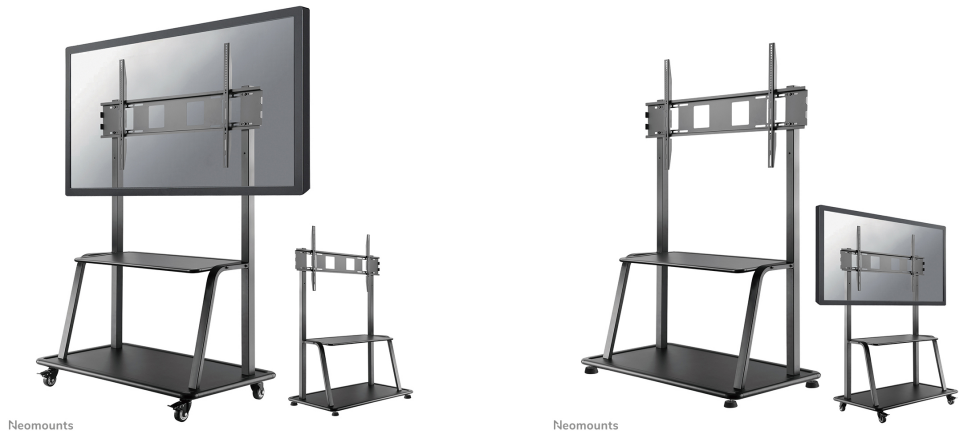

FUNCTIE

Type	Vlak
Hoogteverstelling	131-153 cm
Breedteverstelling	120 cm
Diepteverstelling	68 cm
Verstellingstype	Manueel

INFORMATIE

Kleur	
Hoofdmateriaal	Staal
Garantie	5 jaar

*NB. De vermelde inch-maten zijn slechts een indicatie, gecombineerd met het gewicht en de VESA-maten. Het maximale gewicht en de VESA-maat zijn absolute beperkingen voor de producten en dienen niet te worden overschreden.

Neomounts NS-M4000BLACK TV trolley - 60-105" - max 150 kg - manueel h 131-153 cm - VESA 200x200-1000x600 - incl. hardware-plateau - zwart

Met dit Neomounts meubel, model NS-M4000BLACK, plaatst u een LCD/LED/PLASMA scherm op de vloer. Door gebruik te maken van een vloerstandaard profiteert u optimaal van de mogelijkheden van uw scherm.

De NS-M4000BLACK is geschikt voor schermen t/m 105" (267 cm). Het draagvermogen van deze standaard is 150 kg. De steun is in hoogte verstelbaar. Hierdoor creëert u de ideale kijkhoek. De trolley is voorzien van vier solide zwenkwielen, waarvan de twee voorwielen zijn voorzien van een rem.

De steun is geschikt voor schermen met een VESA gatenpatroon van 200x200 mm t/m 1000x600 mm. Dit meubel is voorzien van geremde wielen en van vaste stelvoeten. Daarnaast is er voldoende ruimte beschikbaar voor uw media en hardware.