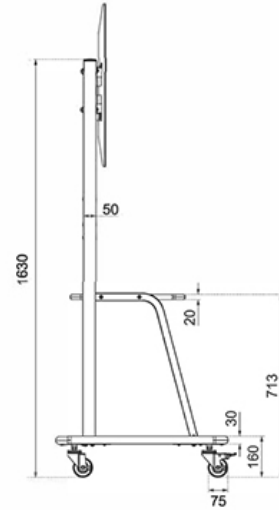

FUNCTIE

Type	Vlak
Hoogteverstelling	131-153 cm
Breedteverstelling	120 cm
Diepteverstelling	68 cm
Verstellingstype	Manueel

INFORMATIE

Kleur	
Hoofdmateriaal	Staal
Garantie	5 jaar

*NB. De vermelde inch-maten zijn slechts een indicatie, gecombineerd met het gewicht en de VESA-maten. Het maximale gewicht en de VESA-maat zijn absolute beperkingen voor de producten en dienen niet te worden overschreden.

Neomounts NS-M4000BLACK TV trolley - 60-105" - max 150 kg - manueel h 131-153 cm - VESA 200x200-1000x600 - incl. hardware-plateau - zwart

Met dit Neomounts meubel, model NS-M4000BLACK, plaatst u een LCD/LED/PLASMA scherm op de vloer. Door gebruik te maken van een vloerstandaard profiteert u optimaal van de mogelijkheden van uw scherm.

De NS-M4000BLACK is geschikt voor schermen t/m 105" (267 cm). Het draagvermogen van deze standaard is 150 kg. De steun is in hoogte verstelbaar. Hierdoor creëert u de ideale kijkhoek. De trolley is voorzien van vier solide zwenkwielen, waarvan de twee voorwielen zijn voorzien van een rem.

Deze vloerstandaard wordt geleverd inclusief installatiemateriaal.

NS-M4000BLACK

NEOMOUNTS NS-M4000BLACK TV TROLLEY 60-105"

Neomounts

Measuring unit: mm