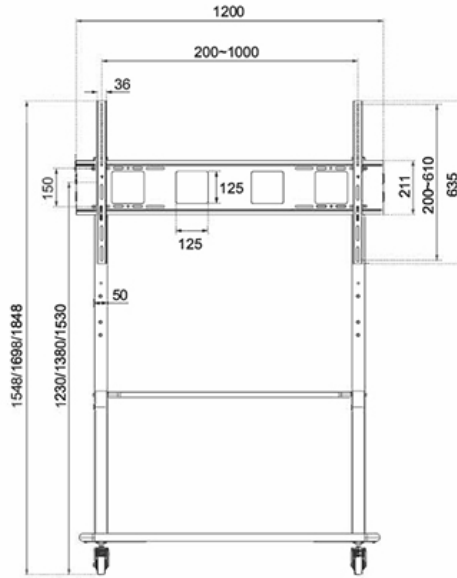

FUNCTIE

Type	Vlak
Hoogteverstelling	131-153 cm
Breedteverstelling	120 cm
Diepteverstelling	68 cm
Verstellingstype	Manueel

INFORMATIE

Kleur	
Hoofdmateriaal	Staal
Garantie	5 jaar

*NB. De vermelde inch-maten zijn slechts een indicatie, gecombineerd met het gewicht en de VESA-maten. Het maximale gewicht en de VESA-maat zijn absolute beperkingen voor de producten en dienen niet te worden overschreden.

Neomounts NS-M4000BLACK TV trolley - 60-105" - max 150 kg - manueel h 131-153 cm - VESA 200x200-1000x600 - incl. hardware-plateau - zwart

Met dit Neomounts meubel, model NS-M4000BLACK, plaatst u een LCD/LED/PLASMA scherm op de vloer. Door gebruik te maken van een vloerstandaard profiteert u optimaal van de mogelijkheden van uw scherm.

De NS-M4000BLACK is geschikt voor schermen t/m 105" (267 cm). Het draagvermogen van deze standaard is 150 kg. De steun is in hoogte verstelbaar. Hierdoor creëert u de ideale kijkhoek. De trolley is voorzien van vier solide zwenkwielen, waarvan de twee voorwielen zijn voorzien van een rem.

Deze vloerstandaard wordt geleverd inclusief installatiemateriaal.

NS-M4000BLACK

NEOMOUNTS NS-M4000BLACK TV TROLLEY 60-105"

Neomounts

Measuring unit: mm