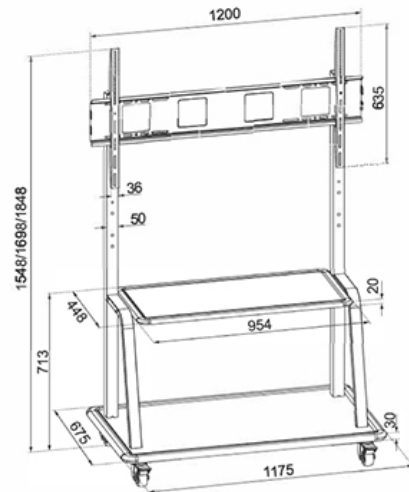

NS-M4000BLACK

NEOMOUNTS NS-M4000BLACK TV TROLLEY 60-105"

Neomounts

Measuring unit: mm