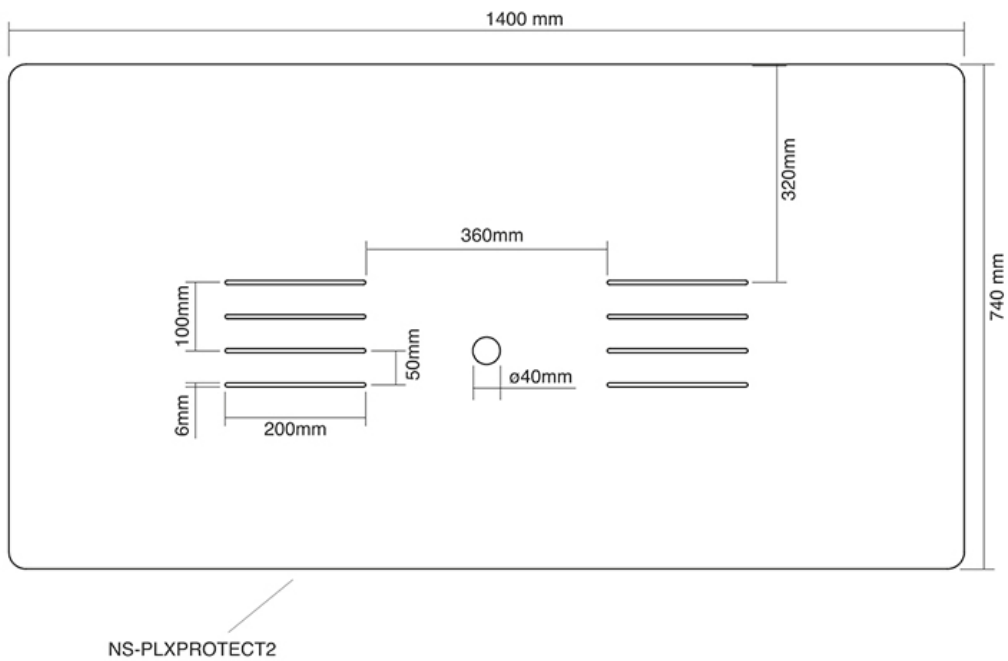

NS-PLXPROTECT2

Product view

Neomounts