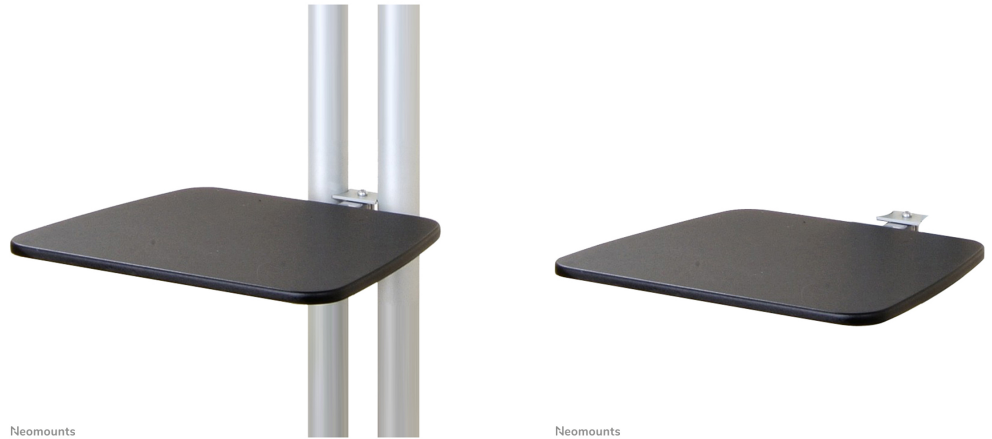

#### FUNCTIE

Type	Vlak
Breedteverstelling	50 cm
Diepteverstelling	40 cm
Verstellingstype	Geen

## NEOMOUNTS PLASMA-ME-SHELF MULTIMEDIA HOUDER