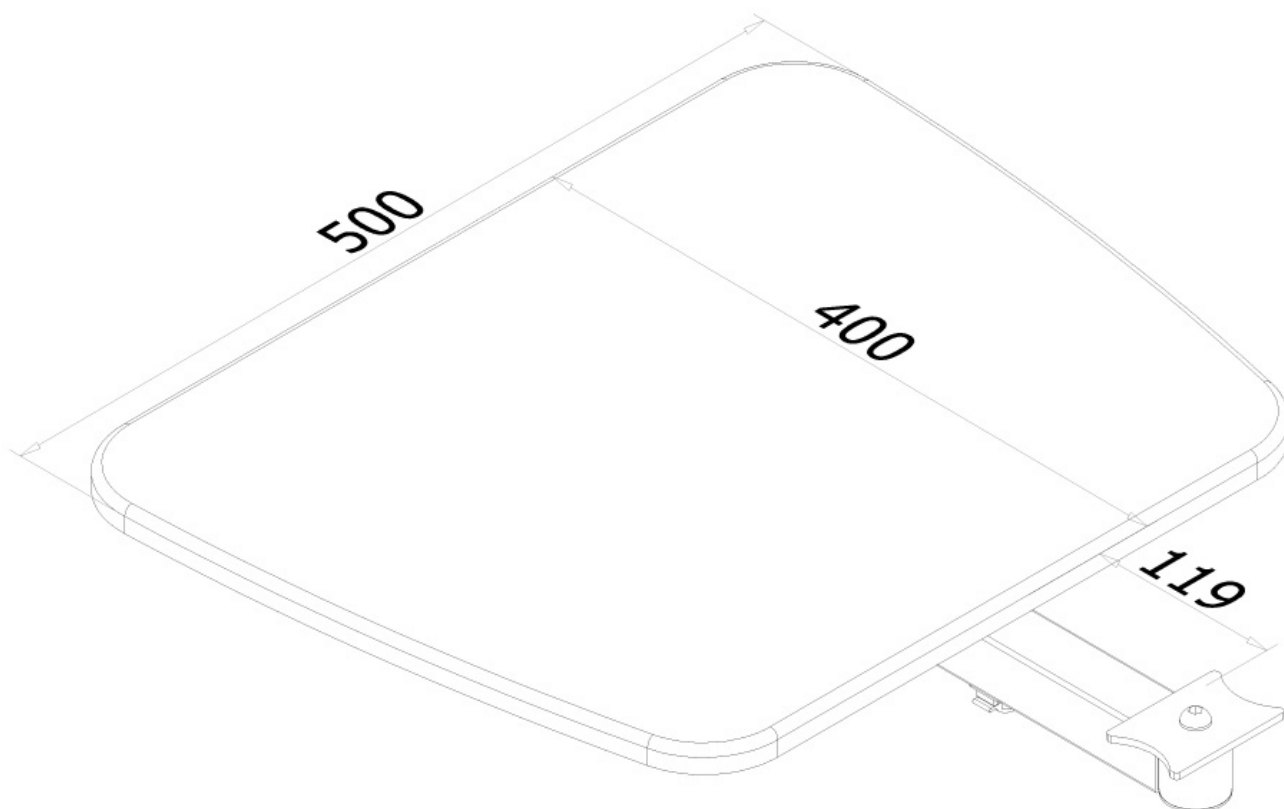

PLASMA-ME-SHELF

NEOMOUNTS PLASMA-ME-SHELF MULTIMEDIA HOUDER

Neomounts

Measuring unit: mm