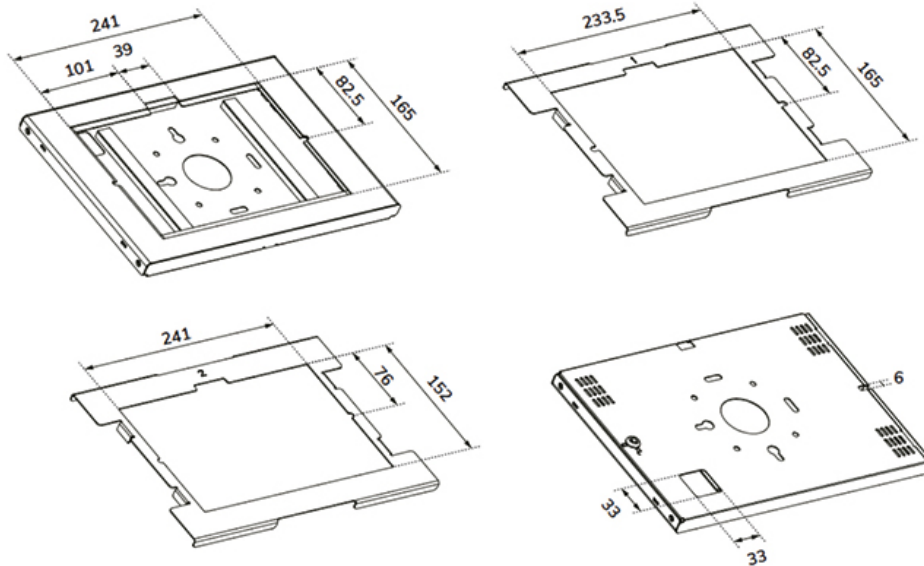

De robuuste aluminium constructie garandeert een veilige en uiterst stabiele plaatsing, terwijl het kabelmanagementsysteem ervoor zorgt dat kabels zowel binnen als buiten de behuizing kunnen worden geleid. Voor een optimale installatie kan een kabel met een haakse connector uitkomst bieden. Dankzij het slimme design met verschillende inlegpanelen is de houder geschikt voor diverse 10,9-11"* tablets.

DS15-632BL1: Bureaustandaard - voor vaste bureaumontage

FL15-627BL1: Vloerstandaard - kantelbaar en draaibaar

FL15-628BL1: Vloerstandaard - vaste staande of liggende positie

*Geschikt voor:

10,9" Apple iPad Air 4/5 & iPad 10

11" Apple iPad Air 6/7, iPad 11& iPad Pro 3, 4, 5, 6, 7, 8

10,9" Samsung Galaxy TAB S9 FE & S10 FE, Lite

11" Samsung Galaxy TAB S7, S8, S9, S11 & A9+, A11+

11" Lenovo Idea Tab

WL15-601BL1

NEOMOUNTS WL15-601BL1 TABLETHOUDE -

Neomounts

Measuring unit: mm