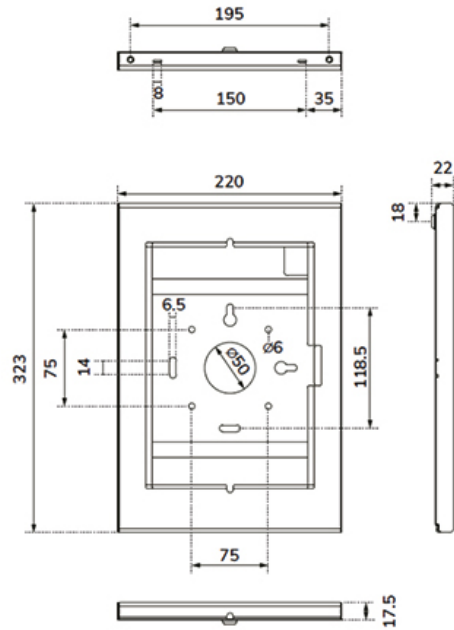

De robuuste aluminium constructie garandeert een veilige en uiterst stabiele plaatsing, terwijl het kabelmanagementsysteem ervoor zorgt dat kabels zowel binnen als buiten de behuizing kunnen worden geleid. Voor een optimale installatie kan een kabel met een haakse connector uitkomst bieden. Dankzij het slimme design met verschillende inlegpanelen is de houder geschikt voor diverse 10,9-11"* tablets.

DS15-632BL1: Bureaustandaard - voor vaste bureaumontage

FL15-627BL1: Vloerstandaard - kantelbaar en draaibaar

FL15-628BL1: Vloerstandaard - vaste staande of liggende positie

*Geschikt voor:

10,9" Apple iPad Air 4/5 & iPad 10

11" Apple iPad Air 6/7, iPad 11& iPad Pro 3, 4, 5, 6, 7, 8

10,9" Samsung Galaxy TAB S9 FE & S10 FE, Lite

11" Samsung Galaxy TAB S7, S8, S9, S11 & A9+, A11+

11" Lenovo Idea Tab

WL15-601BL1

NEOMOUNTS WL15-601BL1 TABLETHOUDE -

Neomounts

Measuring unit: mm