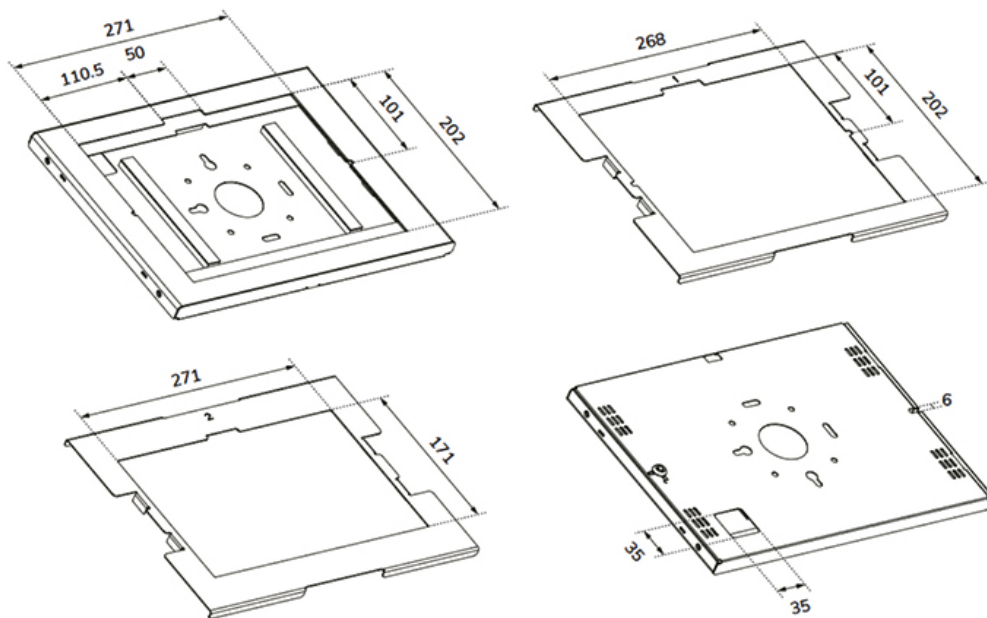

WL15-602BL1

NEOMOUNTS WL15-602BL1 TABLET CASING -

Neomounts

Measuring unit: mm