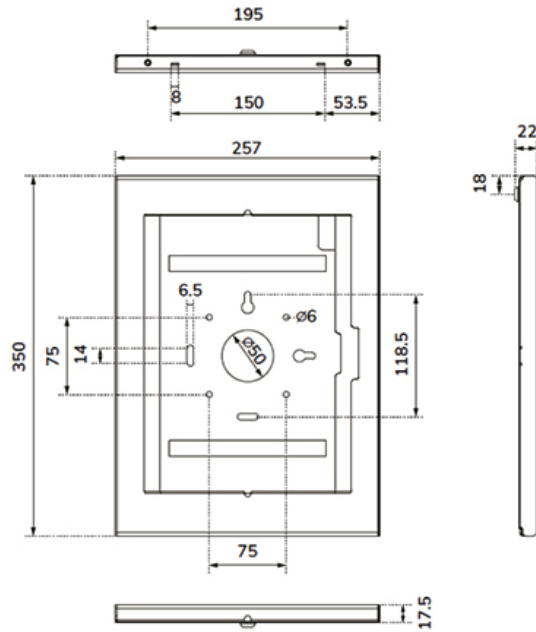

FUNCTIONALITEIT

Vergrendelbaar	Vergrendelbaar - Slot inbegrepen
Hoogte	35,0 cm
Breedte	25,7 cm
Diepte	2,2 cm
Verstellingstype	Geen

INFORMATIE

Kleur	Zwart
Hoofdmateriaal	Staal
Garantie	5 jaar
EAN code	8721246340348

De robuuste aluminium constructie garandeert een veilige en uiterst stabiele plaatsing, terwijl het kabelmanagementsysteem ervoor zorgt dat kabels zowel binnen als buiten de behuizing kunnen worden geleid. Voor een optimale installatie kan een kabel met een haakse connector uitkomst bieden. Dankzij het slimme design met verschillende inlegpanelen is de houder geschikt voor diverse 12,4-13"* tablets.

DS15-632BL1: Bureaustandaard - voor vaste bureaumontage

FL15-627BL1: Vloerstandaard - kantelbaar en draaibaar

FL15-628BL1: Vloerstandaard - vaste staande of liggende positie

*Geschikt voor:

12,9" Apple iPad Pro 3, 4, 5, 6

13" Apple iPad Pro 7 & iPad Air 6, 7, 8

12,4" Samsung Galaxy TAB S7+, S8+, S9+/FE+, S10+

WL15-602BL1

NEOMOUNTS WL15-602BL1 TABLET CASING -

Neomounts

Measuring unit: mm