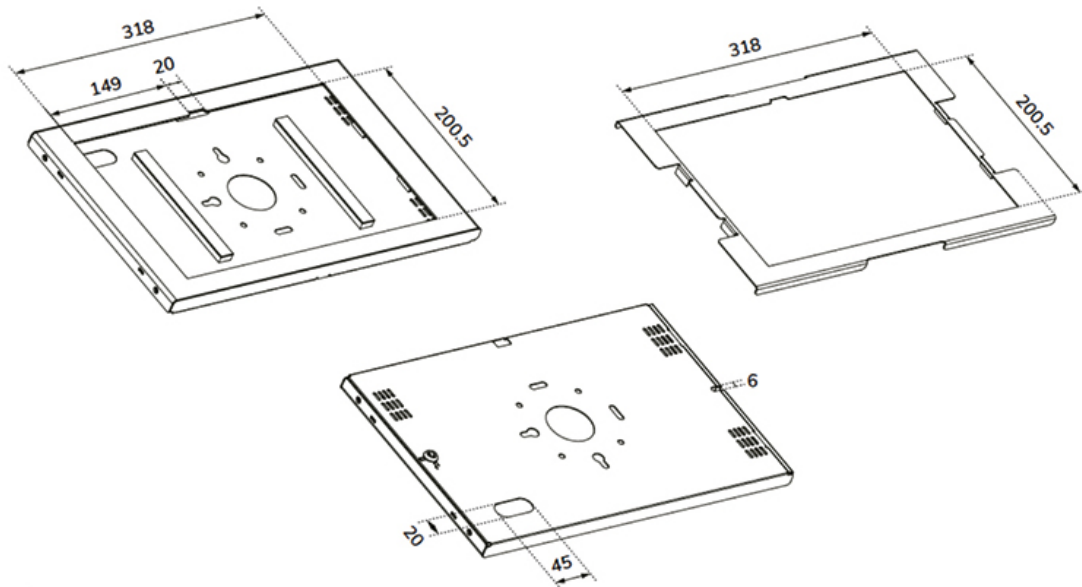

WL15-603BL1

NEOMOUNTS WL15-603BL1 TABLET CASING -

Neomounts

Measuring unit: mm