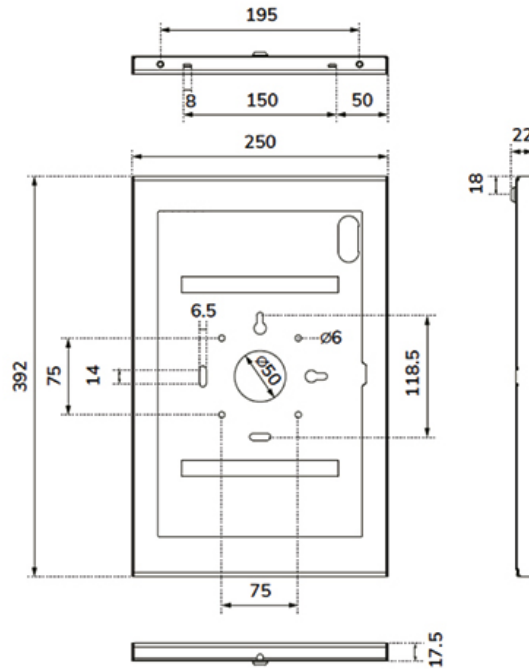

#### FUNCTIONALITEIT

Vergrendelbaar	Vergrendelbaar - Slot inbegrepen
Hoogte	39,2 cm
Breedte	25,0 cm
Diepte	2,2 cm
Verstellingstype	Geen

De tablethouder maakt deel uit van een modulaire opstelling en dient gecombineerd te worden met een van de volgende standaarden:

DS15-629BL1: Bureaustandaard - voor bureau- of wandmontage

DS15-631BL1: Bureaustandaard - voor bureaumontage of losse plaatsing

DS15-632BL1: Bureaustandaard - voor vaste bureaumontage

FL15-627BL1: Vloerstandaard - kantelbaar en draaibaar

FL15-628BL1: Vloerstandaard - vaste staande of liggende positie

\*Geschikt voor:

14,6" Samsung Galaxy TAB S8, S9, S10, S11 Ultra

WL15-603BL1

NEOMOUNTS WL15-603BL1 TABLET CASING -

Neomounts

Measuring unit: mm