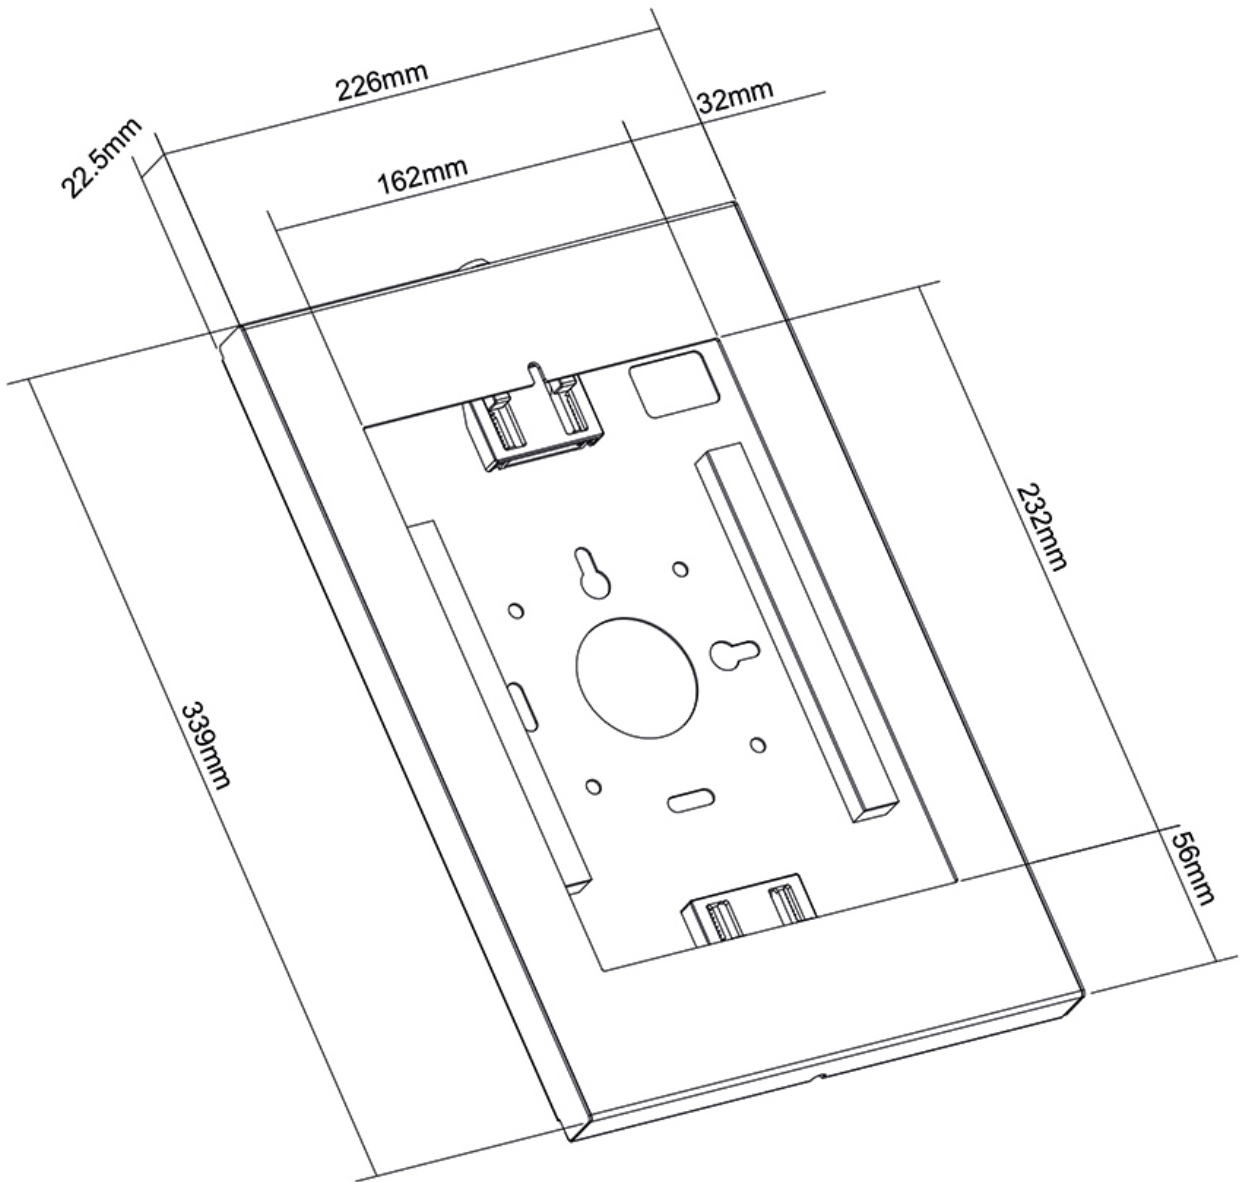

WL15-650WH1

NEOMOUNTS WL15-650WH1 TABLET

Neomounts