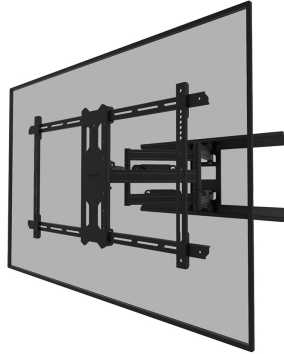

#### ALGEMEEN

Min. beeldformaat*	43 inch
Max. beeldformaat*	86 inch
Max. draagvermogen	60 kg (per scherm)
Schermen	1
VESA minimaal	200x100 mm
VESA maximaal	800x400 mm
Afstand tot wand	5-61 cm

#### FUNCTIONALITEIT

Type	Full motion Kantelen Zwenken
Vergrendelbaar	Niet vergrendelbaar
Kantelen (graden)	+15°, -3°
Zwenken (graden)	35°
Roteren (graden)	+3°, -3°
Hoogte	43,6 cm
Breedte	85 cm
Diepte	5 cm

Neomounts

Neomounts

**Neomounts LEVEL-850 WL40S-850BL18 Full motion TV-beugel wand - 43-86" - max 60 kg - VESA 200x100-800x400 - d 5-61 cm - niveaustelling - Rapid Install-model incl. montagesjabloon - zwart**

De LEVEL-850 wandsteun heeft een diepte van 5-61 cm en is geschikt voor schermen met VESA gatenpatroon 200x100 tot 800x400mm.

De WL40S-850BL18 is voorzien van een Easy-release systeem, waarmee je de tv in een oogwenk kunt bevestigen. Een losse waterpas wordt meegeleverd, evenals een bevestigingssjabloon, om eenvoudige installatie van de steun te garanderen. De steun is voorzien van hoogwaardig stalen kabelmanagement, zodat eventuele losse kabels aan de achterkant van het scherm vastgezet kunnen worden.