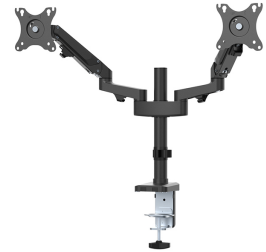

DS70-750BL2

NEOMOUNTS DS70-750BL2 MONITORARM

SPECIFICATIES

ALGEMEEN

Min. beeldformaat*	17 inch
Max. beeldformaat*	27 inch
Min. draagvermogen	2 kg (per scherm)
Max. draagvermogen	7 kg (per scherm)
Schermen	2
VESA minimaal	75x75 mm
VESA maximaal	100x100 mm
Bureaumontage	Doorvoer Klem

FUNCTIONALITEIT

Type	Full motion
Hoogteverstelling	7,3-48,1 cm
Breedteverstelling	0-82,5 cm
Diepte verstelling	0-37,8 cm
Kantelen (graden)	+45° . -45°
Zwenken (graden)	+90° . -90°
Roteren (graden)	+180° . -180°
Hoogte	67,9 cm
Breedte	82,5 cm
Diepte	44 cm
Verstellingstype	Gasveer

Neomounts

Neomounts

Neomounts DS70-750BL2 Monitorarm 2 schermen - 17-27" - 2-7 kg/scherm - gasveer - zwart

De Neomounts DS70-750BL2 is een full motion bureausteen voor twee flat screens tot 27" met een maximaal draagvermogen van 7 kg per scherm. Dankzij de veelzijdige kantel- (90°), roteer- (360°) en zwenktechnologie (180°) kan de bureausteen aangepast worden naar iedere gewenste kijkhoek en kan optimaal worden geprofiteerd van de mogelijkheden van de schermen. Bovendien beschikt de steun over gasgeveerde hoogteverstelling (7,3-48,1 cm) en diepte verstelling (0-37,8 cm) om de perfecte werkpositie te kunnen creëren.

De DS70-750BL2 is geschikt voor schermen met een VESA gatenpatroon van 75x75 of 100x100 mm. Neomounts biedt diverse VESA-adaptorplaten voor afwijkende gatenpatronen. De DS70-750BL2 is uitgerust met een Easy-release VESA-systeem voor eenvoudige installatie en wordt geleverd met zowel bureausteen als doorvoer.