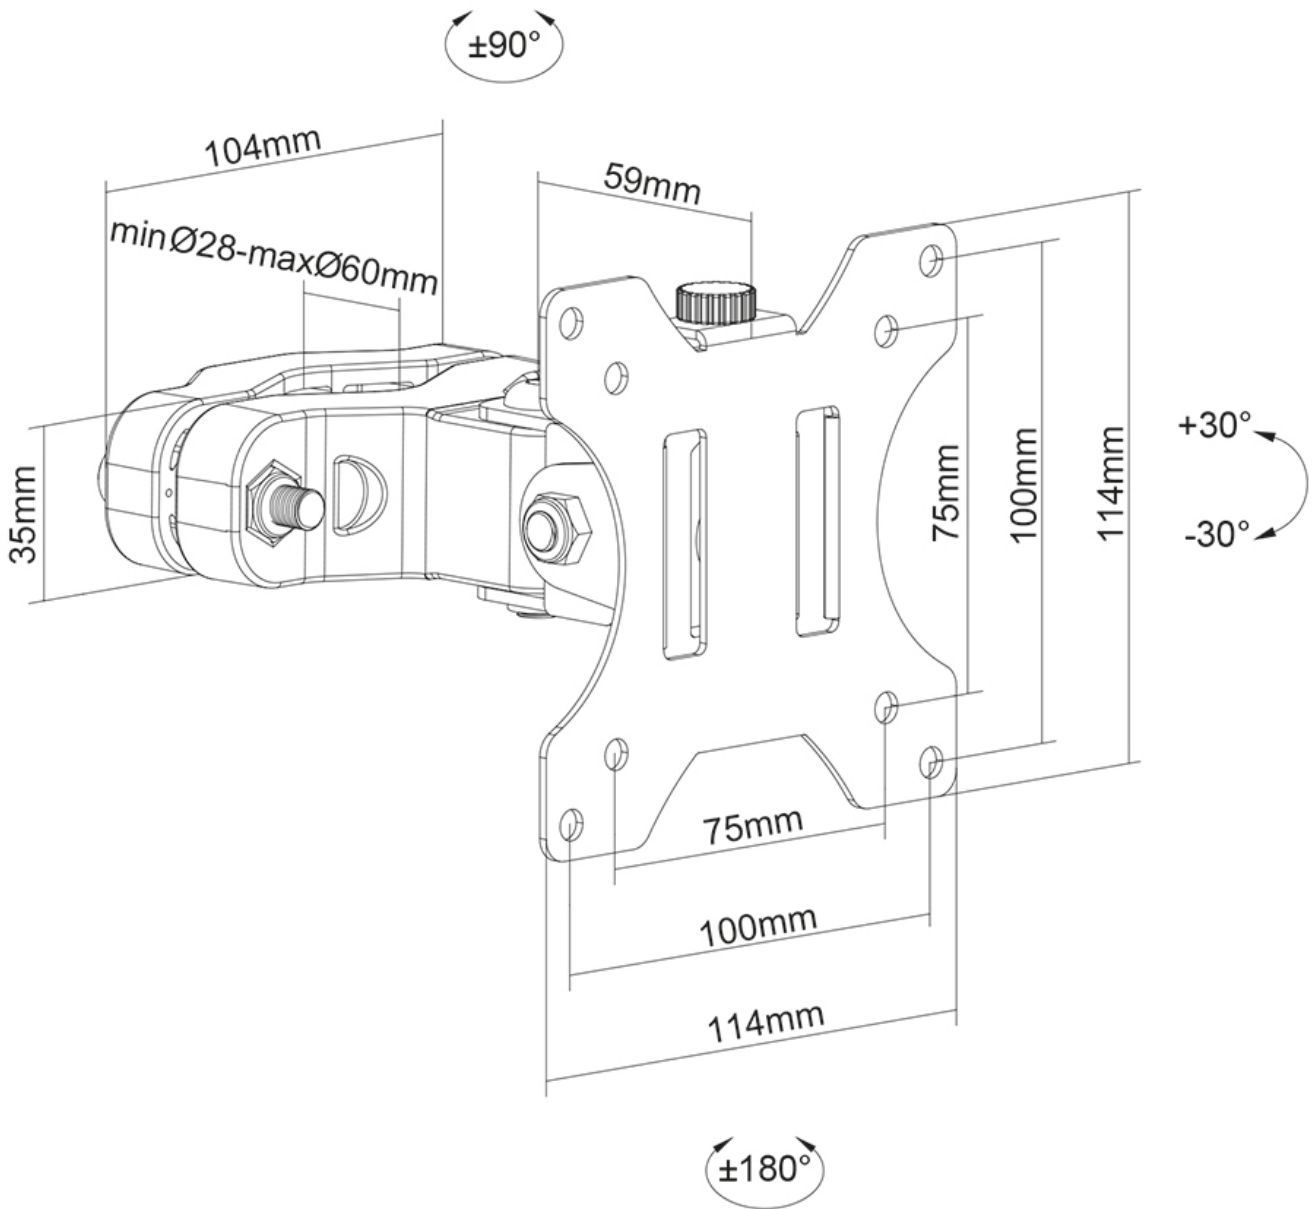

FL40-430BL11

NEOMOUNTS FL40-430BL11 TV-PAALSTEUN

Neomounts