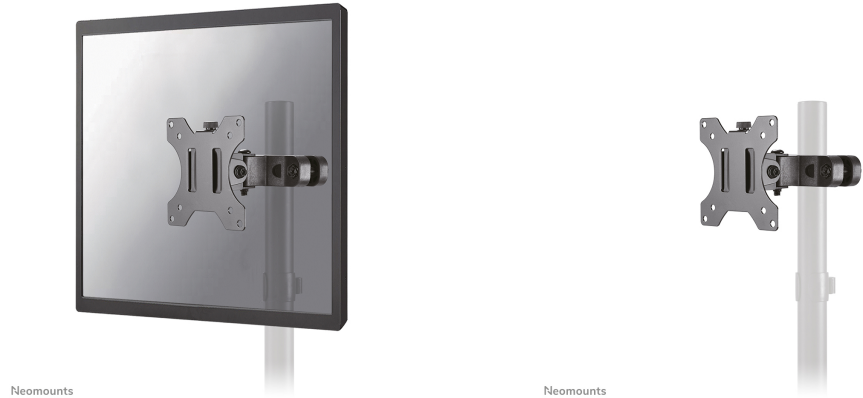

FL40-430BL11

NEOMOUNTS FL40-430BL11 TV-PAALSTEUN

SPECIFICATIES

ALGEMEEN

Min. beeldformaat*	17 inch
Max. beeldformaat*	32 inch
Min. draagvermogen	0 kg (per scherm)
Max. draagvermogen	8 kg (per scherm)
Schermen	1
VESA minimaal	75x75 mm
VESA maximaal	100x100 mm
Afstand tot wand	11 cm

FUNCTIONALITEIT

Type	Kantelen Roteren Zwenken
Kantelen (graden)	+30° -30°
Zwenken (graden)	180°
Roteren (graden)	360°
Hoogte	11.4 cm
Breedte	11.4 cm
Diepte	14 cm

INFORMATIE

Kleur	Zwart
Hoofdmateriaal	Staal
Garantie	5 jaar
EAN code	8717371448981

Neomounts FL40-430BL11 TV-paalsteun 17-32" - max 8 kg - VESA 75x75-100x100 - geschikt voor Ø 28-60 mm - zwart

De Neomounts FL40-430BL11 is een full motion paalsteun voor flat screens tot 32" met een maximaal draagvermogen van 8 kg. De veelzijdige technologie kantel- (60°), zwenk- (180°) en roteertechnologie (360°) maakt het mogelijk om de optimale kijkhoek te creëren.

De FL40-430BL11 heeft een diepte van 11 cm en is geschikt voor schermen met VESA gatenpatroon 75x75 tot 100x100 mm. De steun is voorzien van een handige Quick-release VESA, waarmee je de tv in een oogwenk kunt bevestigen.