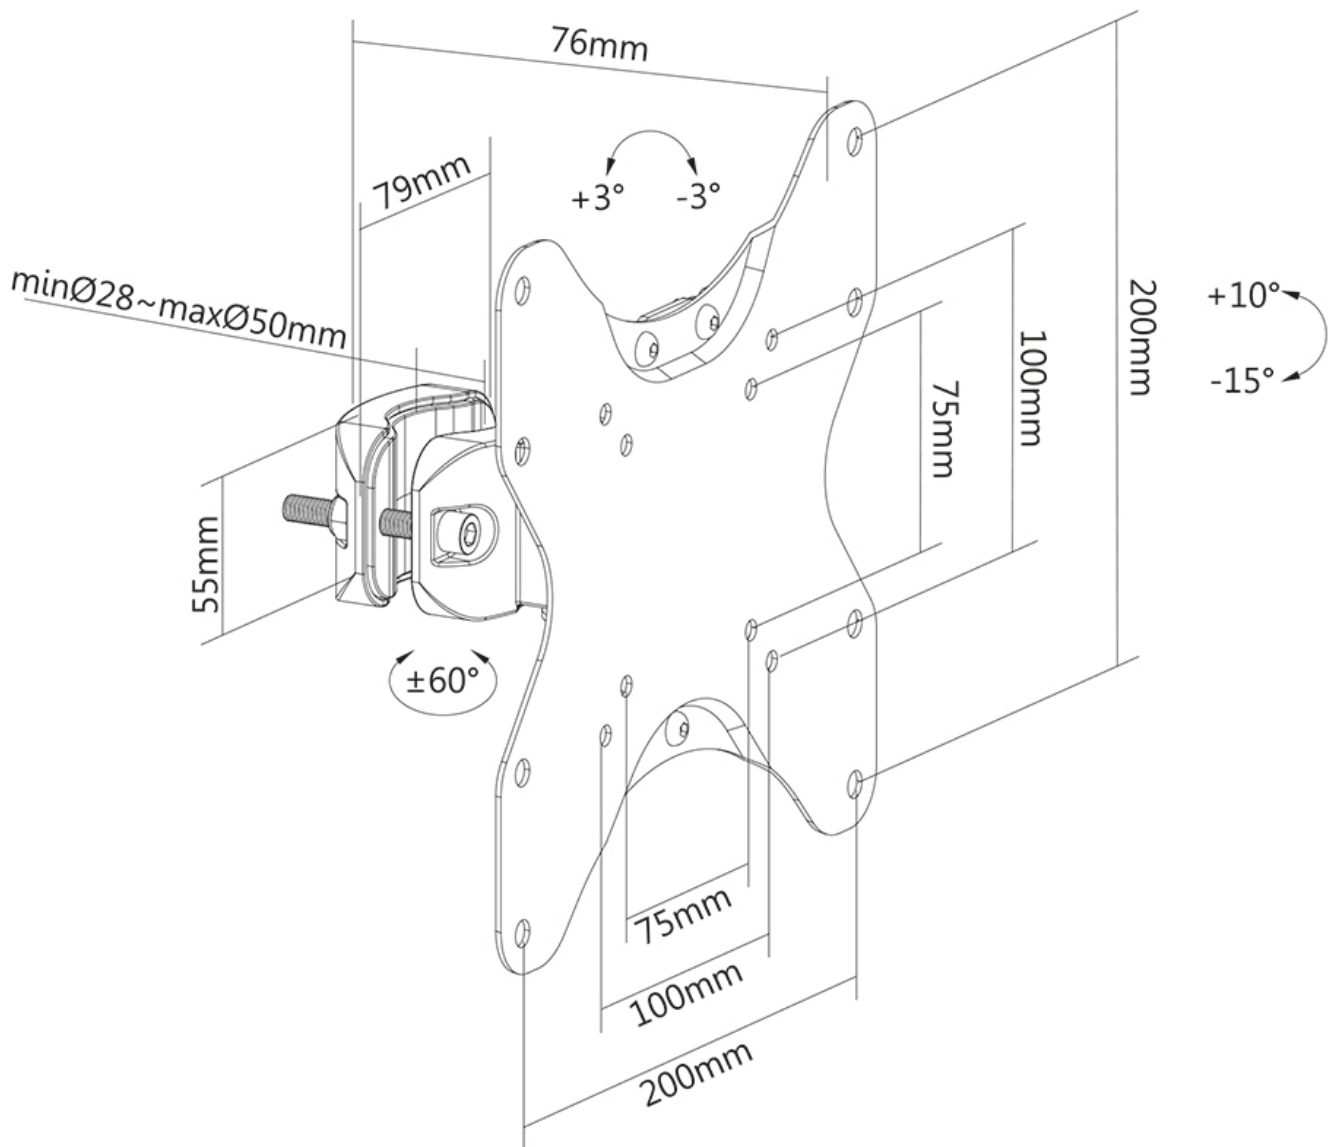

FUNCTIONALITEIT

Type	Kantelen Roteren Zwenken
Kantelen (graden)	+10°. -15°
Zwenken (graden)	120°
Hoogte	22.6 cm
Breedte	22.6 cm
Diepte	12.2 cm

INFORMATIE

Kleur	Zwart
Hoofdmateriaal	Staal
Garantie	5 jaar
EAN code	8717371448998

*NB. De vermelde inch-maten zijn slechts een indicatie, gecombineerd met het gewicht en de VESA-maten. Het maximale gewicht en de VESA-maat zijn absolute beperkingen voor de producten en dienen niet te worden overschreden.

Neomounts FL40-430BL12 TV-paalsteun 23-42" - max 25 kg - VESA 75x75-200x200 - geschikt voor Ø 28-50 mm - niveaustelling - zwart

De Neomounts FL40-430BL12 is een full motion paalsteun voor flat screens tot 42" met een maximaal draagvermogen van 25 kg. De veelzijdige technologie kantel- (25°) en zwenktechnologie (120°) maakt het mogelijk om de optimale kijkhoek te creëren. Voor de perfecte installatie is niveaustelling beschikbaar.

De FL40-430BL12 heeft een diepte van 7,6 cm en is geschikt voor schermen met VESA gatenpatroon 75x75 tot 200x200 mm.

FL40-430BL12

NEOMOUNTS FL40-430BL12 TV-PAALSTEUN

Neomounts