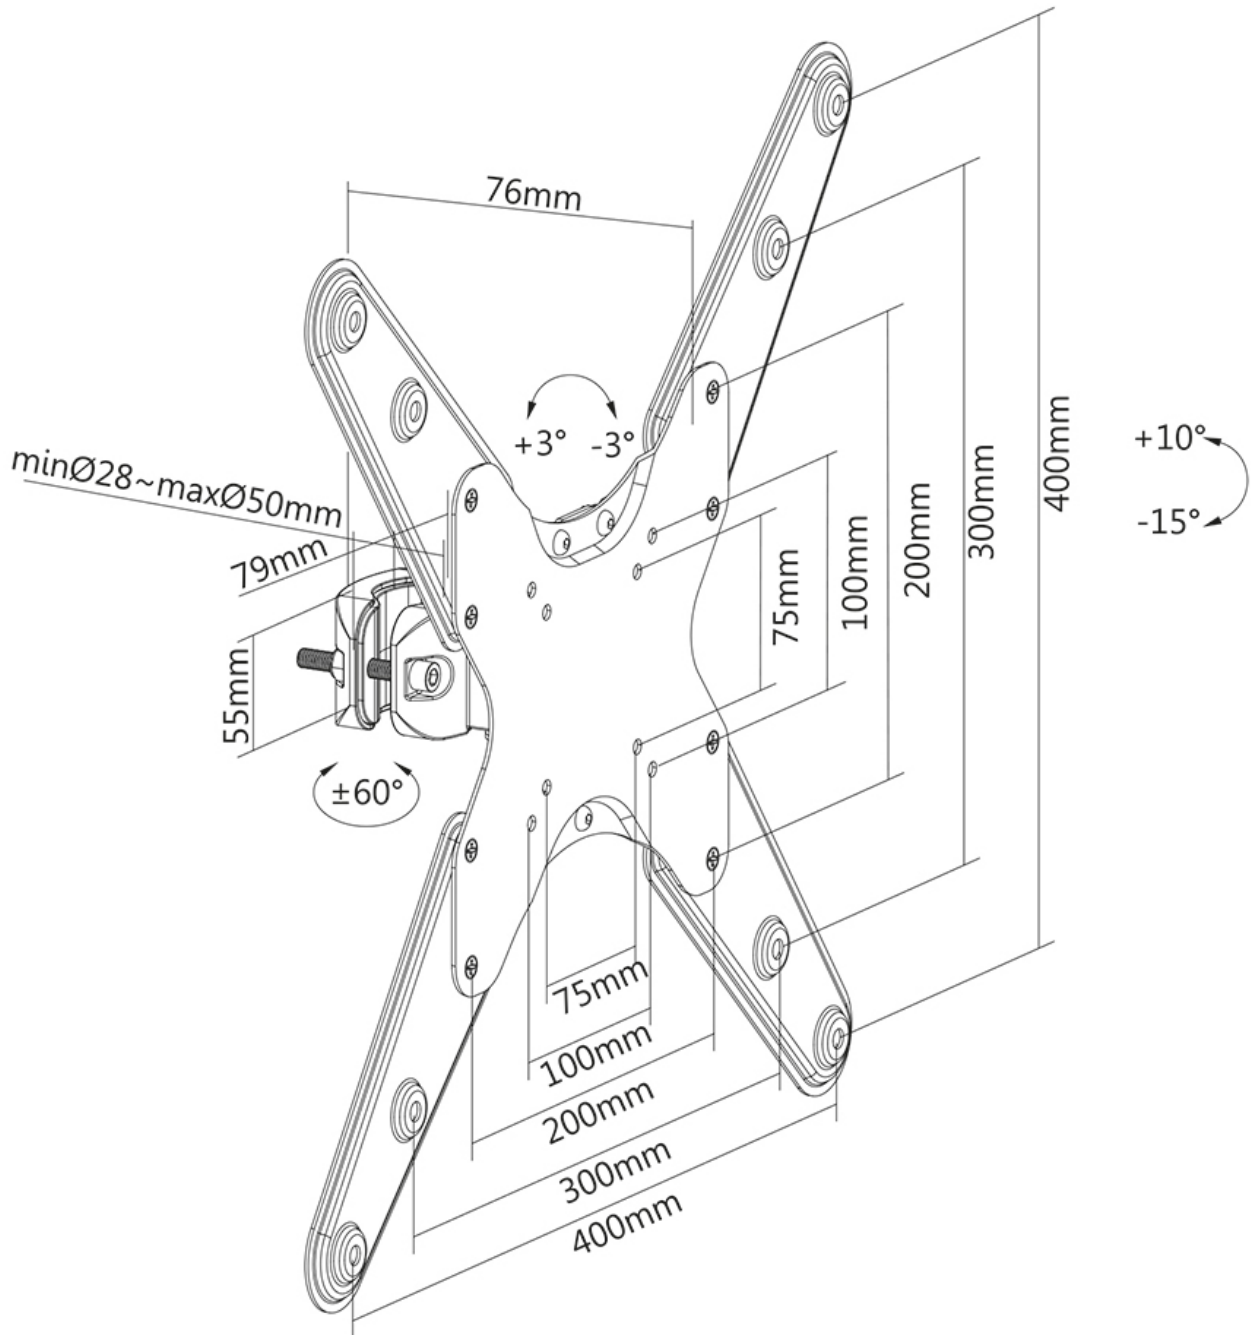

FL40-430BL14

NEOMOUNTS FL40-430BL14 TV-PAALSTEUN

Neomounts