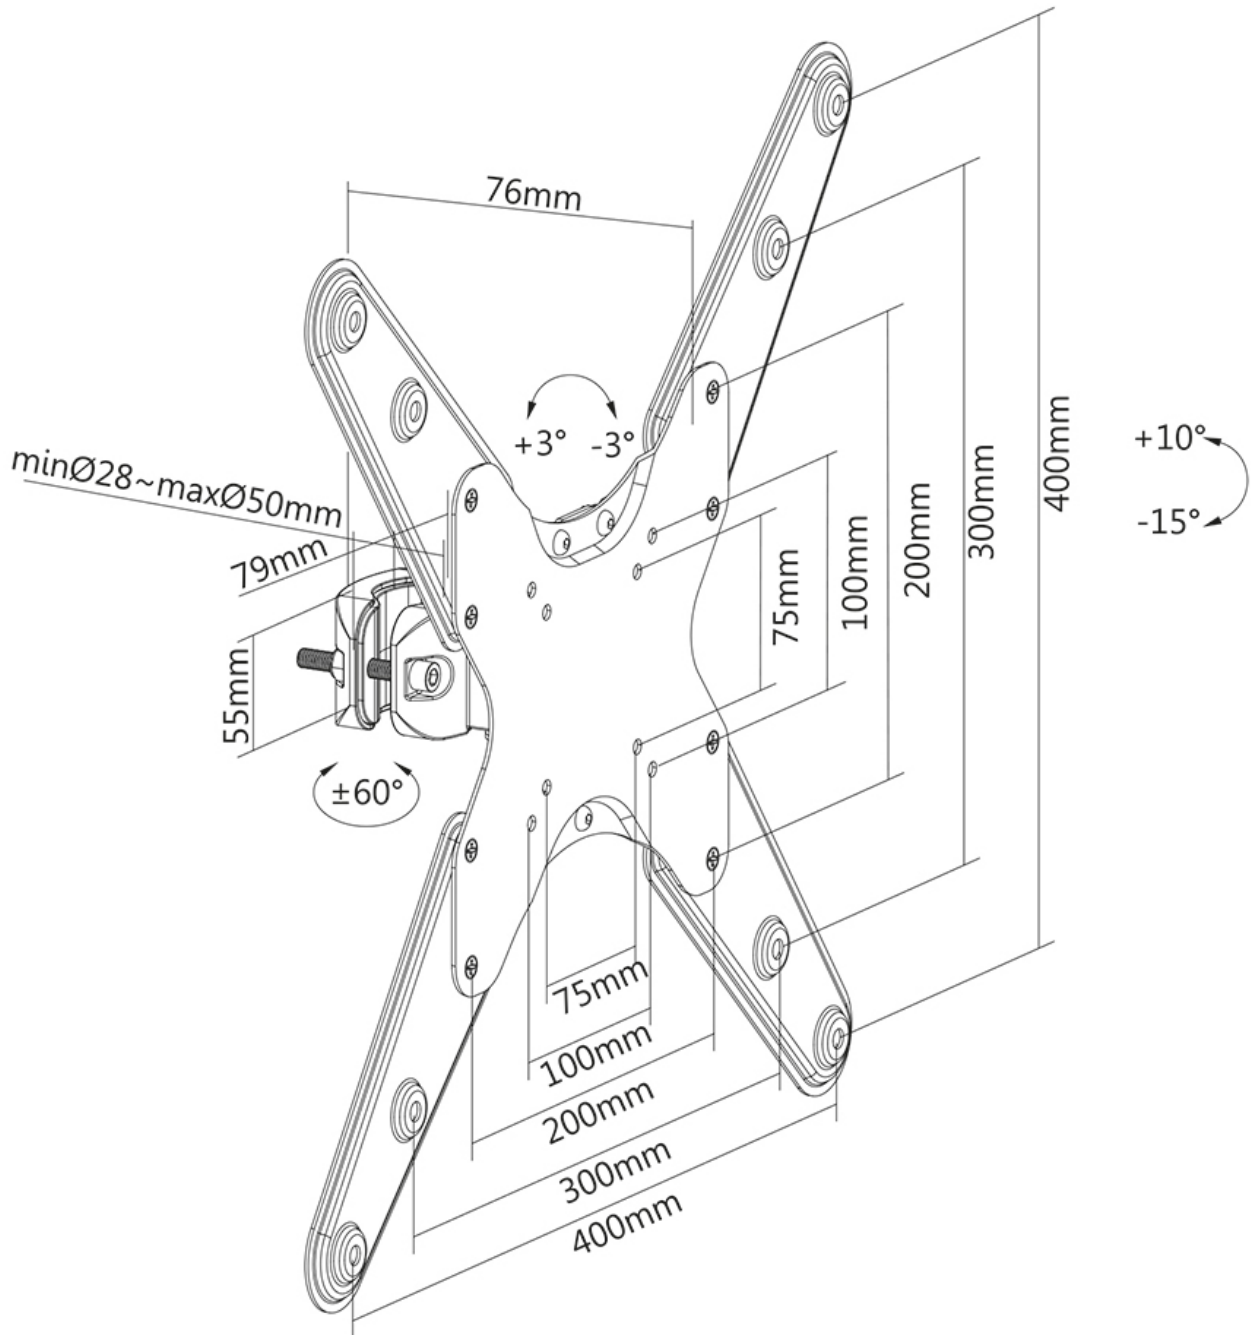

#### FUNCTIONALITEIT

Type	Kantelen Roteren Zwenken
Kantelen (graden)	+10°, -15°
Zwenken (graden)	120°
Hoogte	45 cm
Breedte	45 cm
Diepte	12,2 cm

#### INFORMATIE

Kleur	Zwart
Hoofdmateriaal	Staal
Garantie	5 jaar
EAN code	8717371449001

\*NB. De vermelde inch-maten zijn slechts een indicatie, gecombineerd met het gewicht en de VESA-maten. Het maximale gewicht en de VESA-maat zijn absolute beperkingen voor de producten en dienen niet te worden overschreden.

### Neomounts FL40-430BL14 TV-paalsteun 32-55" - max 25 kg - VESA 75x75-400x400 - geschikt voor Ø 28-50 mm - niveaustelling - zwart

De Neomounts FL40-430BL14 is een full motion paalsteun voor flat screens tot 55" met een maximaal draagvermogen van 25 kg. De veelzijdige technologie kantel- (25°) en zwenktechnologie (120°) maakt het mogelijk om de optimale kijkhoek te creëren. Voor de perfecte installatie is niveaustelling beschikbaar.

De FL40-430BL14 heeft een diepte van 7,6 cm en is geschikt voor schermen met VESA gatenpatroon 75x75 tot 400x400 mm.

FL40-430BL14

NEOMOUNTS FL40-430BL14 TV-PAALSTEUN

Neomounts