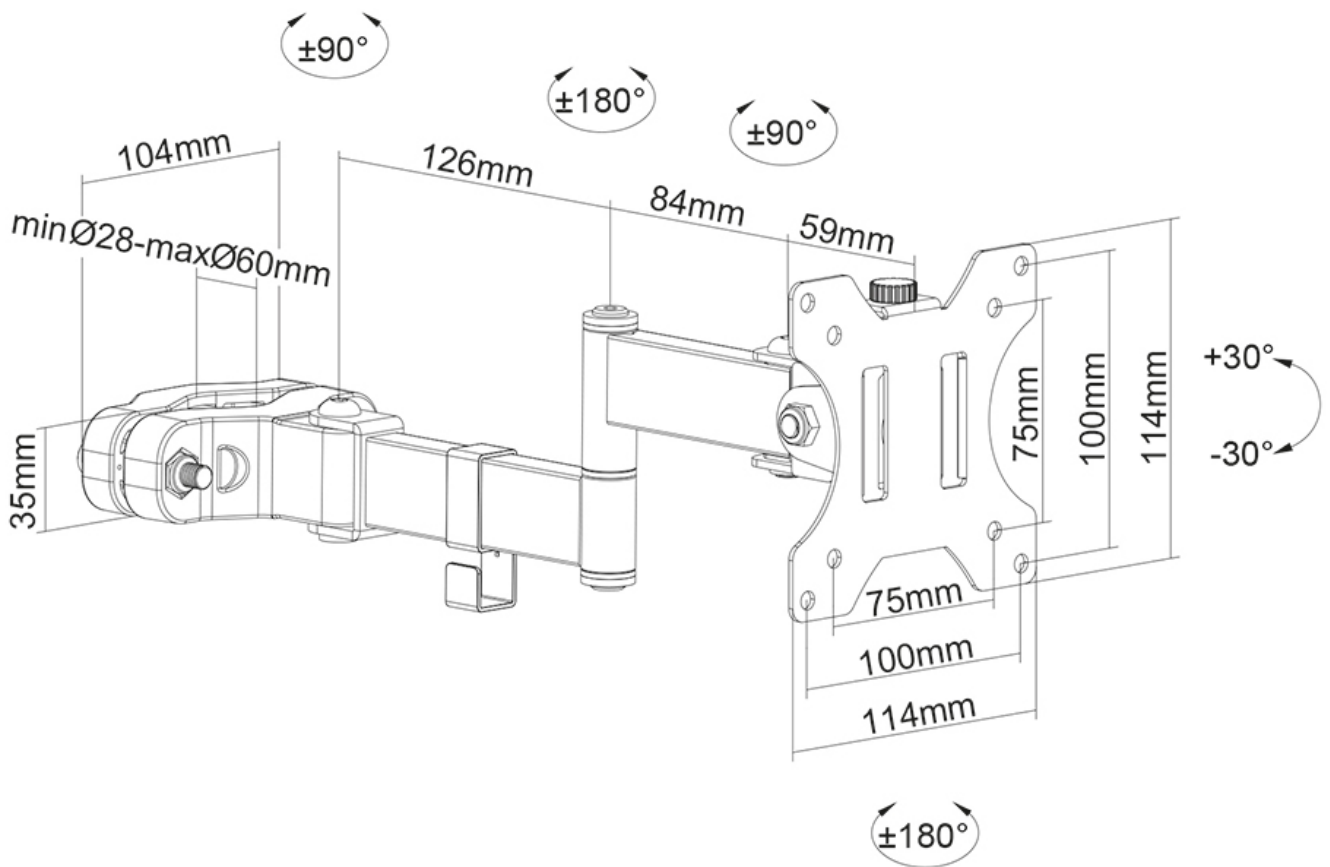

FL40-450BL11

NEOMOUNTS FL40-450BL11 TV-PAALSTEUN

Neomounts