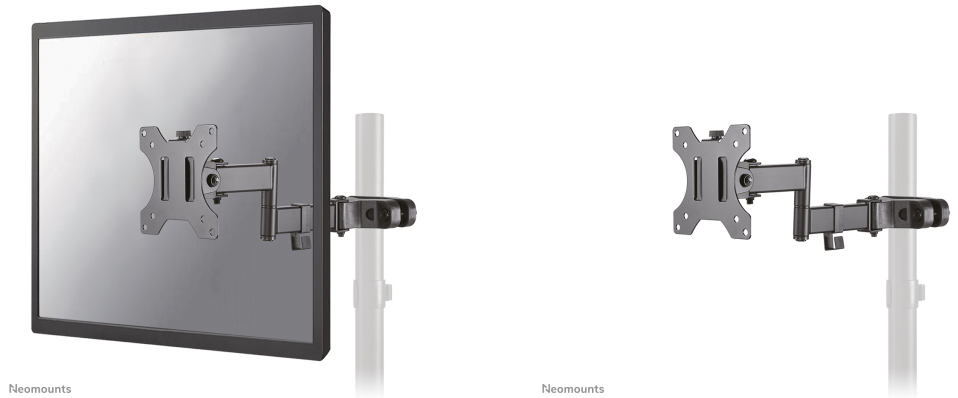

FL40-450BL11

NEOMOUNTS FL40-450BL11 TV-PAALSTEUN

SPECIFICATIES

ALGEMEEN

Min. beeldformaat*	17 inch
Max. beeldformaat*	32 inch
Min. draagvermogen	0 kg (per scherm)
Max. draagvermogen	8 kg (per scherm)
Schermen	1
VESA minimaal	75x75 mm
VESA maximaal	100x100 mm
Afstand tot wand	32 cm

FUNCTIONALITEIT

Type	Full motion
	Kantelen
	Roteren
	Zwenken
Kantelen (graden)	+30°. -30°
Zwenken (graden)	180°
Roteren (graden)	360°
Hoogte	14.2 cm
Breedte	11.4 cm
Diepte	35 cm

INFORMATIE

Kleur	Zwart
Hoofdmateriaal	Staal
Garantie	5 jaar
EAN code	8717371449018

Neomounts FL40-450BL11 TV-paalsteun 17-32" - max 8 kg - VESA 75x75-100x100 - geschikt voor Ø 28-60 mm - full motion - zwart

De Neomounts FL40-450BL11 is een full motion paalsteun voor flat screens tot 32" met een maximaal draagvermogen van 8 kg. De veelzijdige technologie kantel- (60°), zwenk- (180°) en roteertechnologie (360°) maakt het mogelijk om de optimale kijkhoek te creëren.

De FL40-450BL11 heeft een diepte van 8,1-35 cm en is geschikt voor schermen met VESA gatenpatroon 75x75 tot 100x100 mm. De steun is voorzien van een handige Quick-release VESA, waarmee je de tv in een oogwenk kunt bevestigen. De steun is voorzien van een kabelmanagementsysteem, zodat eventuele losse kabels vastgezet en geleid kunnen worden.