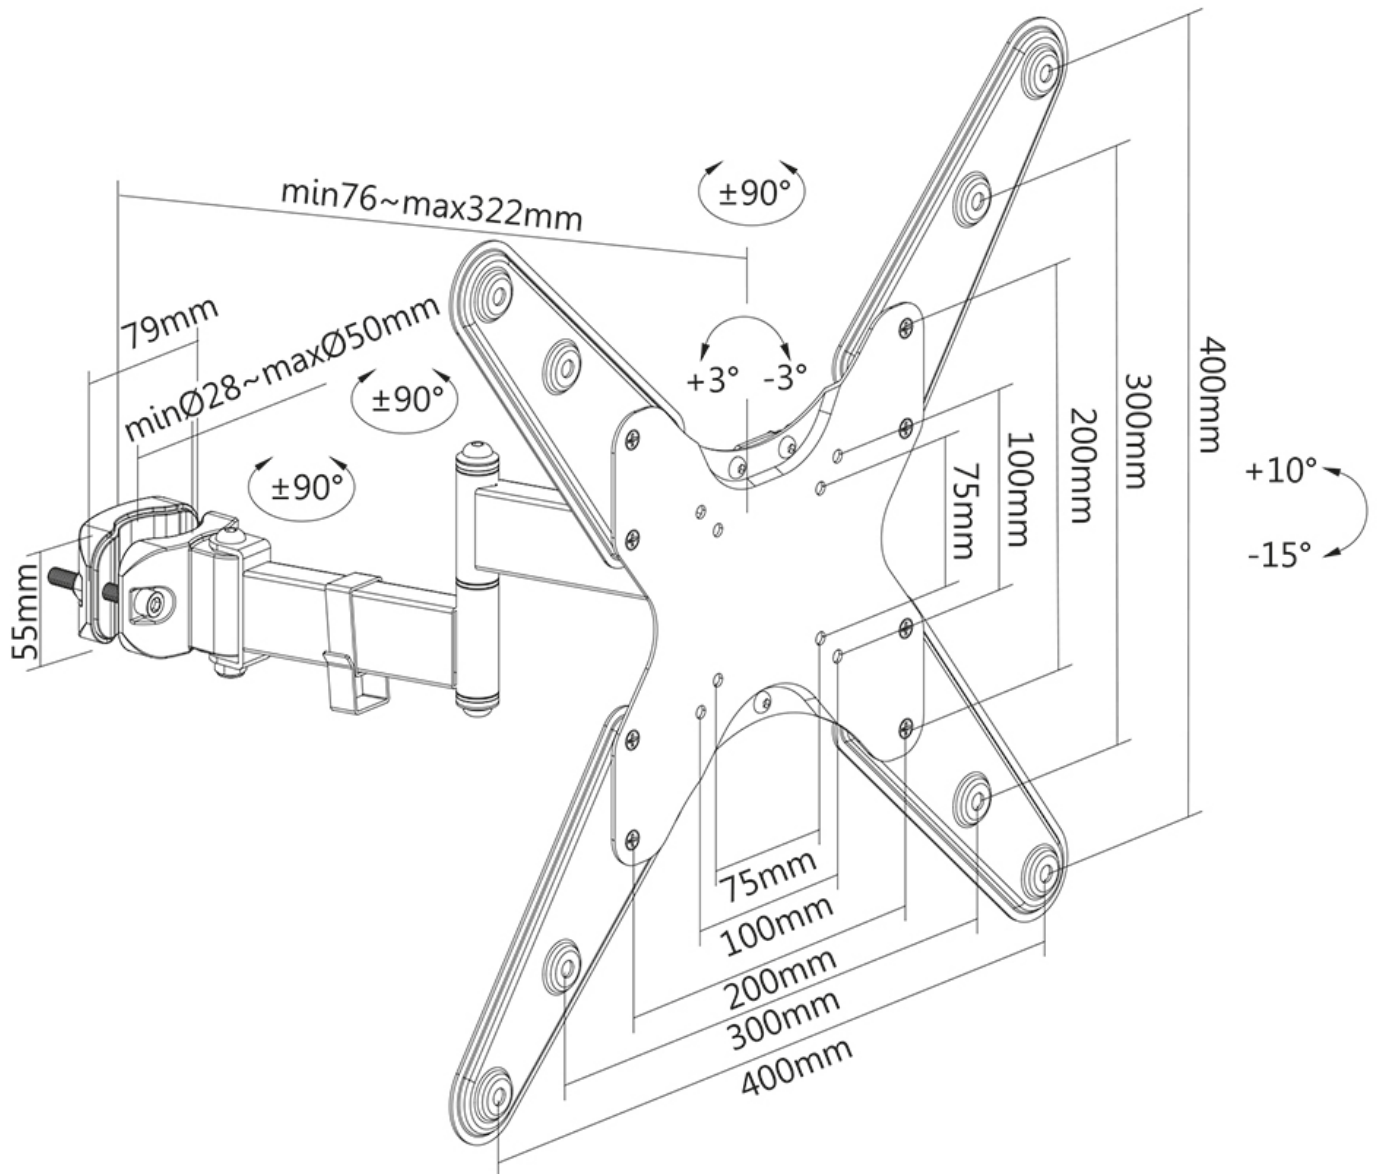

FL40-450BL14

NEOMOUNTS FL40-450BL14 TV-PAALSTEUN

Neomounts