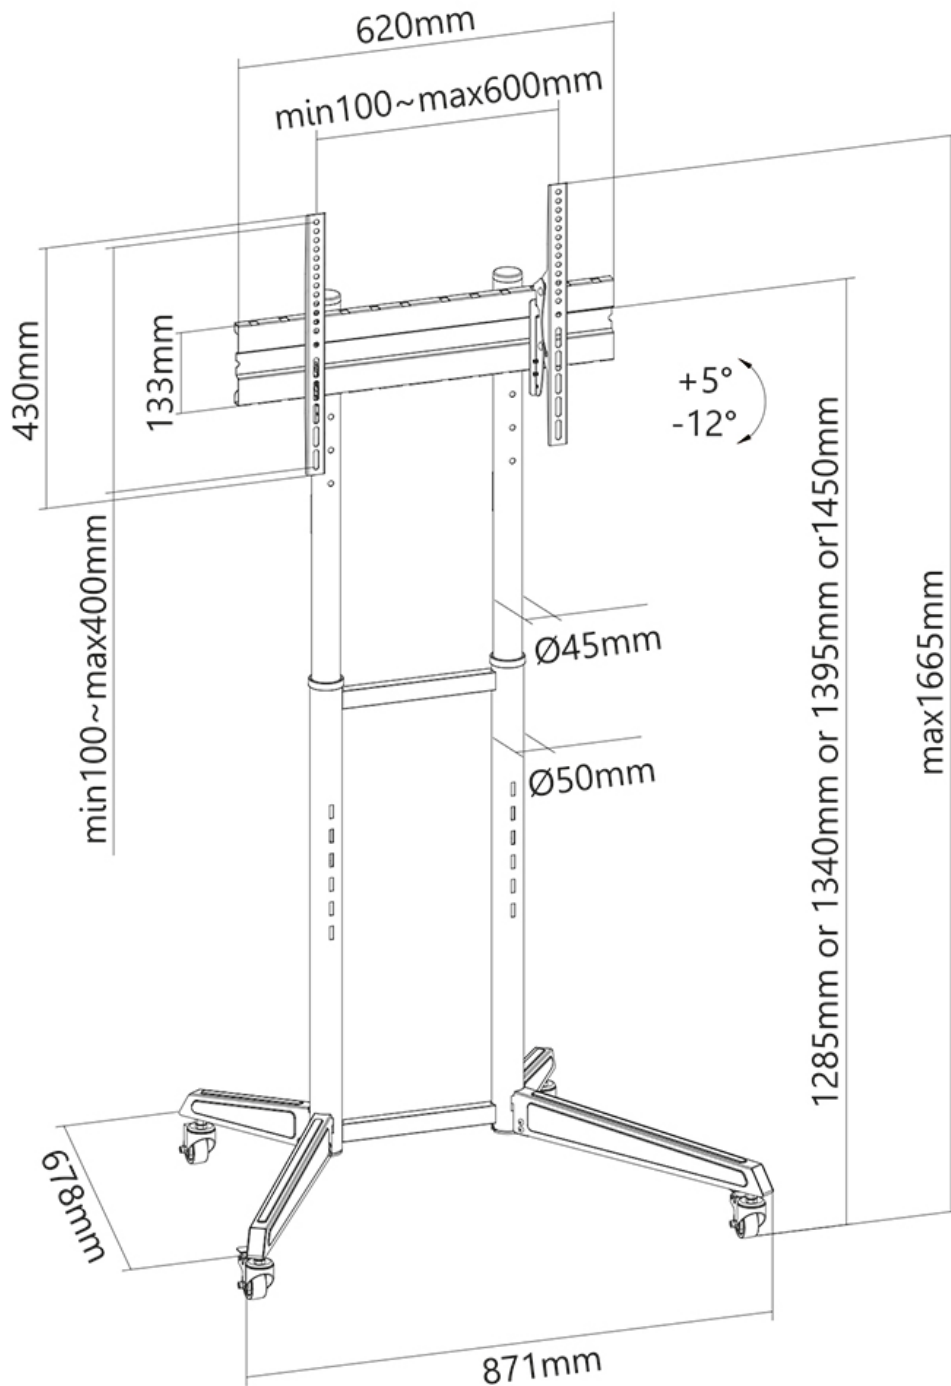

FL50-540BL1

NEOMOUNTS FL50-540BL1 TV TROLLEY 37-70"

Neomounts