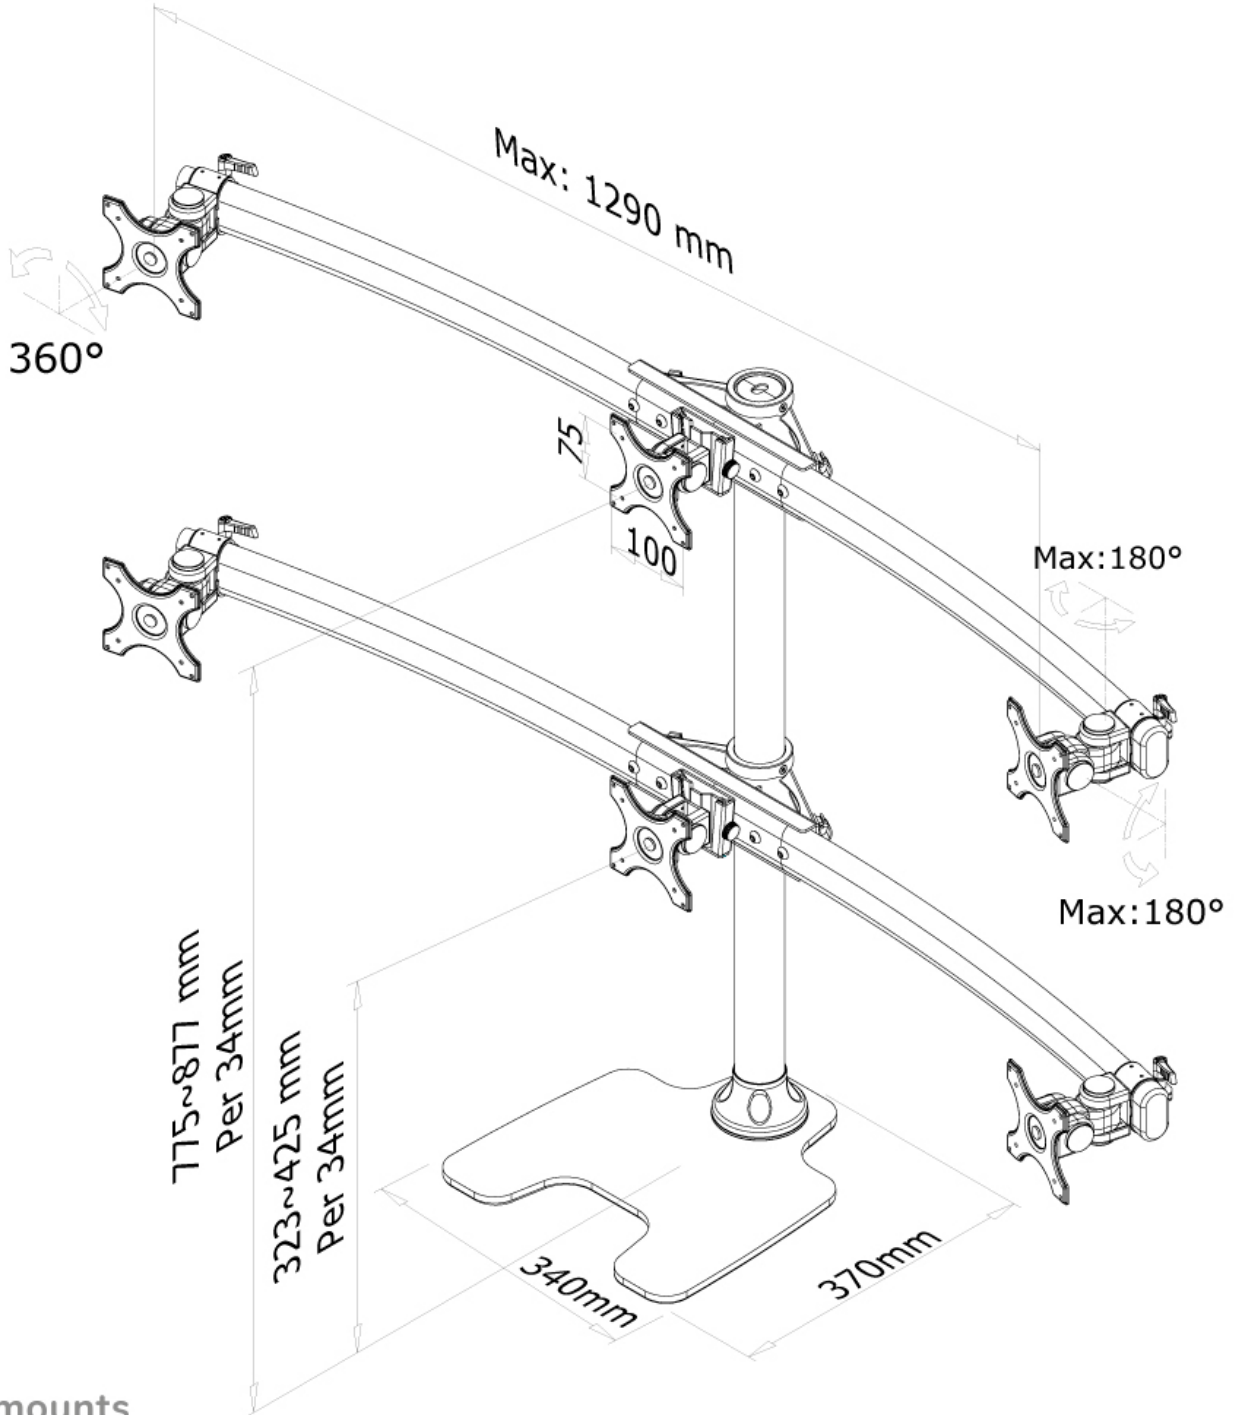

FPMA-D700DD6

NEOMOUNTS FPMA-D700DD6

Neomounts