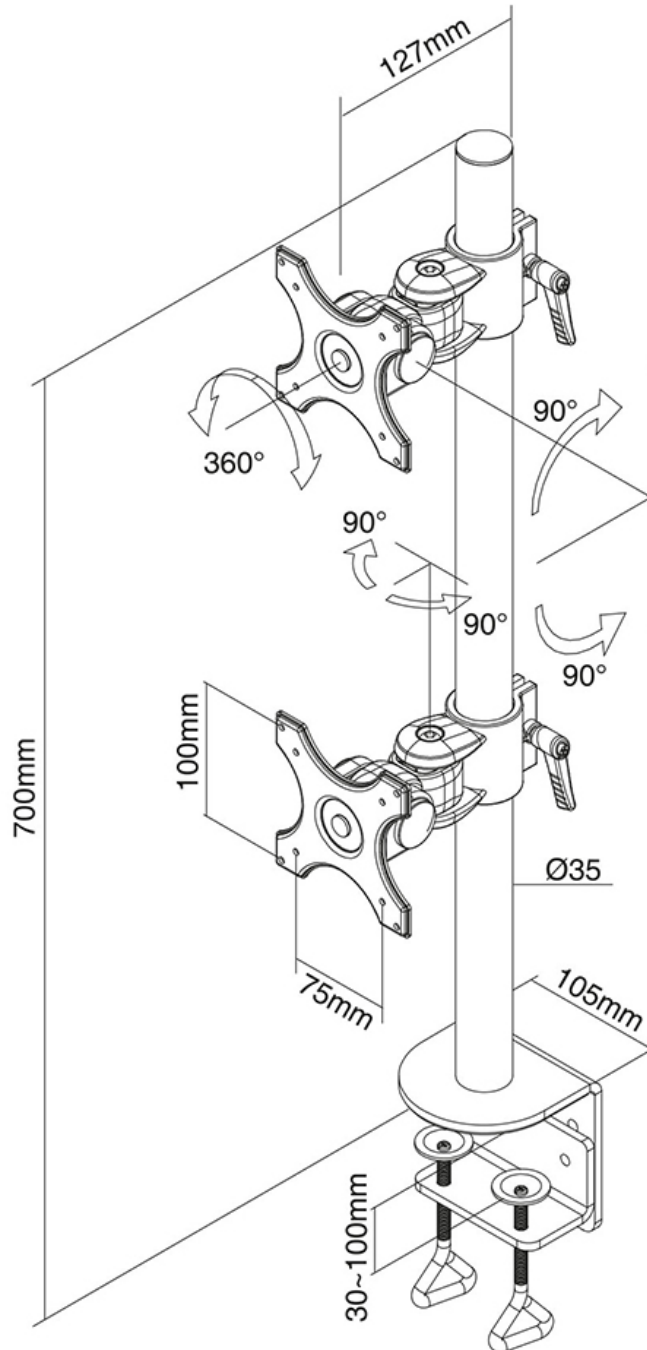

FPMA-D700DV

NEOMOUNTS FPMA-D700DV MONITORARM

Neomounts