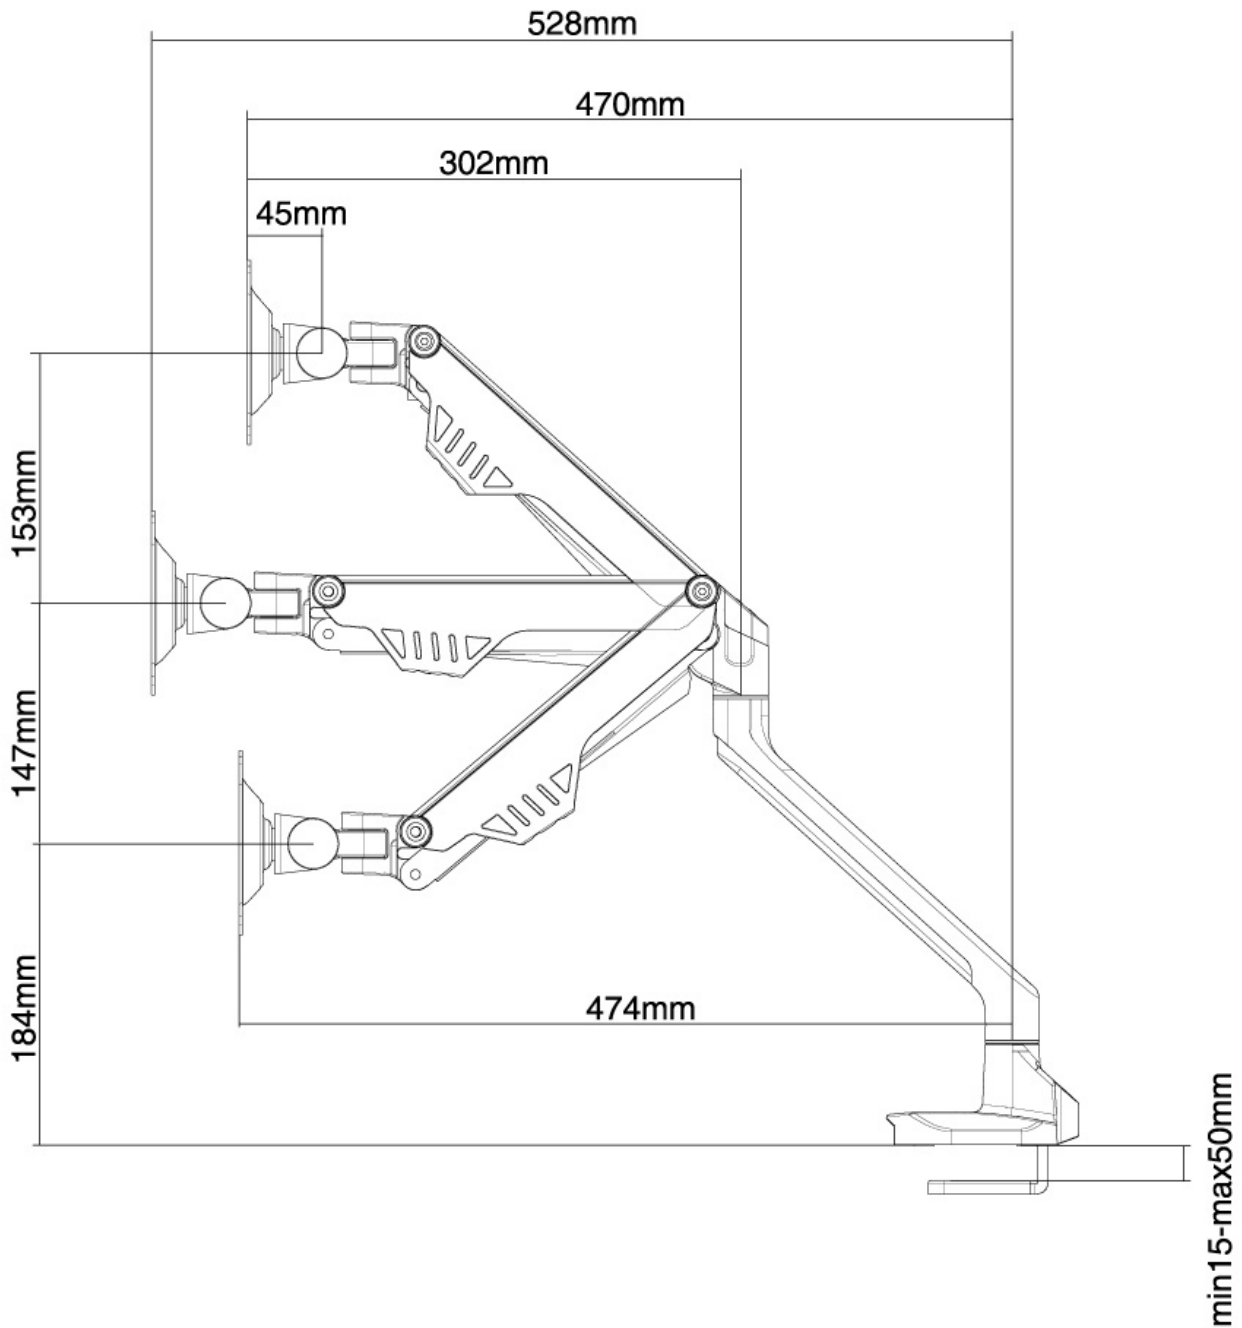

FPMA-D750WHITE

NEOMOUNTS FPMA-D750WHITE MONITORARM

Neomounts