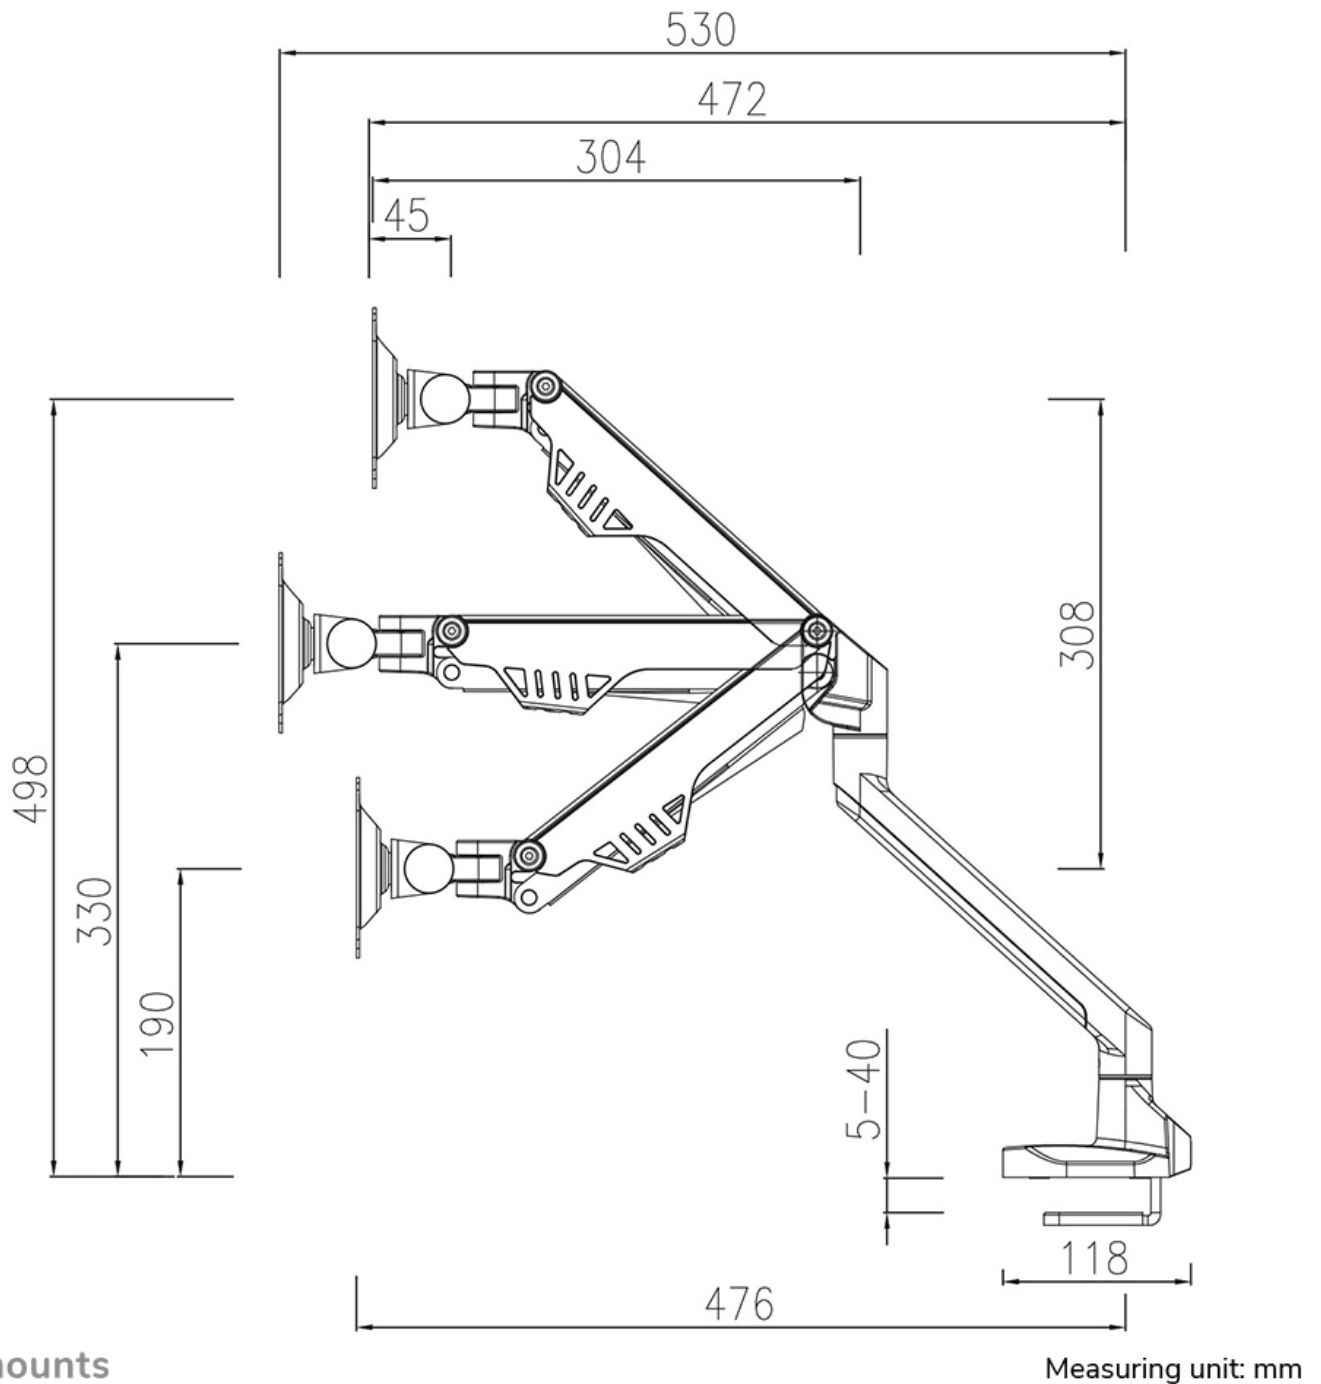

FPMA-D750WHITE2

NEOMOUNTS FPMA-D750WHITE2 MONITORARM

Neomounts