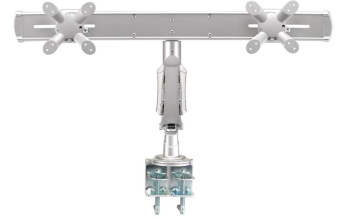

FUNCTIONALITEIT

Type	Kantelen Roteren Zwenken Full motion
Hoogteverstelling	0-42 cm
Diepteinstelling	0-48 cm
Kantelen (graden)	60°
Zwenken (graden)	360°
Roteren (graden)	180°
Verstellingstype	Gasveer

INFORMATIE

Kleur	Zilver
Hoofdmateriaal	Aluminium
Garantie	5 jaar
EAN code	8717371442156

*NB. De vermelde inch-maten zijn slechts een indicatie, gecombineerd met het gewicht en de VESA-maten. Het maximale gewicht en de VESA-maat zijn absolute beperkingen voor de producten en dienen niet te worden overschreden.

Neomounts

Neomounts

Neomounts FPMA-D940D Monitorarm 2 schermen - 10-24" - 4-7 kg/scherm - gasveer - zilver

Met deze Neomounts monitorarm, model FPMA-D940D, bevestigt u twee flatscreens aan het bureau via een bureaукlem.

De FPMA-D940D heeft 3 draaipunten en is geschikt voor schermen t/m 24" (61 cm). Het draagvermogen van de arm is 4 to 7,5 kg. Dit product is geschikt voor schermen met een VESA gatenpatroon van 75x75 mm of 100x100 mm. Heeft u een afwijkend (groter) gatenpatroon, dan kunt u dit oplossen met een van onze VESA verloopplaten.