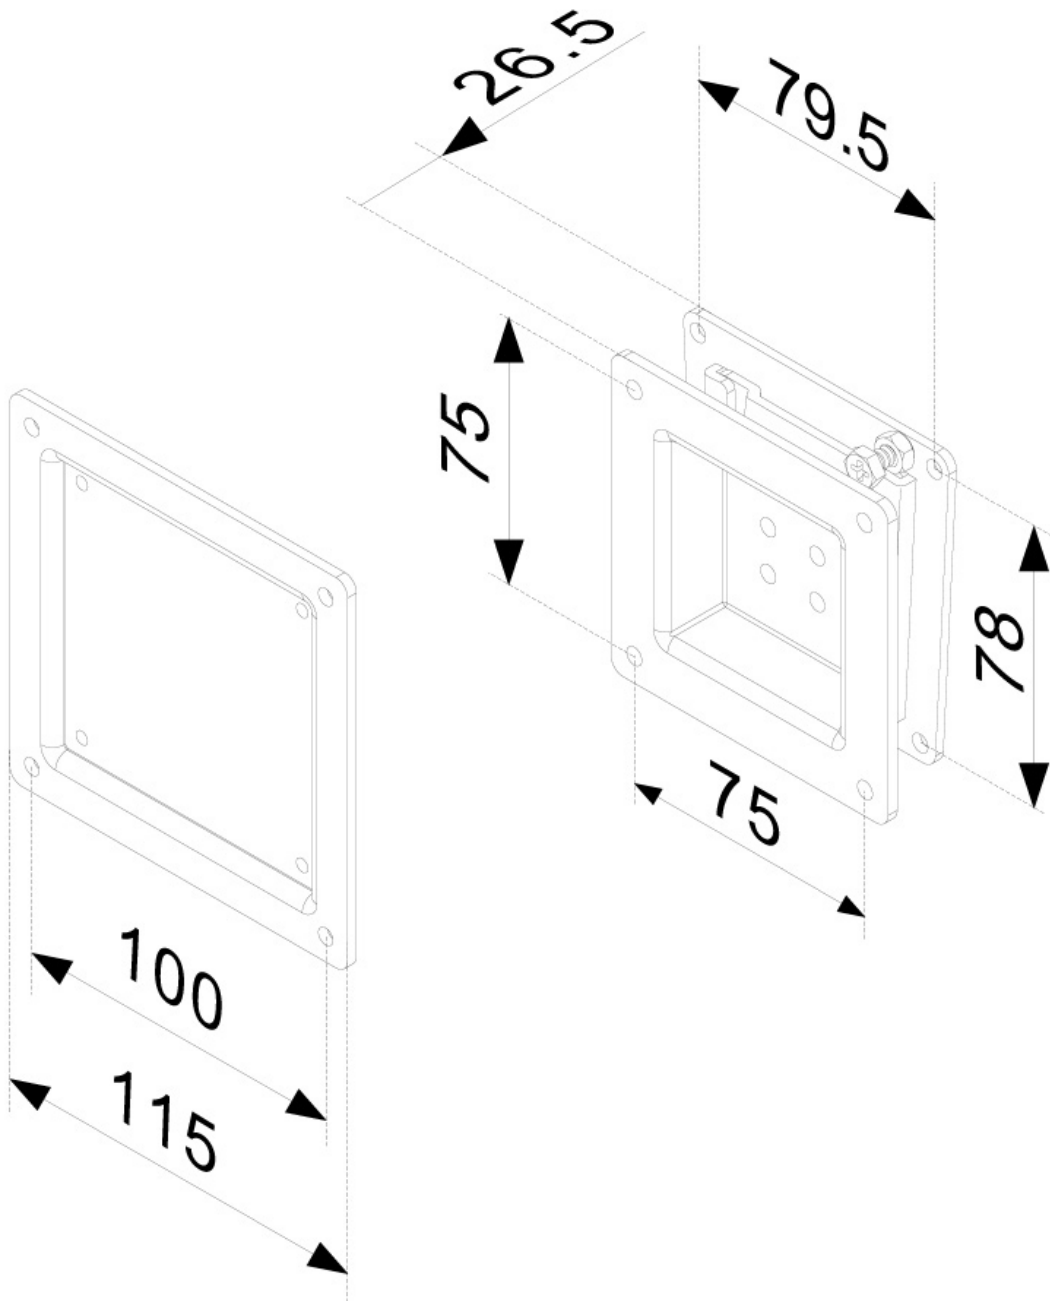

FPMA-W50

NEOMOUNTS BY NEWSTAR TV WANDSTEUN

Neomounts