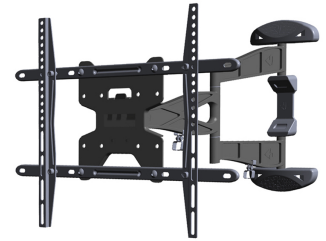

LED-W500

NEOMOUNTS LED-W500 TV-BEUGEL WAND

SPECIFICATIES

ALGEMEEN

Min. beeldformaat*	32 inch
Max. beeldformaat*	60 inch
Max. draagvermogen	30 kg (per scherm)
Schermen	1
VESA minimaal	100x100 mm
VESA maximaal	600x400 mm
Afstand tot wand	4,7-49 cm

Neomounts

Neomounts

Neomounts LED-W500 Full motion TV-beugel wand - 32-60" - max 30 kg - VESA 100x100-600x400 - d 4,7-49 cm - zwart

Met deze Neomounts wandsteun, model LED-W500, bevestigt u een LCD/LED/PLASMA scherm aan de muur.

Door gebruik te maken van een wandsteun profiteert u optimaal van de mogelijkheden van uw scherm. De wandsteun is eenvoudig in diepte te verstellen. Tevens kunt u het scherm kantelen en zwenken. Hierdoor creëert u de ideale kijkhoek. Kabels zijn netjes weg te werken aan de onderzijde van de arm.

De LED-W500 heeft 3 draaipunten en is geschikt voor schermen t/m 60" (152 cm). Het draagvermogen van de arm is 30 kg. Dit product is geschikt voor schermen met een VESA gatenpatroon van 100x100 tot en met 600x400 mm.