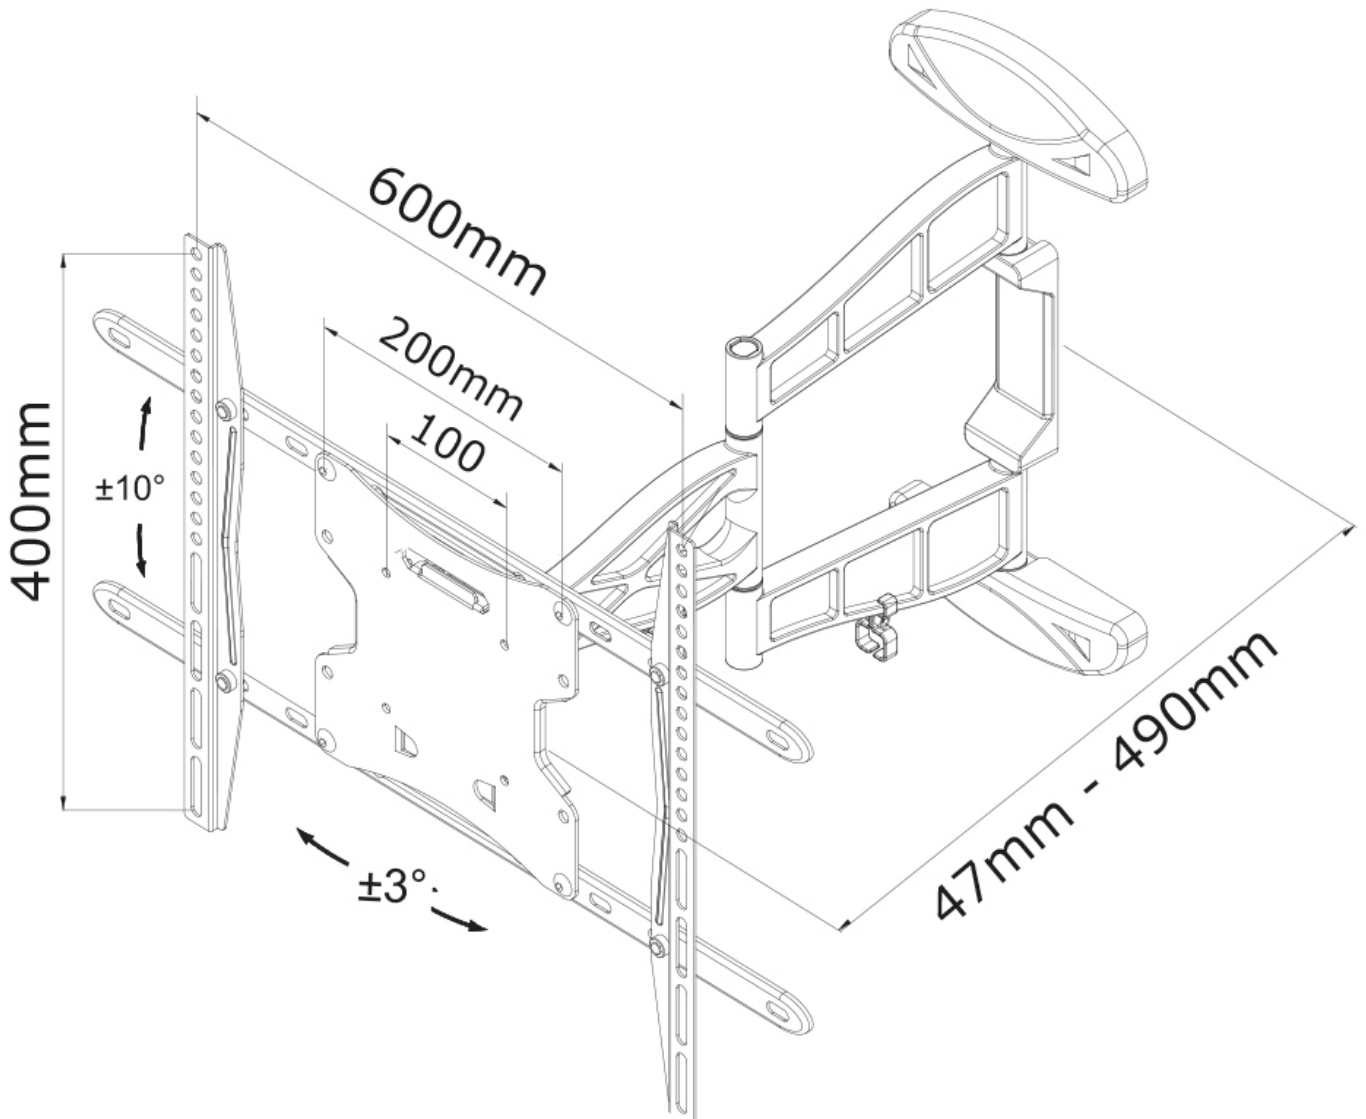

LED-W500

NEOMOUNTS LED-W500 TV-BEUGEL WAND

Neomounts