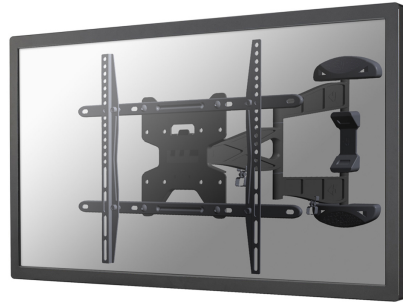

LED-W500

NEOMOUNTS LED-W500 TV-BEUGEL WAND

SPECIFICATIES

ALGEMEEN

Min. beeldformaat*	32 inch
Max. beeldformaat*	60 inch
Max. draagvermogen	30 kg (per scherm)
Schermen	1
VESA minimaal	100x100 mm
VESA maximaal	600x400 mm
Afstand tot wand	4,7-49 cm

Neomounts

Neomounts

Neomounts LED-W500 Full motion TV-beugel wand - 32-60" - max 30 kg - VESA 100x100-600x400 - d 4,7-49 cm - zwart

Met deze Neomounts wandsteun, model LED-W500, bevestigt u een LCD/LED/PLASMA scherm aan de muur.

Door gebruik te maken van een wandsteun profiteert u optimaal van de mogelijkheden van uw scherm. De wandsteun is eenvoudig in diepte te verstellen. Tevens kunt u het scherm kantelen en zwenken. Hierdoor creëert u de ideale kijkhoek. Kabels zijn netjes weg te werken aan de onderzijde van de arm.

De LED-W500 heeft 3 draaipunten en is geschikt voor schermen t/m 60" (152 cm). Het draagvermogen van de arm is 30 kg. Dit product is geschikt voor schermen met een VESA gatenpatroon van 100x100 tot en met 600x400 mm.