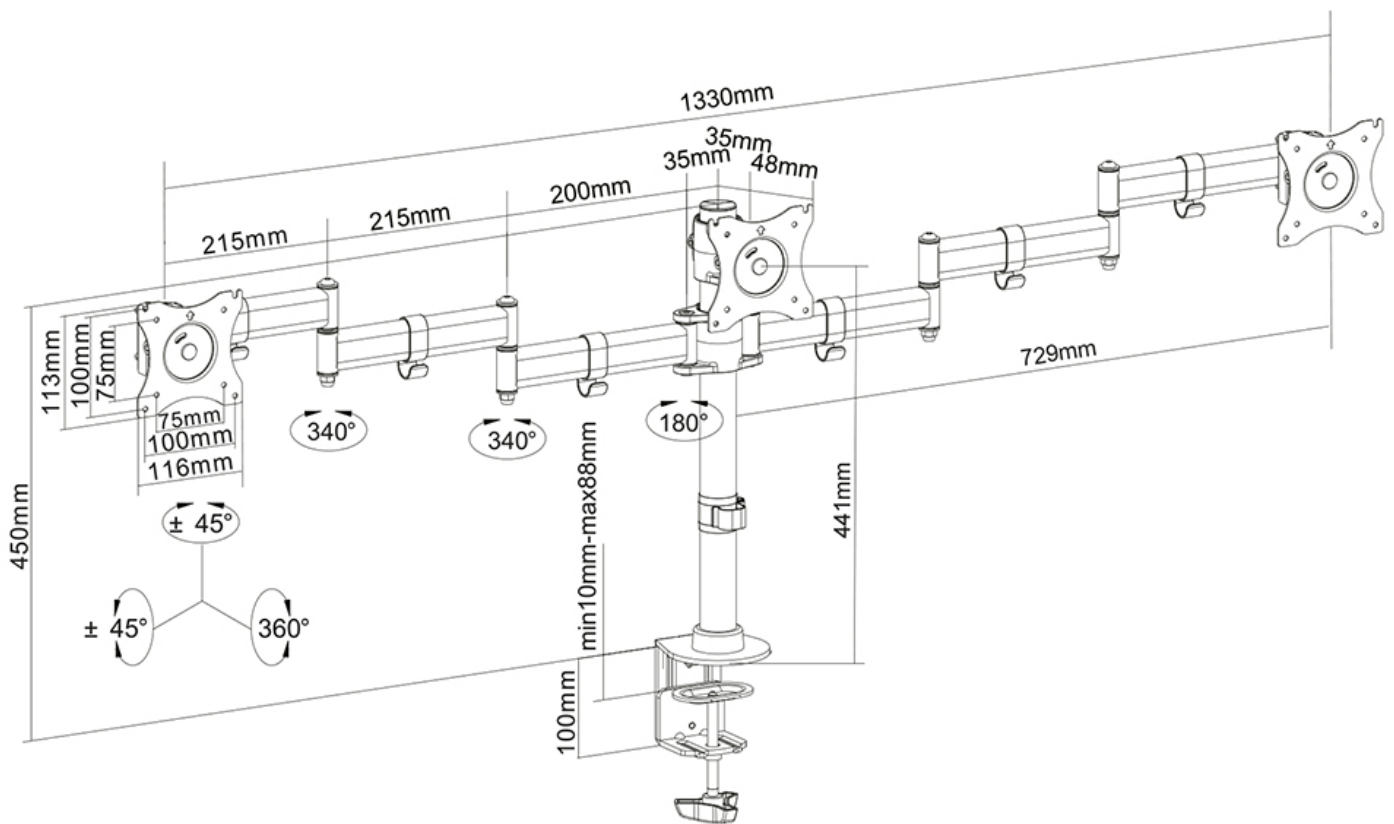

NM-D135D3BLACK

NEOMOUNTS NM-D135D3BLACK MONITORARM

Neomounts