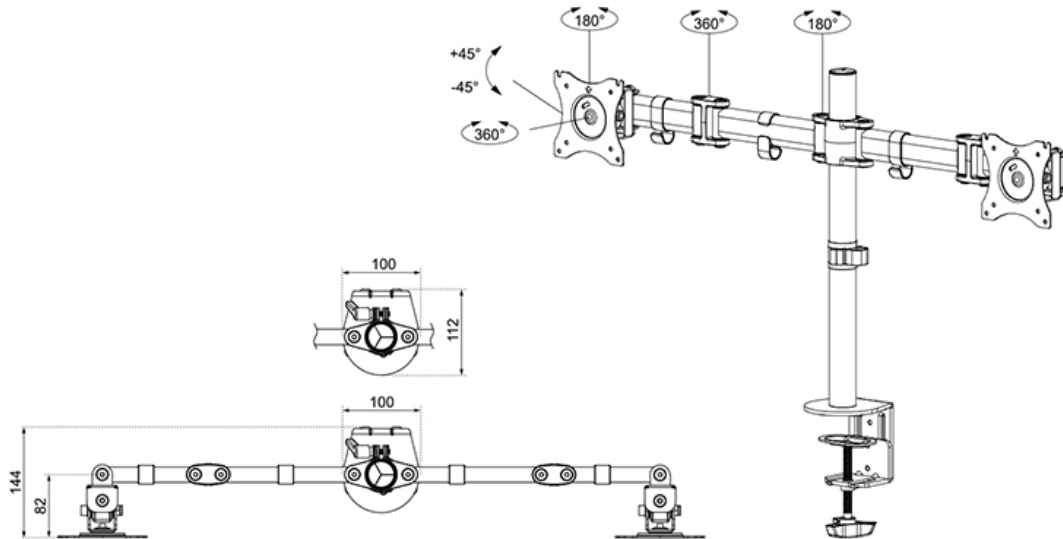

NM-D135DSILVER

NEOMOUNTS NM-D135DSILVER MONITORARM

Neomounts

Measuring unit: mm