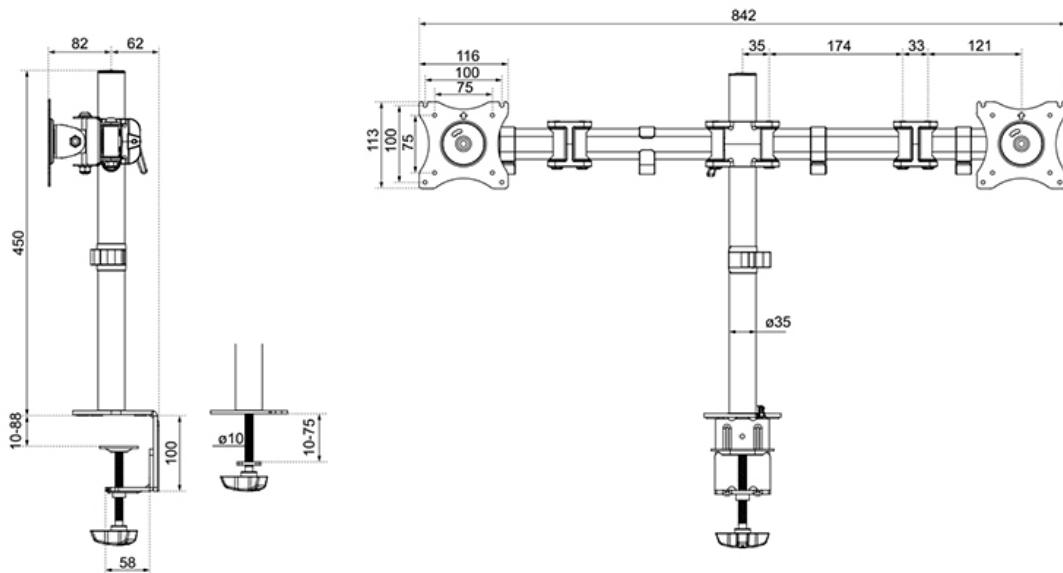

NM-D135DSILVER

NEOMOUNTS NM-D135DSILVER MONITORARM

Neomounts

Measuring unit: mm