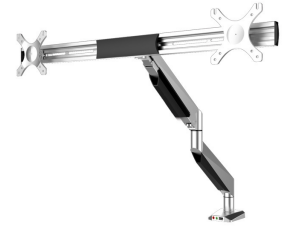

NM-D725DXSILVER

*NB. De vermelde inch-maten zijn slechts een indicatie, gecombineerd met het gewicht en de VESA-maten. Het maximale gewicht en de VESA-maat zijn absolute beperkingen voor de producten en

INCLUDED
2 Mounting
solutions in 1 box

Neomounts

INCLUDED
2 Mounting
solutions in 1 box

Neomounts