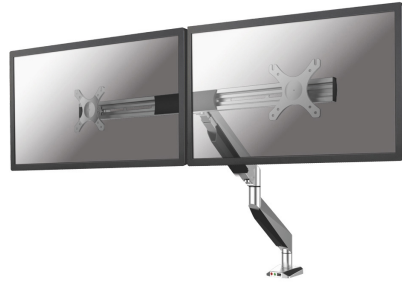

NM-D725DXSILVER

*NB. De vermelde inch-maten zijn slechts een indicatie, gecombineerd met het gewicht en de VESA-maten. Het maximale gewicht en de VESA-maat zijn absolute beperkingen voor de producten en

INCLUDED
2 Mounting
solutions in 1 box

Neomounts

INCLUDED
2 Mounting
solutions in 1 box

Neomounts