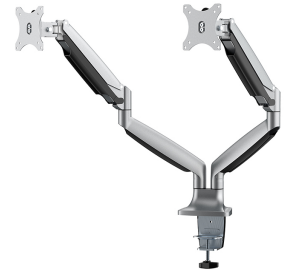

FUNCTIONALITEIT

| | |
|--------------------|---|
| Type | Full motion Kantelen Roteren Zwenken |
| Hoogteverstelling | 17-50,5 cm |
| Breedteverstelling | 110 cm |
| Diepteverstelling | 0-61,5 cm |
| Kantelen (graden) | +90°, -90° |
| Zwenken (graden) | +90°, -90° |
| Roteren (graden) | +180°, -180° |
| Verstellingstype | Gasveer |

NEOMOUNTS NM-D750DSILVER MONITORARM

Neomounts

Neomounts

Neomounts NM-D750DSILVER Monitorarm 2 schermen - 10-32" - 1-9 kg/scherm - gasveer - zilver

Met deze Neomounts monitorarm, model NM-D750DSILVER, bevestigt u twee flatscreens aan het bureau via een bureaulem.

Door gebruik te maken van een monitorarm profiteert u optimaal van de mogelijkheden van uw monitor. De monitorarm is eenvoudig in hoogte en diepte te verstellen. Tevens kunt u het scherm kantelen, zwenken en roteren. Hierdoor creëert u de ideale ergonomische werkhouding. Dit verkleint de kans op nek- en rugklachten. Kabels zijn netjes weg te werken aan de onderzijde van de horizontale arm.

De NM-D750DSILVER heeft 3 draaipunten en is geschikt voor schermen t/m 32" (82 cm). Het draagvermogen van de arm is 9 kg per scherm. Dit product is geschikt voor schermen met een VESA gatenpatroon van 75x75 mm of 100x100 mm. Heeft u een afwijkend (groter) gatenpatroon, dan kunt u dit oplossen met een van onze VESA verloopplaten.