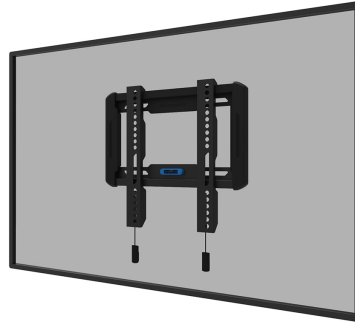

WL30-550BL12

NEOMOUNTS WL30-550BL12 TV-BEUGEL WAND

SPECIFICATIES

ALGEMEEN

Min. beeldformaat*	24 inch
Max. beeldformaat*	65 inch
Max. draagvermogen	40 kg (per scherm)
Schermen	1
VESA minimaal	50x50 mm
VESA maximaal	200x200 mm
Afstand tot wand	2,3 cm

FUNCTIONALITEIT

Type	Vlak
Vergrendelbaar	Niet vergrendelbaar
Hoogte	28,7 cm
Breedte	31,5 cm
Diepte	2,3 cm

INFORMATIE

Serie	LEVEL 550
Kleur	Zwart
Hoofdmateriaal	Staal
Garantie	5 jaar
EAN code	8717371448639

Neomounts

Neomounts

Neomounts LEVEL-550 WL30-550BL12 Ultra-vlakke TV-beugel wand - 24-65" - max 40 kg - VESA 50x50-200x200 - d 2,3 cm - Easy Install-model - zwart

De Neomounts WL30-550BL12 LEVEL is een vlakke wandsteun voor flat screens tot 65" met een maximaal draagvermogen van 40 kg.

De LEVEL-550 wandsteun is ultra-plat met een diepte van 2,3 cm en is geschikt voor schermen met VESA gatenpatroon 50x50 tot 200x200 mm.

De WL30-550BL12 is voorzien van een handig magnetisch pull & release systeem, waarmee je de tv in een oogwenk kunt bevestigen en op een veilige en solide manier kunt vastzetten. Nadien kunnen de pull & release touwtjes eenvoudig weggeborgen worden achter het scherm door de magneet op de steun vast te klikken. De geïntegreerde waterpas zorgt voor een eenvoudige installatie van de steun.