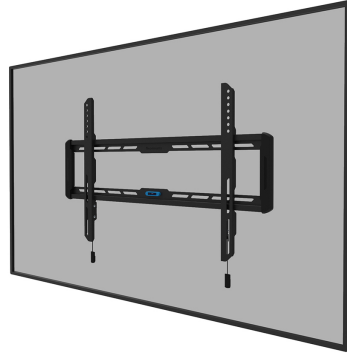

WL30-550BL16

NEOMOUNTS WL30-550BL16 TV-BEUGEL WAND

SPECIFICATIES

ALGEMEEN

Min. beeldformaat*	42 inch
Max. beeldformaat*	86 inch
Max. draagvermogen	60 kg (per scherm)
Schermen	1
VESA minimaal	100x100 mm
VESA maximaal	600x400 mm
Afstand tot wand	2,3 cm

FUNCTIONALITEIT

Type	Vlak
Vergrendelbaar	Niet vergrendelbaar
Hoogte	46 cm
Breedte	73,5 cm
Diepte	2,3 cm

INFORMATIE

Serie	LEVEL 550
Kleur	Zwart
Hoofdmateriaal	Staal
Garantie	5 jaar
EAN code	8717371448653

*NB. De vermelde inch-maten zijn slechts een indicatie, gecombineerd met het gewicht en de VESA-maten. Het maximale gewicht en de VESA-maat zijn absolute beperkingen voor de producten en dienen niet te worden overschreden.

Neomounts

Neomounts

Neomounts LEVEL-550 WL30-550BL16 Ultra-vlakke TV-beugel wand - 42-86" - max 60 kg - VESA 100x100-600x400 - d 2,3 cm - Easy Install-model - zwart

De Neomounts WL30-550BL16 LEVEL is een vlakke wandsteun voor flat screens tot 86" met een maximaal draagvermogen van 60 kg.

De LEVE 550 wandsteun is ultra-plat met een diepte van 2,3 cm en is geschikt voor schermen met VESA gatenpatroon 100x100 tot 600x400 mm.

De WL30-550BL16 is voorzien van een handig magnetisch pull & release systeem, waarmee je de tv in een oogwenk kunt bevestigen en op een veilige en solide manier kunt vastzetten. Nadien kunnen de pull & release touwtjes eenvoudig weggeborgen worden achter het scherm door de magneet op de steun vast te klikken. De geïntegreerde waterpas zorgt voor een eenvoudige installatie van de steun.