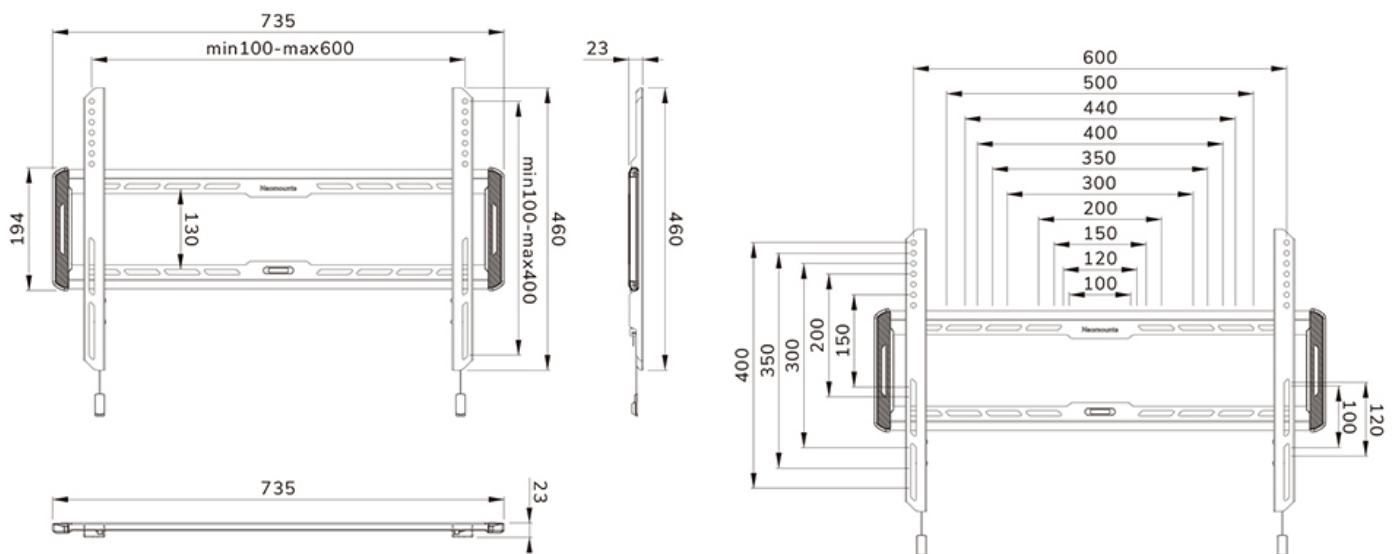

### Neomounts LEVEL-550 WL30-550BL16 Ultra-vlakke TV-beugel wand - 42-86" - max 60 kg - VESA 100x100-600x400 - d 2,3 cm - Easy Install-model - zwart

De Neomounts WL30-550BL16 LEVEL is een vlakke wandsteun voor flat screens tot 86" met een maximaal draagvermogen van 60 kg.

De LEVE 550 wandsteun is ultra-plat met een diepte van 2,3 cm en is geschikt voor schermen met VESA gatenpatroon 100x100 tot 600x400 mm.

De WL30-550BL16 is voorzien van een handig magnetisch pull & release systeem, waarmee je de tv in een oogwenk kunt bevestigen en op een veilige en solide manier kunt vastzetten. Nadien kunnen de pull & release touwtjes eenvoudig weggeborgen worden achter het scherm door de magneet op de steun vast te klikken. De geïntegreerde waterpas zorgt voor een eenvoudige installatie van de steun.

WL30-550BL16

NEOMOUNTS WL30-550BL16 TV-BEUGEL WAND

Neomounts

Measuring unit: mm