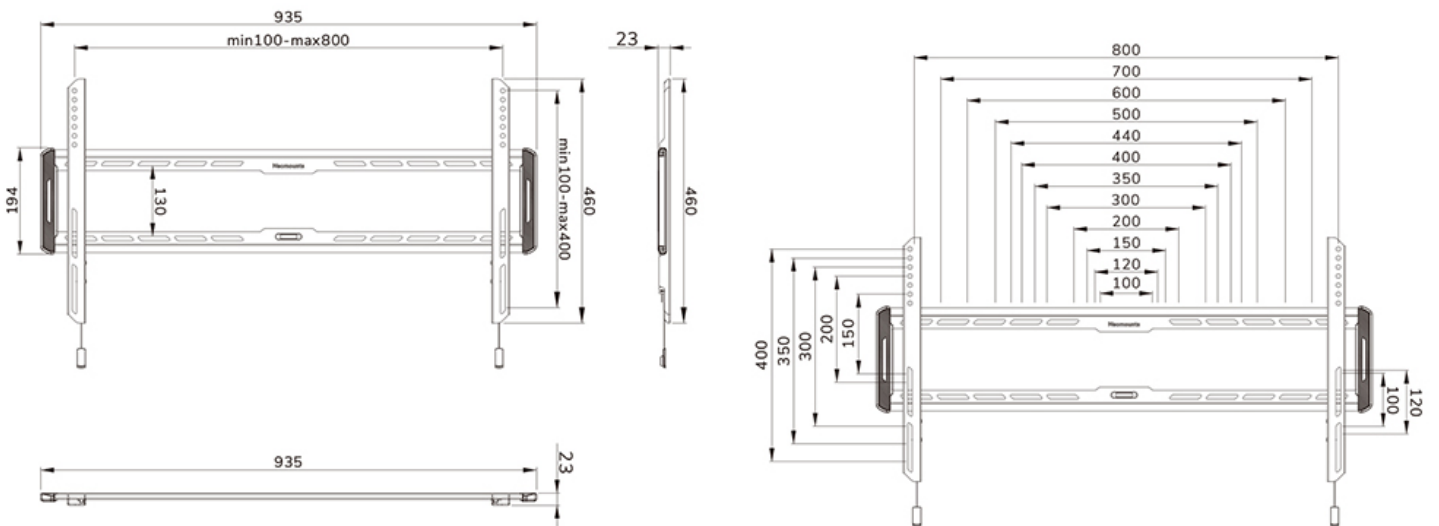

FUNCTIONALITEIT

Type	Vlak
Vergrendelbaar	Niet vergrendelbaar
Hoogte	46 cm
Breedte	93,5 cm
Diepte	2,3 cm

INFORMATIE

Serie	LEVEL 550
Kleur	Zwart
Hoofdmateriaal	Staal
Garantie	5 jaar
EAN code	8717371448660

*NB. De vermelde inch-maten zijn slechts een indicatie, gecombineerd met het gewicht en de VESA-maten. Het maximale gewicht en de VESA-maat zijn absolute beperkingen voor de producten en dienen niet te worden overschreden.

Neomounts

Neomounts

Neomounts LEVEL-550 WL30-550BL18 Ultra-vlakke TV-beugel wand - 43-86" - max 60 kg - VESA 100x100-800x400 - d 2,3 cm - Easy Install-model - zwart

De Neomounts WL30-550BL18 LEVEL is een vlakke wandsteun voor flat screens tot 86" met een maximaal draagvermogen van 60 kg.

De LEVEL-550 wandsteun is ultra-plat met een diepte van 2,3 cm en is geschikt voor schermen met VESA gatenpatroon 100x100 tot 800x400 mm.

De WL30-550BL18 is voorzien van een handig magnetisch pull & release systeem, waarmee je de tv in een oogwenk kunt bevestigen en op een veilige en solide manier kunt vastzetten. Nadien kunnen de pull & release touwtjes eenvoudig weggeborgen worden achter het scherm door de magneet op de steun vast te klikken. De geïntegreerde waterpas zorgt voor een eenvoudige installatie van de steun.

WL30-550BL18

NEOMOUNTS WL30-550BL18 TV-BEUGEL WAND

Neomounts

Measuring unit: mm