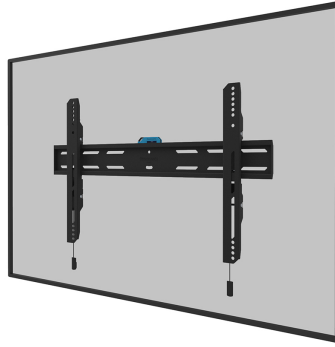

FUNCTIONALITEIT

Type	Vlak
Hoogteverstelling	2 cm
Vergrendelbaar	Vergrendelbaar - Inclusief veiligheidsschroef
Hoogte	42,5 cm
Breedte	68,4 cm
Diepte	3,3 cm
Verstellingstype	Micro aanpassing

INFORMATIE

Serie	LEVEL 850
Kleur	Zwart
Hoofdmateriaal	Staal
Garantie	5 jaar
EAN code	8717371448851

Neomounts

Neomounts

Neomounts LEVEL-850 WL30S-850BL16 Vlakke TV-beugel wand - 42-86" - max 70 kg - VESA 100x100-600x400 - d 3,3 cm - niveaustelling - vergrendelbaar (incl. veiligheidsschroef, excl. slot) - Rapid Install-model incl. montagesjabloon - zwart

De Neomounts WL30S-850BL16 LEVEL is een vlakke wandsteun voor flat screens tot 86" met een maximaal draagvermogen van 60 kg. Voor de perfecte installatie is hoogte- en niveaustelling beschikbaar.

De LEVEL-850 wandsteun heeft een diepte van 3,3 cm en is geschikt voor schermen met VESA gatenpatroon 100x100 tot 600x400mm. De wandsteun kan desgewenst vergrendeld worden met de meegeleverde antidiefstalschroef of met een hangslot (niet meegeleverd).

De WL30S-850BL16 is voorzien van een handig magnetisch pull & release systeem, waarmee je de tv in een oogwenk kunt bevestigen en op een veilige en solide manier kunt vastzetten. Nadien kunnen de pull & release touwtjes eenvoudig weggeborgen worden achter het scherm door de magneet op de steun vast te klikken. Een losse waterpas wordt meegeleverd, evenals een bevestigingssjabloon, om eenvoudige installatie van de steun te garanderen.