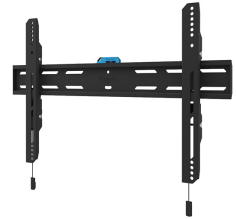

FUNCTIONALITEIT

Type	Vlak
Hoogteverstelling	2 cm
Vergrendelbaar	Vergrendelbaar - Inclusief veiligheidsschroef
Hoogte	42,5 cm
Breedte	68,4 cm
Diepte	3,3 cm
Verstellingstype	Micro aanpassing

INFORMATIE

Serie	LEVEL 850
Kleur	Zwart
Hoofdmateriaal	Staal
Garantie	5 jaar
EAN code	8717371448851

Neomounts

Neomounts

Neomounts LEVEL-850 WL30S-850BL16 Vlakke TV-beugel wand - 42-86" - max 70 kg - VESA 100x100-600x400 - d 3,3 cm - niveaustelling - vergrendelbaar (incl. veiligheidsschroef, excl. slot) - Rapid Install-model incl. montagesjabloon - zwart

De Neomounts WL30S-850BL16 LEVEL is een vlakke wandsteun voor flat screens tot 86" met een maximaal draagvermogen van 60 kg. Voor de perfecte installatie is hoogte- en niveaustelling beschikbaar.

De LEVEL-850 wandsteun heeft een diepte van 3,3 cm en is geschikt voor schermen met VESA gatenpatroon 100x100 tot 600x400mm. De wandsteun kan desgewenst vergrendeld worden met de meegeleverde antidiefstalschroef of met een hangslot (niet meegeleverd).

De WL30S-850BL16 is voorzien van een handig magnetisch pull & release systeem, waarmee je de tv in een oogwenk kunt bevestigen en op een veilige en solide manier kunt vastzetten. Nadien kunnen de pull & release touwtjes eenvoudig weggeborgen worden achter het scherm door de magneet op de steun vast te klikken. Een losse waterpas wordt meegeleverd, evenals een bevestigingssjabloon, om eenvoudige installatie van de steun te garanderen.