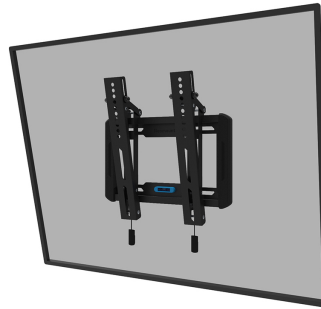

WL35-550BL12

NEOMOUNTS WL35-550BL12 TV-BEUGEL WAND

SPECIFICATIES

ALGEMEEN

Min. beeldformaat*	24 inch
Max. beeldformaat*	65 inch
Max. draagvermogen	40 kg (per scherm)
Schermen	1
VESA minimaal	75x75 mm
VESA maximaal	200x200 mm
Afstand tot wand	3,3 cm

FUNCTIONALITEIT

Type	Kantelen
Vergrendelbaar	Niet vergrendelbaar
Kantelen (graden)	12°
Hoogte	32 cm
Breedte	31,5 cm
Diepte	3,3 cm
Verstellingstype	Manueel

INFORMATIE

Serie	LEVEL 550
Kleur	Zwart
Hoofdmateriaal	Staal
Garantie	5 jaar
EAN code	8717371448677

*NB. De vermelde inch-maten zijn slechts een indicatie, gecombineerd met het gewicht en de VESA-maten. Het maximale gewicht en de VESA-maat zijn absolute beperkingen voor de producten en dienen niet te worden overschreden.

Neomounts

Neomounts

Neomounts LEVEL-550 WL35-550BL12 Kantelbare TV-beugel wand - 24-65" - max 40 kg - VESA 75x75-200x200 - d 3,3 cm - Easy Install-model - zwart

De Neomounts WL35-550BL12 LEVEL is een kantelbare wandsteun voor flat screens tot 65" met een maximaal draagvermogen van 40 kg. Door de veelzijdige kanteltechnologie (12°) creëer je de optimale kijkhoek.

De LEVEL-550 wandsteun heeft een diepte van 3,3 cm en is geschikt voor schermen met VESA gatenpatroon 75x75 tot 200x200 mm.

De WL35-550BL12 is voorzien van een handig magnetisch pull & release systeem, waarmee je de tv in een oogwenk kunt bevestigen en op een veilige en solide manier kunt vastzetten. Nadien kunnen de pull & release touwtjes eenvoudig weggeborgen worden achter het scherm door de magneet op de steun vast te klikken. De geïntegreerde waterpas zorgt voor een eenvoudige installatie van de steun.