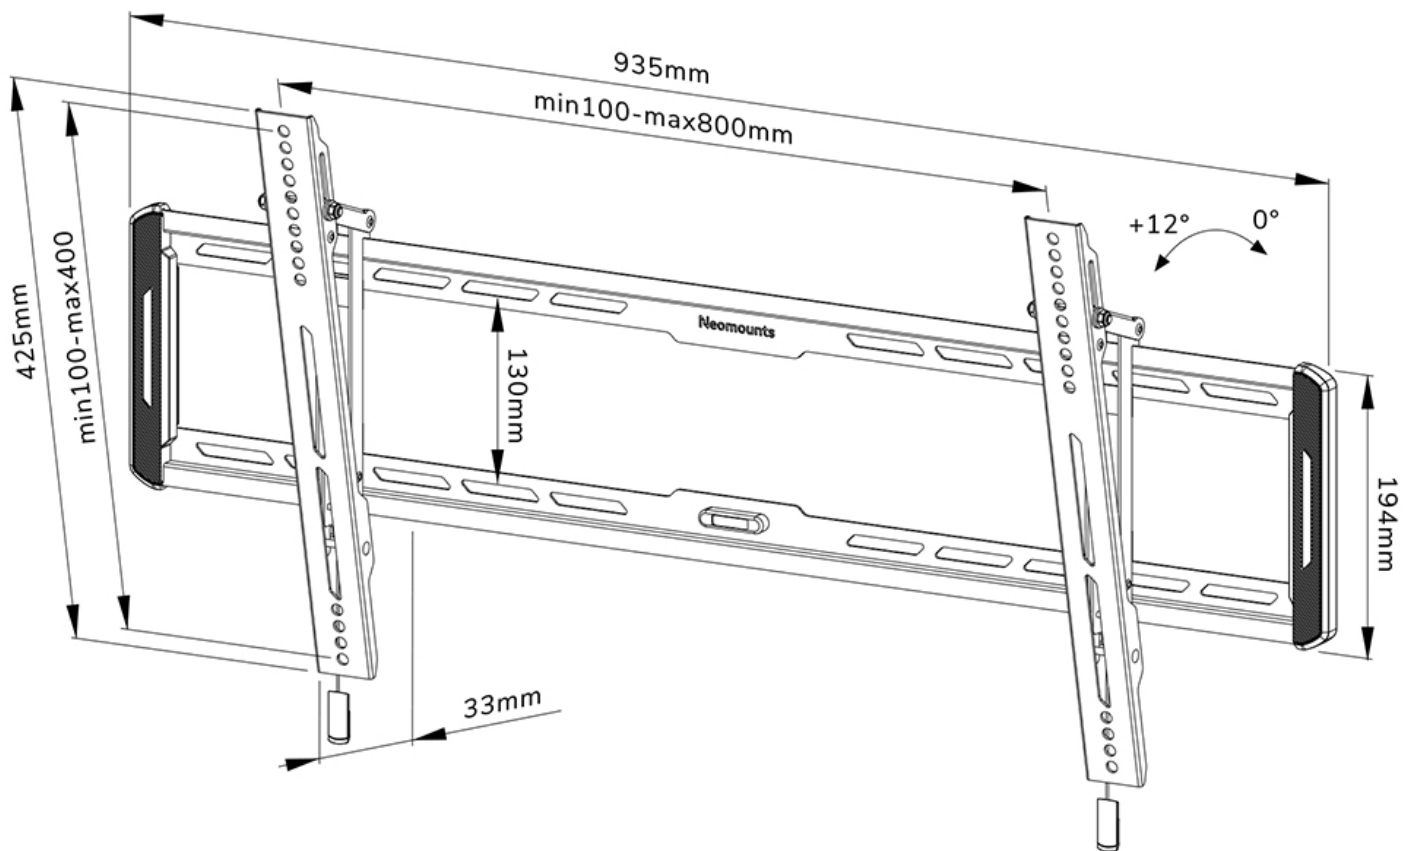

WL35-550BL18

NEOMOUNTS TV WANDSTEUN

Neomounts