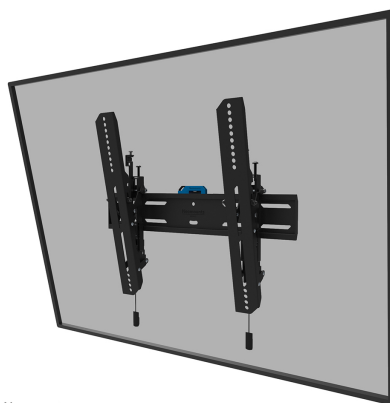

FUNCTIONALITEIT

Type	Kantelen
Hoogteverstelling	2 cm
Vergrendelbaar	Vergrendelbaar - Inclusief veiligheidsschroef
Kantelen (graden)	12°
Hoogte	42,5 cm
Breedte	48,4 cm
Diepte	3,5 cm
Verstellingstype	Micro aanpassing

Neomounts LEVEL-850 WL35S-850BL14 Kantelbare TV-beugel wand - 32-75" - max 50 kg - VESA 100x100-400x400 - d 3,5 cm - niveaustelling - vergrendelbaar (incl. veiligheidsschroef, excl. slot) - Rapid Install-model incl. montagesjabloon - zwart

De Neomounts WL35S-850BL14 LEVEL is een kantelbare wandsteun voor flat screens tot 75" met een maximaal draagvermogen van 50 kg. Door de veelzijdige kanteltechnologie (12°) creëer je de optimale kijkhoek. Voor de perfecte installatie is hoogte- en niveaustelling beschikbaar.

De LEVEL-850 wandsteun heeft een diepte van 3,5 cm en is geschikt voor schermen met VESA gatenpatroon 100x100 tot 400x400mm. De wandsteun kan desgewenst vergrendeld worden met de meegeleverde antidiefstalschroef of met een hangslot (niet meegeleverd).