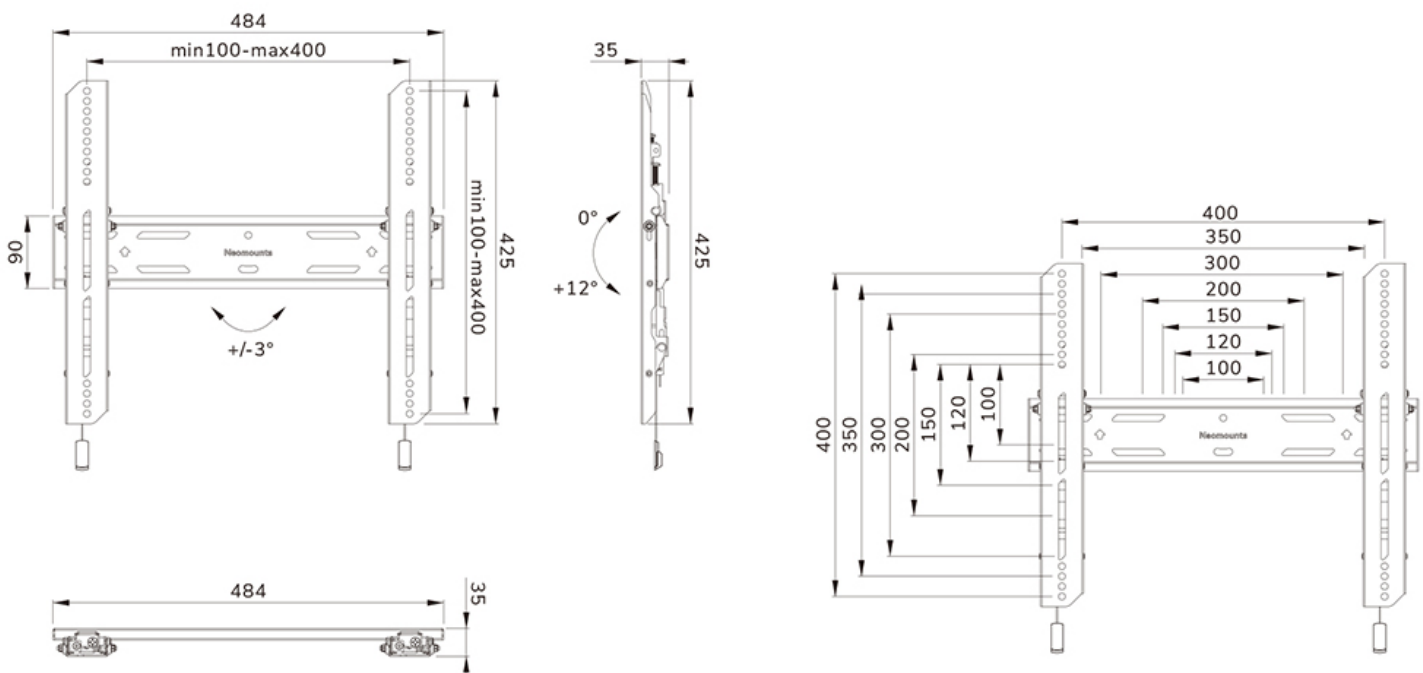

WL35S-850BL14

NEOMOUNTS WL35S-850BL14 TV-BEUGEL

Neomounts

Measuring unit: mm