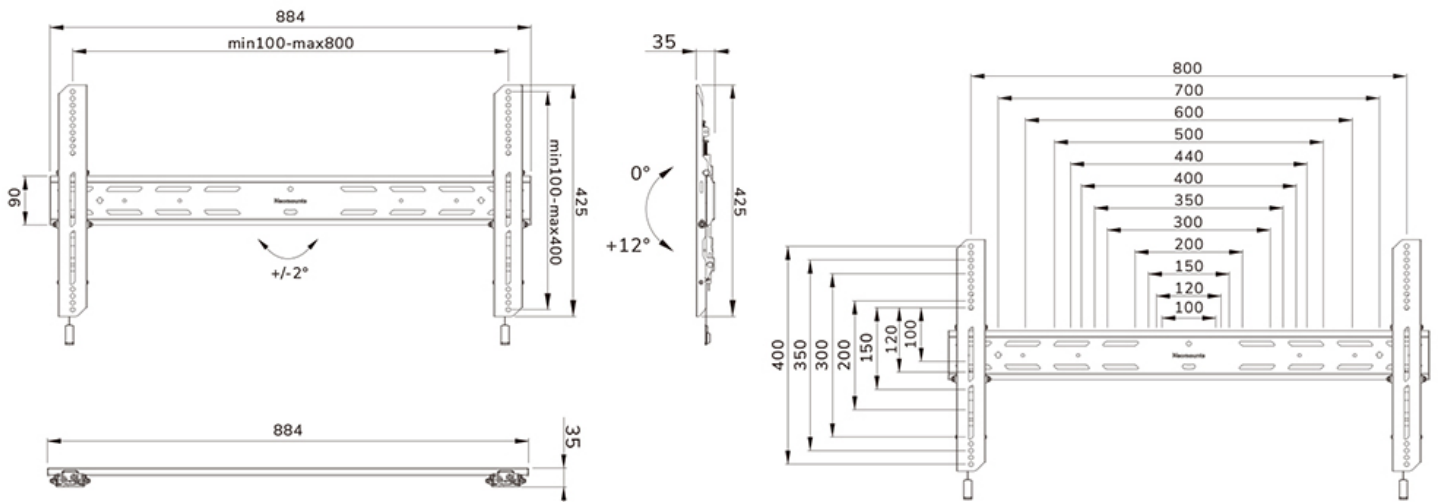

WL35S-850BL18

NEOMOUNTS WL35S-850BL18 TV-BEUGEL

Neomounts

Measuring unit: mm