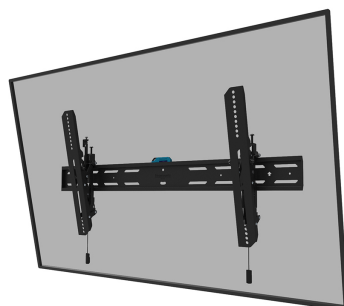

FUNCTIONALITEIT

Type	Kantelen
Hoogteverstelling	2 cm
Vergrendelbaar	Vergrendelbaar - Inclusief veiligheidsschroef
Kantelen (graden)	12°
Hoogte	42,5 cm
Breedte	88,4 cm
Diepte	3,5 cm
Verstellingstype	Micro aanpassing

Neomounts

Neomounts

Neomounts LEVEL-850 WL35S-850BL18 Kantelbare TV-beugel wand - 43-86" - max 60 kg - VESA 100x100-800x400 - d 3,5 cm - niveaustelling - vergrendelbaar (incl. veiligheidsschroef, excl. slot) - Rapid Install-model incl. montagesjabloon - zwart

De Neomounts WL35S-850BL18 LEVEL is een kantelbare wandsteun voor flat screens tot 86" met een maximaal draagvermogen van 60 kg. Door de veelzijdige kanteltechnologie (12°) creëer je de optimale kijkhoek. Voor de perfecte installatie is hoogte- en niveaustelling beschikbaar.

De LEVEL-850 wandsteun heeft een diepte van 3,5 cm en is geschikt voor schermen met VESA gatenpatroon 100x100 tot 800x400mm. De wandsteun kan desgewenst vergrendeld worden met de meegeleverde antidiefstalschroef of met een hangslot (niet meegeleverd).